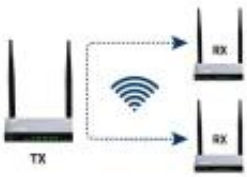

Link do produktu: <https://sklepvideo.pl/zestaw-do-bezprzewodowej-transmisji-hdmi-z-dwoma-odbiornikami-p-8836.html>

Zestaw do bezprzewodowej transmisji HDMI z dwoma odbiornikami

Cena

1 419,80 zł

Opis produktu

Zestaw do bezprzewodowego przesyłania sygnału HDMI do dwóch odbiorników, zasięg do 200m 1 TX - 2 RX, funkcja KVM, transmisja sygnału pilota

W skład wchodzi dwa produkty - podstawowy zestaw AMB200 zawierający jeden nadajnik i jeden odbiornik oraz drugi dodatkowy odbiornik - w sumie otrzymujemy system umożliwiający przesyłanie sygnału bez kabli z jednego źródła do dwóch wyświetlaczy (telewizorów, projektorów).

Zestaw AMB200 umożliwia bezprzewodową transmisję sygnału HDMI na odległość do 200m w otwartej przestrzeni. Nadajniki i odbiorniki są wyposażone w podwójne anteny 5,8 G, które mogą skutecznie poprawić stabilność transmisji sygnału. System nie korzysta z istniejących sieci WiFi - posiada swój własny protokół transmisji. Urządzenie sprawdzi się zarówno do kina domowego jak i zastosowań profesjonalnych i biznesowych, zapewniając stabilną transmisję bez pogorszenia jakości. Ze względu na duży zasięg i odporność na zakłócenia polecany jest szczególnie do sal konferencyjnych, kongresowych i koncertowych, do kościołów i innych dużych pomieszczeń. Źródłem sygnału może być dowolne urządzenie z wyjściem HDMI: komputer PC, laptop, konsola do gier, dekodery TV itp.

System można rozbudowywać o dodatkowe odbiorniki dostępne w naszej ofercie, bezprzewodowy nadajnik HDMI AMB200 może obsłużyć maksymalnie do 8 odbiorników.