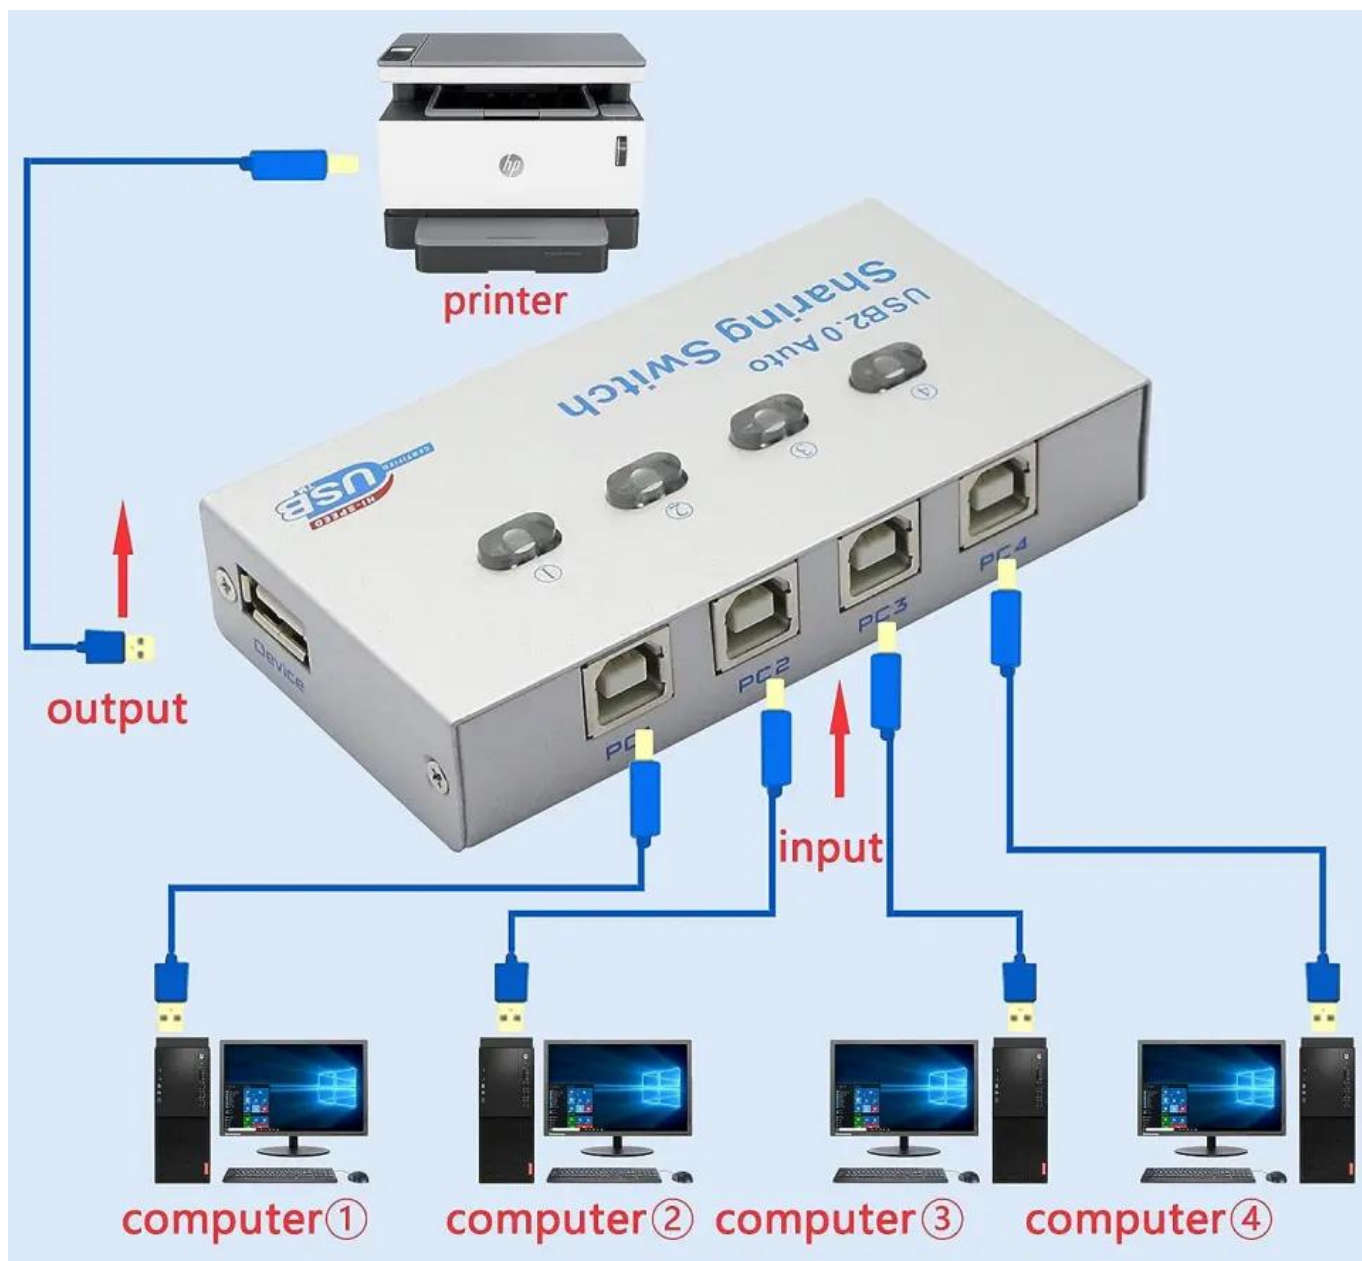

#### Przełącznik do współdzielenia drukarki, skanera czy innego urządzenia USB przez 4 komputery

Przełącznik współdzielenia USB 2.0 4 do 1 to rozwiązanie pozwalające na korzystanie z jednego urządzenia USB przez kilka komputerów. Wystarczy nacisnąć przycisk przełącznika, aby zmienić komputer sterujący. Bez konieczności odłączania i ponownego podłączania kabli USB. Proste i oszczędzające czas.

Uwaga: USB Sharing Switch nie przełącza automatycznie zadań drukowania z jednego komputera na drugi, należy używać klawiatury ręcznie. Wybór aktywnego wejścia (komputera) może odbywać się za pomocą klawiszy na obudowie urządzenia lub - po zainstalowaniu oprogramowania - klawiatury lub myszy z poziomu komputera. Diody LED pokazują, który podłączony komputer ma kontrolę nad podłączonymi urządzeniami.

Koncentrator USB jest zamknięty w solidnej metalowej obudowie, co zwiększa odporność na utlenianie i wysoką temperaturę i przedłuża jego żywotność. Nadaje się do urządzeń podłączonych przez USB, takich jak drukarki, skanery, plotery, drukarki wielofunkcyjne, urządzenia Bluetooth, do 128 typów urządzeń, które można podłączyć do tego koncentratora USB i łatwo przełączać, dzięki czemu 4 komputery mogą współdzielić jedno urządzenie USB.

## Specyfikacja techniczna

- 4 złącze USB typu B do połączenia z komputerami PC
- 1 złącze USB typu A do urządzenia zewnętrznego
- kompatybilne ze wszystkimi systemami operacyjnymi
- przełączanie ręczne przy pomocy przycisków na obudowie lub z poziomu komputera (kombinacja klawiszy, kliknięcie myszą) - wymaga zainstalowania oprogramowania
- standard USB 2.0 (480 Mbps) kompatybilny wstecz z USB 1.1