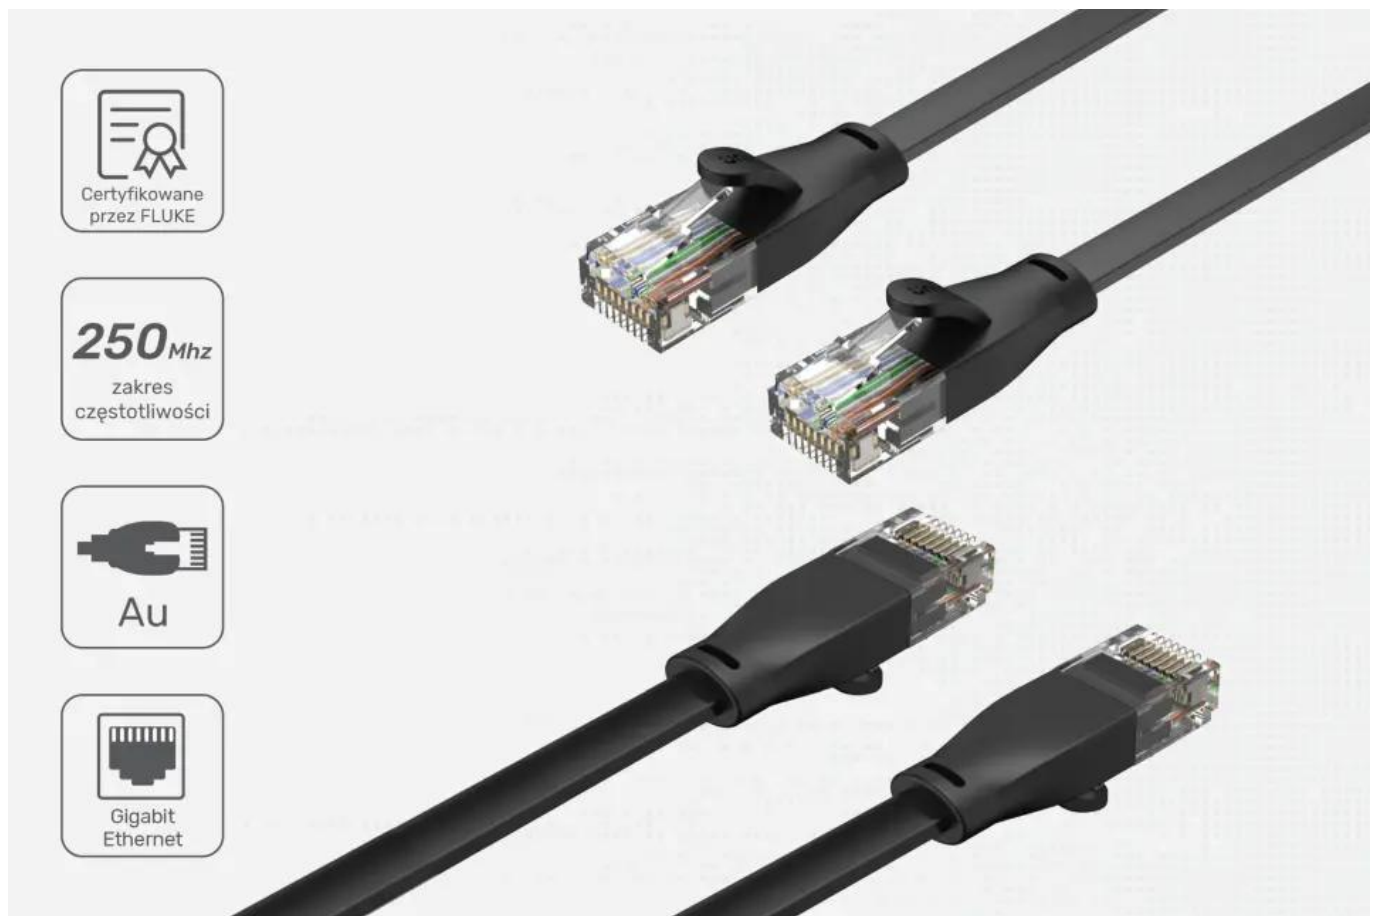

Opis produktu

Przewód sieciowy LAN UTP o płaskim profilu, Patch Cord kat. 6., wtyki RJ45 M/M, osłonka zalewana, długość 20m

Płaski kabel sieciowy Cat.6, który zmieści się pod panelami, meblami i w innych trudno dostępnych miejscach.

Połączenie z siecią

Przewody sieciowe Unitek 6. kategorii pozwalają na szybkie i stabilne podłączenie różnych urządzeń do Internetu albo sieci lokalnej. Z obu stron przewodu LAN znajduje się taka sama połączona wtyczka 8P8C typu B zabezpieczona gumową osłonką.

Wygoda przede wszystkim

Nie musisz decydować, czy wolisz stylowe wnętrze bez płaczących się kabli czy szybkie i stabilne połączenie LAN. Płaski przewód o grubości jedynie 1,8 mm można schować pod panelami, wykładziną czy za meblami tak, żeby nie było go widać i nie przeszkadzał w chodzeniu. Pary miedzianych żył są skręcane dla ograniczenia zakłóceń bez dodatkowego ekranowania, żeby nie zwiększać grubości przewodu.

Gigabit Ethernet z kablem Cat. 6

Skrętka Unitek Cat. 6 obsługuje szybkie karty sieciowe 1000 Mbit / 1 Gbit. Ich przepustowość jest certyfikowana przez organizację Fluke Networks. Jest uniwersalny i nie wymaga instalacji dodatkowych sterowników, możesz go użyć do podłączenia komputera, routera, serwera NAS, telewizora, konsoli czy innych urządzeń z portem RJ45 (8P8C).