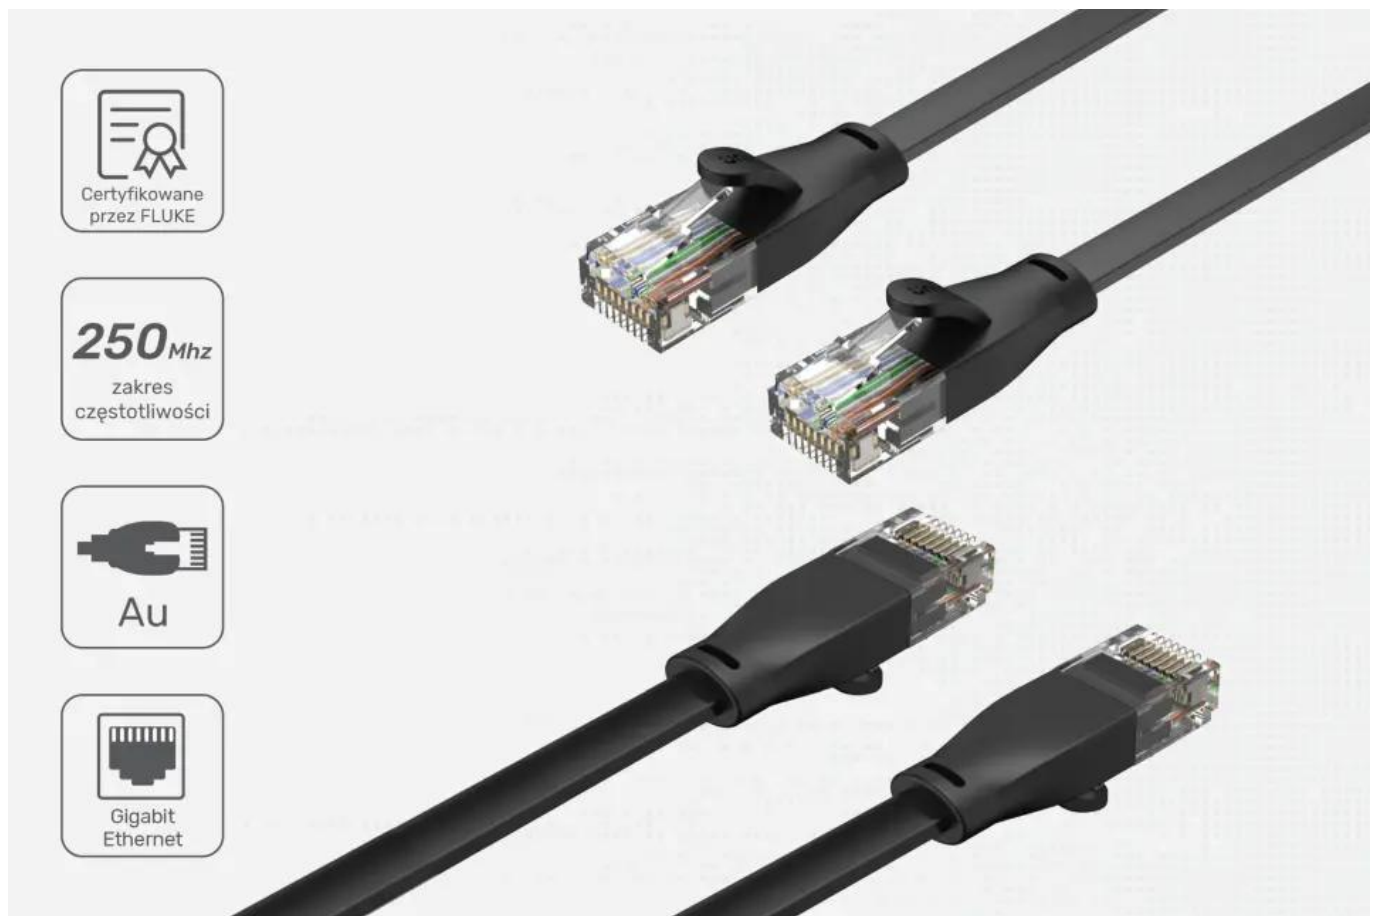

Opis produktu

Przewód sieciowy LAN UTP o płaskim profilu, Patch Cord kat. 6., wtyki RJ45 M/M, osłonka zalewana, długość 15m

Płaski kabel sieciowy Cat.6, który zmieści się pod panelami, meblami i w innych trudno dostępnych miejscach.

Połączenie z siecią

Przewody sieciowe Unitek 6. kategorii pozwalają na szybkie i stabilne podłączenie różnych urządzeń do Internetu albo sieci lokalnej. Z obu stron przewodu LAN znajduje się taka sama połączona wtyczka 8P8C typu B zabezpieczona gumową osłonką.

Wygoda przede wszystkim

Nie musisz decydować, czy wolisz stylowe wnętrze bez płaczących się kabli czy szybkie i stabilne połączenie LAN. Płaski przewód o grubości jedynie 1,8 mm można schować pod panelami, wykładziną czy za meblami tak, żeby nie było go widać i nie przeszkadzał w chodzeniu. Pary miedzianych żył są skręcane dla ograniczenia zakłóceń bez dodatkowego ekranowania, żeby nie zwiększać grubości przewodu.

Gigabit Ethernet z kablem Cat. 6

Skrętka Unitek Cat. 6 obsługuje szybkie karty sieciowe 1000 Mbit / 1 Gbit. Ich przepustowość jest certyfikowana przez organizację Fluke Networks. Jest uniwersalny i nie wymaga instalacji dodatkowych sterowników, możesz go użyć do podłączenia komputera, routera, serwera NAS, telewizora, konsoli czy innych urządzeń z portem RJ45 (8P8C).