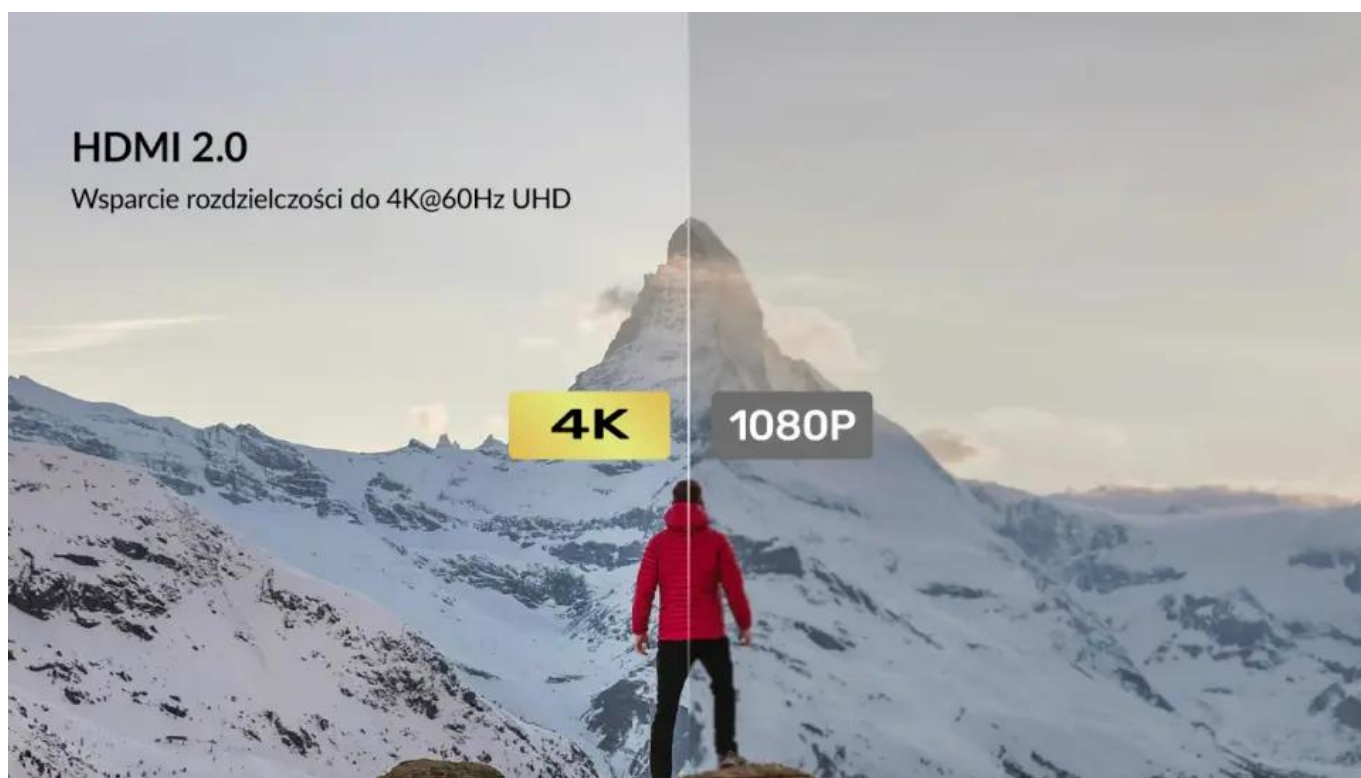

Jeden, by wszystkimi rządzić

Dzięki przełącznikowi możesz korzystać jednocześnie z dwóch dowolnych urządzeń, posiadających port USB-A, oraz złącze HDMI. Oprócz komputerów możemy podłączyć również konsole lub inne urządzenia w celu korzystania z jednego monitora czy telewizora i zestawu akcesoriów. Odkryj wiele możliwości oraz zastosowań przełącznika, dostosowując je do swoich potrzeb.