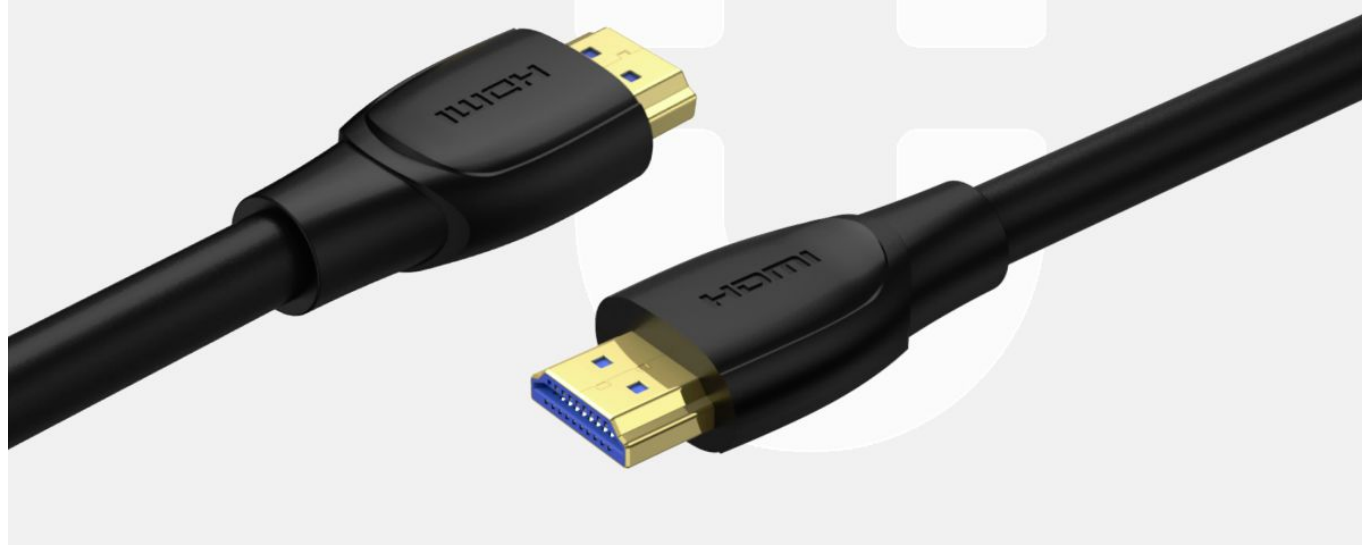

Długie przewody HDMI 2.0

Nowe możliwości HDMI 2.0

Przewód HDMI 2.0 oferuje transfer do 18 Gbps. Dzięki tak dużej przepustowości możesz korzystać z najnowszych technologii takich jak ARC (zwrotny kanał audio), HDR, EDID (automatyczne wykrywanie parametrów), 3D, CEC i wyświetlanie 2 różnych obrazów w tym samym czasie. Niezwykłym parametrom obrazu dorównują wrażenia dźwiękowe, które gwarantuje bezstratne Dolby True HD i DTS-HD.