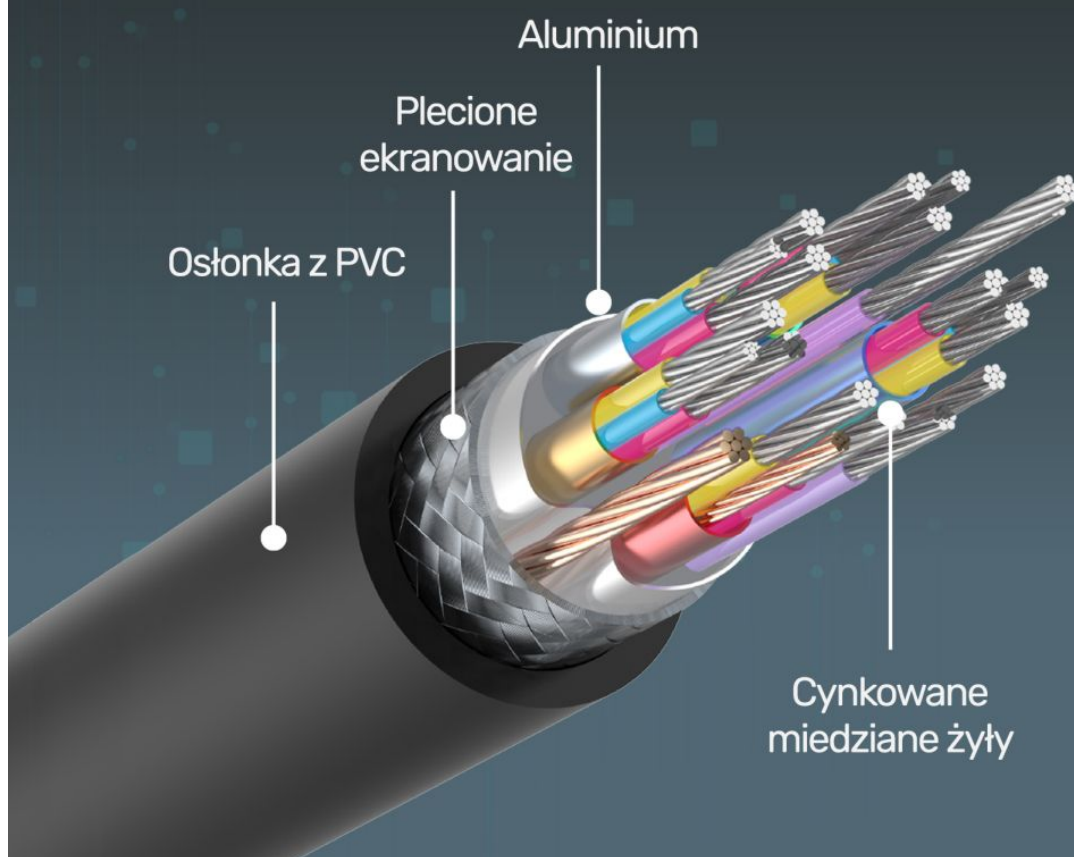

#### Najwyższe parametry sygnału audio-video

Sekretem dobrych kabli nie jest ozdobny opłot czy ładne wtyczki, tylko rodzaj użytych żył przewodzących. Dlatego w długich przewodach HDMI Unitek zastosował grube (od 28 do 24 AWG - im mniejsza liczba tym większa średnica), wielodrutowe żyły miedziane. Przewody są 7-krotnie ekranowane, co minimalizuje wpływ i emitowanie zakłóceń elektromagnetycznych - są w pełni bezpieczne. Dodatkowo skręcane żyły mają lepszą odporność na zginanie, dzięki czemu kabel jest bardziej giętki i wygodny w montażu.

## Długie przewody HDMI 2.0

### Nowe możliwości HDMI 2.0

Przewód HDMI 2.0 oferuje transfer do 18 Gbps. Dzięki tak dużej przepustowości możesz korzystać z najnowszych technologii takich jak ARC (zwrotny kanał audio), HDR, EDID (automatyczne wykrywanie parametrów), 3D, CEC i wyświetlanie 2 różnych obrazów w tym samym czasie. Niezwykłym parametrom obrazu dorównują wrażenia dźwiękowe, które gwarantuje bezstratne Dolby True HD i DTS-HD.