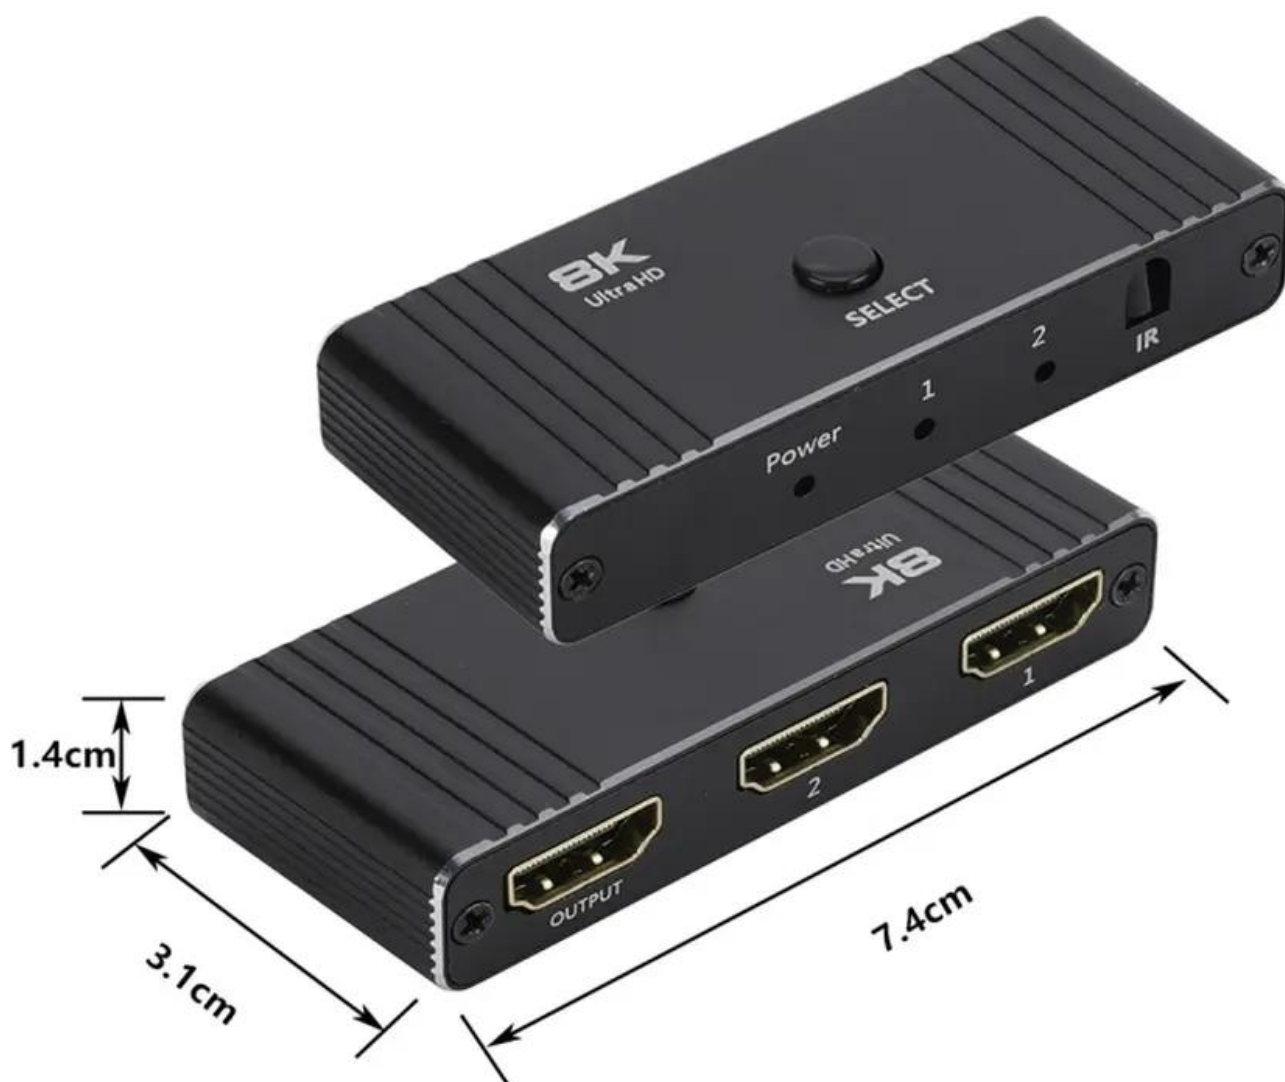

#### Dwukierunkowy przełącznik/rozgałęźnik HDMI 2.1 8K Spacetronik HDMI-SPH-BID8K01

Dwukierunkowy Switch HDMI 2.1 8K to idealne rozwiązanie dla miłośników najwyższej jakości obrazu i dźwięku. Urządzenie obsługuje rozdzielczość aż do 8K, zapewniając niezwykle wyraźny obraz i realistyczne odwzorowanie kolorów. Dzięki pracy dwukierunkowej można łatwo wybierać aktywne źródło sygnału z dwóch urządzeń HDMI lub przełączać obraz między dwoma wyświetlaczami. Zgodność z HDMI 2.1 gwarantuje wsparcie dla najnowszych technologii, takich jak HDR, VRR, oraz eARC, co czyni go idealnym wyborem do kina domowego i gier.

## Mały, kompaktowy rozmiar

Spacetronek HDMI-SPH-BID8K01 wyróżnia się kompaktowym, małym rozmiarem, co czyni go wyjątkowo praktycznym i łatwym w instalacji. Dzięki swojej niewielkiej konstrukcji, bez problemu zmieści się na biurku lub za telewizorem, nie zajmując dużo miejsca. Pomimo małych wymiarów oferuje zaawansowane funkcje, co czyni go idealnym rozwiązaniem do nowoczesnych systemów audio-wideo. @Specyfikacja techniczna