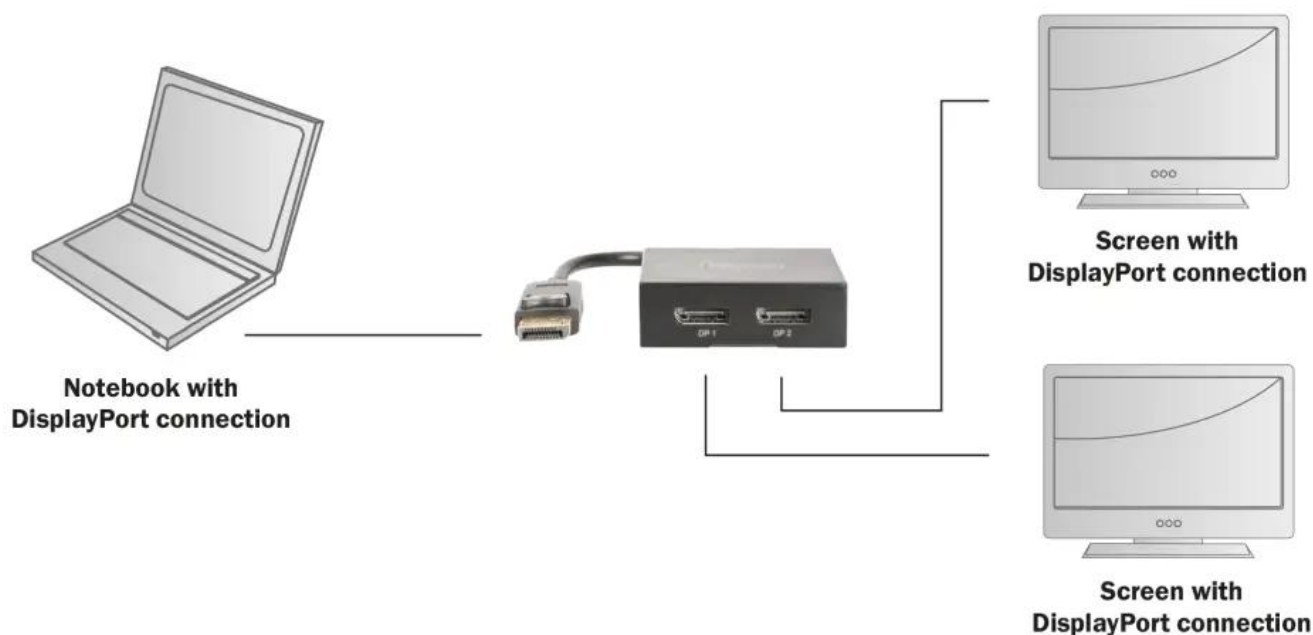

DisplayPort marki Digitus umożliwi Ci oglądanie multimediów w bardzo dużej rozdzielczości 4K UHD i to na dwóch monitorach DisplayPort.

Specyfikacja techniczna

- Rozdziela sygnał DisplayPort na dwa urządzenia wyjściowe DisplayPort, jak na przykład monitory zewnętrzne, telewizory rzutniki komputerowe itd.
- Obsługa Ultra HD (30 Hz), rozdzielczość 4096 x 2160p
- Obsługa MST (transport wielostrumieniowy) – wyświetlanie dwóch różnych treści na każdym z dwóch monitorów DisplayPort
- Idealne rozwiązanie do prezentacji wideo na ścianie lub aplikacji graficznych
- Kompaktowa obudowa – idealna do dyskretnej lokalizacji
- Kompatybilność z DisplayPort 1.2a
- Wejście: 1x DisplayPort
- Wyjścia: 2x DisplayPort
- Obsługuje Deep Color, 16 bitów
- Obsługa HDCP 1.3
- Kompatybilny ze wszystkimi standardowymi kablami DisplayPort
- Przepustowość DisplayPort: 5,4 Gbps na kanał
- Długość kabla: 10 cm/18 cm ze złączem wtykowym
- Zasilacz: 5 V/1 A
- Niskie zużycie energii (tryb czuwania: 25 mW)
- Wymiary: dł. 6,5 x szer. 6,7 x wys. 2,4 cm
- Kolor: czarny
- Maksymalna rozdzielczość HDTV: 4096 x 2160 piksel, 30Hz
- Standard HDTV: Ultra HD 4K
- Gniazda połączeń wideo: DisplayPort
- Wejście sygnału wideo: DisplayPort
- Wyjście sygnału wideo: DisplayPort

Zawartość zestawu:

- Rozgałęźnik 4K DisplayPort, 1x2
- Zasilacz: 5 V/1 A
- Instrukcja obsługi
- Silikonowe etui ochronne