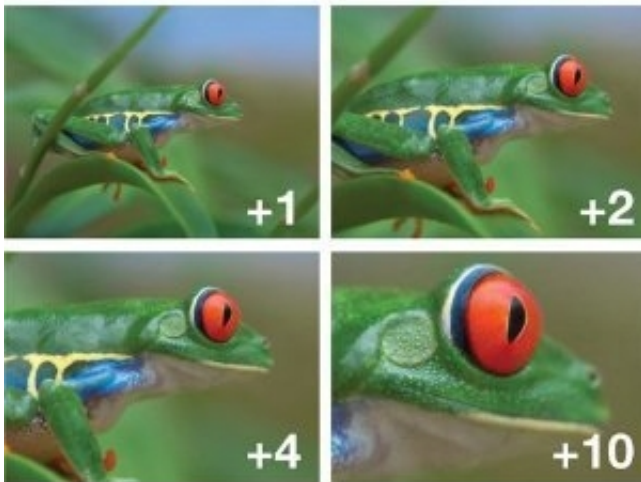

#### Akira Macro Kit 62mm, soczewki makro - zestaw

Soczewki makro zwiększają skalę odwzorowania obiektywu poprzez zmniejszenie jego ogniskowej. Zdolność skupiająca soczewek wyrażona jest w dioptriach: +1, +2, +4, +10. Im wyższa wartość, tym większa zdolność skupiająca.

Jaką skalę odwzorowania możemy uzyskać za pomocą soczewki? Tym większą, im większa jest jej zdolność skupiająca i im większa jest ogniskowa użytego obiektywu- przy ogniskowej 100 mm i soczewce +4 dioptrie otrzymujemy skalę 1:2,5 - wystarcza to do fotografowania kwiatów, motyli czy owadów. Odległość przedmiotowa wynosi ok. 25cm.