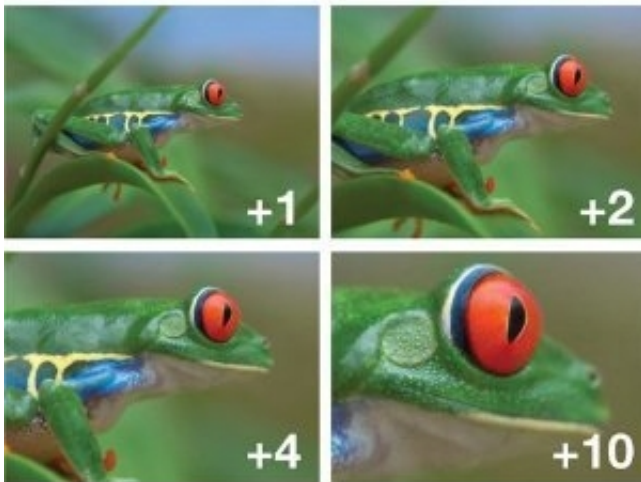

Zestaw soczewek makro 62mm

Cena	109,90 zł
Dostępność	Dostępny
Czas wysyłki	1-2 dni robocze
Numer katalogowy	aoamak62
Producent	King

Opis produktu

Akira Macro Kit 62mm, soczewki makro - zestaw

Soczewki makro zwiększają skalę odwzorowania obiektywu poprzez zmniejszenie jego ogniskowej. Zdolność skupiająca soczewek wyrażona jest w dioptriach: +1, +2, +4, +10. Im wyższa wartość, tym większa zdolność skupiająca.

Jaką skalę odwzorowania możemy uzyskać za pomocą soczewki? Tym większą, im większa jest jej zdolność skupiająca i im większa jest ogniskowa użytego obiektywu- przy ogniskowej 100 mm i soczewce +4 dioptrie otrzymujemy skalę 1:2,5 - wystarcza to do fotografowania kwiatów, motyli czy owadów. Odległość przedmiotowa wynosi ok. 25cm.

Właściwości soczewek

- soczewki HD wykonane są z wysokiej jakości szkła, które daje ostre i obfite w szczegóły obrazy
- soczewki są wygodne w użyciu i nie mają wpływu na jasność obiektywu, nie zakłócają pomiaru światła, czy pracy AF
- posiadają podwójnie gwintowany pierścień, umożliwia to mocowanie dodatkowych soczewek lub filtrów o tej samej średnicy po zewnętrznej stronie soczewki
- estetyczny, sztywny futerał, który chroni soczewki nie tylko przed zabrudzeniem, ale również uszkodzeniami mechanicznymi