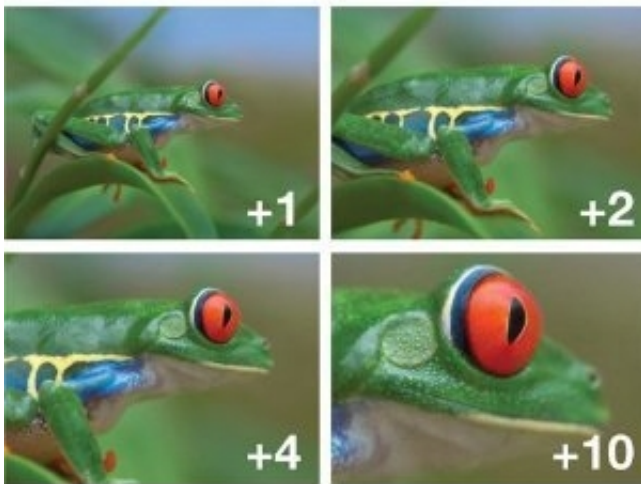

Zestaw soczewek makro 58mm

Cena	84,90 zł
Dostępność	Dostępny
Czas wysyłki	1-2 dni robocze
Numer katalogowy	aoamak58
Kod producenta	ZSM58L
Producent	King

Opis produktu

Macro Kit 58mm - zestaw soczewek do makrofotografii

Soczewki makro zwiększają skalę odwzorowania obiektywu poprzez zmniejszenie jego ogniskowej. Zdolność skupiająca soczewek wyrażona jest w dioptriach: +2, +4, +10. Im wyższa wartość, tym większa zdolność skupiająca.

Jaką skalę odwzorowania możemy uzyskać za pomocą soczewki? Tym większą, im większa jest jej zdolność skupiająca i im większa jest ogniskowa użytego obiektywu- przy ogniskowej 100 mm i soczewce +4 dioptrie otrzymujemy skalę 1:2,5 - wystarcza to do fotografowania kwiatów, motyli czy owadów. Odległość przedmiotowa wynosi ok. 25cm.