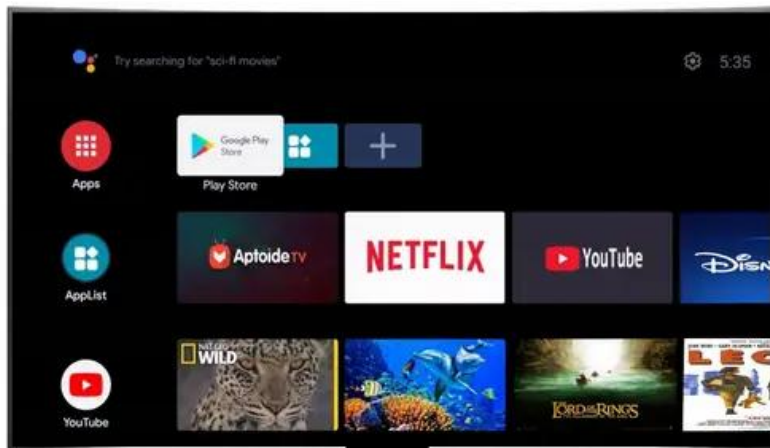

Odtwarzacz multimedialny Android TV BOX wraz z funkcją SMART TV przeznaczony zwłaszcza do telewizorów z wejściem HDMI nie oferujących funkcji Smart lub nie wspieranych przez popularne platformy streamingowe. Odtwarzacz oferuje możliwość pracy w wysokiej rozdzielczości 4K UltraHD. Urządzenie wyposażone jest w system Android oferujący dostęp do sklepu Google Play a tym samym umożliwiającą instalowanie tysięcy aplikacji. Bardzo wydajny moduł Wi-Fi 6.0 pozwala na szybkie i stabilne połączenie z internetem. Produkt składa się z wysokiej jakości podzespołów. Procesor Amlogic 905Y4 to czterordzeniowe CPU o taktowaniu 2.0 GHz które idealnie współpracuje z kartą graficzną MALI-G31 MP2. Wbudowana pamięć wewnętrzna to aż 16 GB możliwości zapisu danych, a duża ilość RAM-u zapewnia stabilną pracę. Istnieje możliwość użycia zewnętrznych kart pamięci lub dysku twardego.

Cechy i funkcje

- Dostęp do wszystkich popularnych platform streamingowych, m.in. Netflix, YouTube, Disney+, HBO Max, Viaplay, TVN Player, Polsat Box Go, CANAL+ Online, Spotify
- Interaktywny Multi-Screen - przesyłanie zawartości ekranu ze smartfona lub tabletu do telewizora, obsługa Miracast, DLNA, Airplay
- System Android 11
- Pełna obsługa języka polskiego oraz wielu innych
- Dostęp do tysięcy aplikacji i gier poprzez sklep Google Play
- Możliwość odtwarzania w jakości 4K UltraHD 2160p przy 60Hz
- Możliwość podłączenia urządzenia z telewizorem za pomocą przewodu HDMI
- Możliwość podłączenia do starszego typu telewizorów i wyświetlaczy wyposażonych w analogowe złącze AV
- Bezprzewodowe połączenie z internetem poprzez bardzo wydajny moduł Wi-Fi
- Możliwość podłączenia myszy i klawiatury poprzez USB lub bezprzewodowo
- Nowoczesny design urządzenia
- Duża wydajność
- Sprzętowa akceleracja grafiki 3D