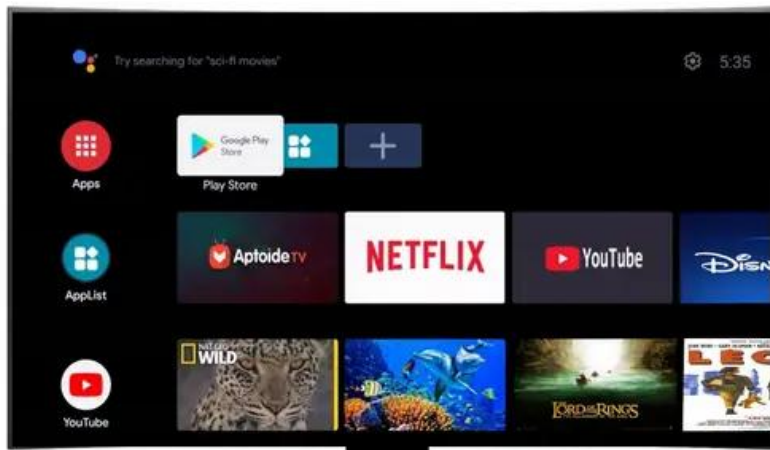

Odtwarzacz multimedialny Android TV BOX wraz z funkcją SMART TV przeznaczony zwłaszcza do telewizorów z wejściem HDMI nie oferujących funkcji Smart lub nie wspieranych przez popularne platformy streamingowe. Odtwarzacz oferuje możliwość pracy w wysokiej rozdzielczości 4K UltraHD. Urządzenie wyposażone jest w system Android oferujący dostęp do sklepu Google Play a tym samym umożliwiającą instalowanie tysięcy aplikacji. Bardzo wydajny moduł Wi-Fi 6.0 pozwala na szybkie i stabilne połączenie z internetem. Produkt składa się z wysokiej jakości podzespołów. Procesor Amlogic 905Y4 to czterordzeniowe CPU o taktowaniu 2.0 GHz które idealnie współpracuje z kartą graficzną MALI-G31 MP2. Wbudowana pamięć wewnętrzna to aż 16 GB możliwości zapisu danych, a duża ilość RAM-u zapewnia stabilną pracę. Istnieje możliwość użycia zewnętrznych kart pamięci lub dysku twardego.

Cechy i funkcje

- Dostęp do wszystkich popularnych platform streamingowych, m.in. Netflix, YouTube, Disney+, HBO Max, Viaplay, TVN Player, Polsat Box Go, CANAL+ Online, Spotify
- Interaktywny Multi-Screen - przesyłanie zawartości ekranu ze smartfona lub tabletu do telewizora, obsługa Miracast, DLNA, Airplay
- System Android 11
- Pełna obsługa języka polskiego oraz wielu innych
- Dostęp do tysięcy aplikacji i gier poprzez sklep Google Play
- Możliwość odtwarzania w jakości 4K UltraHD 2160p przy 60Hz
- Możliwość podłączenia urządzenia z telewizorem za pomocą przewodu HDMI
- Możliwość podłączenia do starszego typu telewizorów i wyświetlaczy wyposażonych w analogowe złącze AV
- Bezprzewodowe połączenie z internetem poprzez bardzo wydajny moduł Wi-Fi
- Możliwość podłączenia myszy i klawiatury poprzez USB lub bezprzewodowo
- Nowoczesny design urządzenia
- Duża wydajność
- Sprzętowa akceleracja grafiki 3D