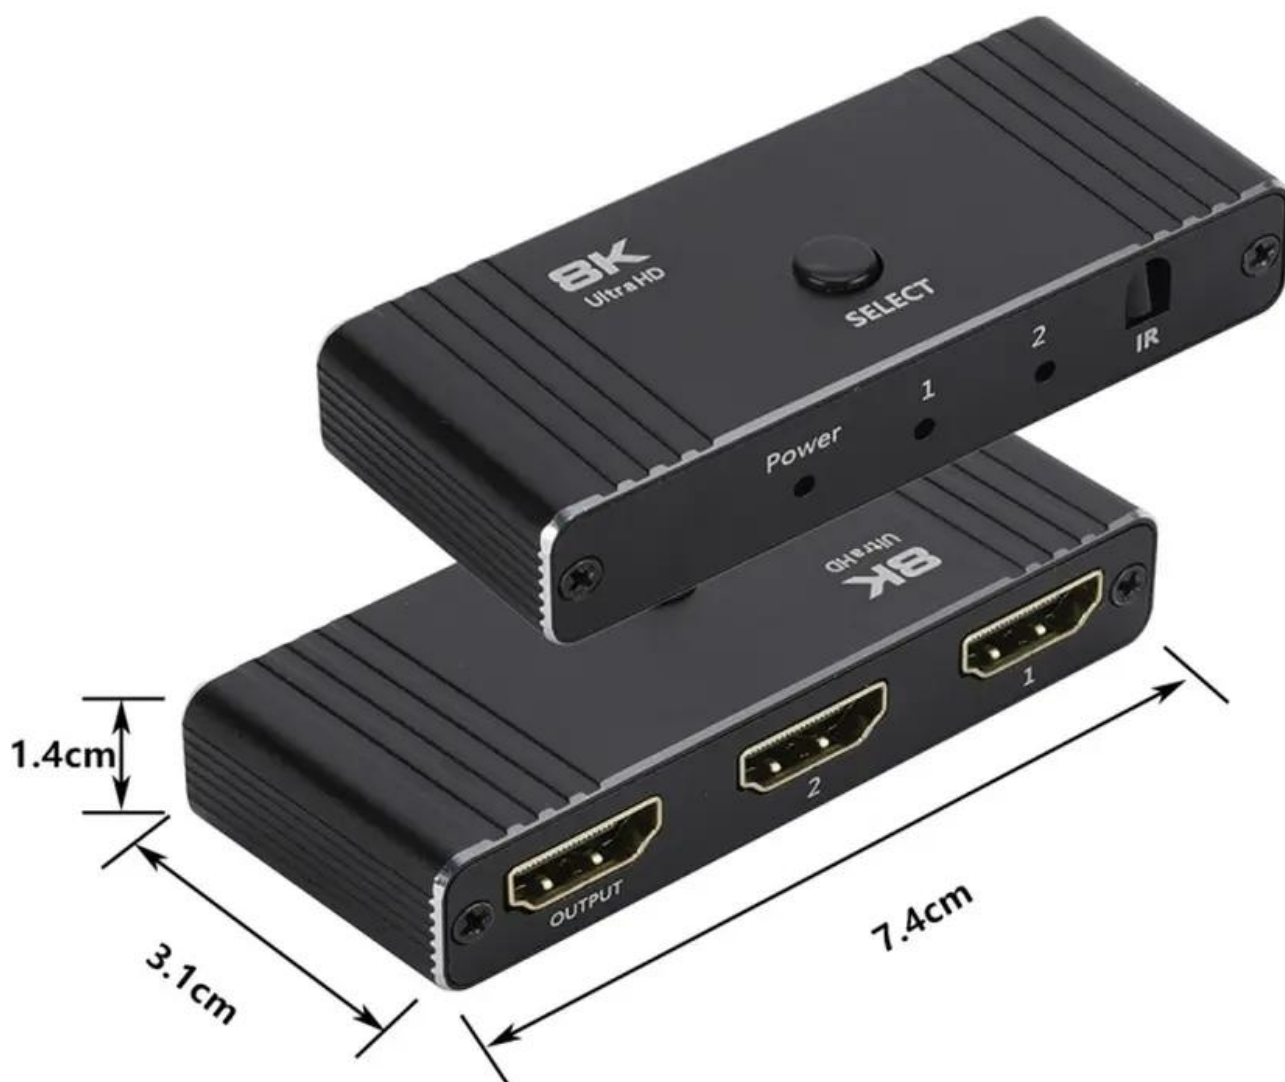

Opis produktu

Dwukierunkowy przełącznik/rozgałęźnik HDMI 2.1 8K Spacetronek HDMI-SPH-BID8K01

Dwukierunkowy Switch HDMI 2.1 8K to idealne rozwiązanie dla miłośników najwyższej jakości obrazu i dźwięku. Urządzenie obsługuje rozdzielczość aż do 8K, zapewniając niezwykle wyraźny obraz i realistyczne odwzorowanie kolorów. Dzięki pracy dwukierunkowej można łatwo wybierać aktywne źródło sygnału z dwóch urządzeń HDMI lub przełączać obraz między dwoma wyświetlaczami. Zgodność z HDMI 2.1 gwarantuje wsparcie dla najnowszych technologii, takich jak HDR, VRR, oraz eARC, co czyni go idealnym wyborem do kina domowego i gier.

Spacetronek HDMI-SPH-BID8K01 wyróżnia się kompaktowym, małym rozmiarem, co czyni go wyjątkowo praktycznym i łatwym w instalacji. Dzięki swojej niewielkiej konstrukcji, bez problemu zmieści się na biurku lub za telewizorem, nie zajmując dużo miejsca. Pomimo małych wymiarów oferuje zaawansowane funkcje, co czyni go idealnym rozwiązaniem do nowoczesnych systemów audio-wideo. @Specyfikacja techniczna

Specyfikacja techniczna

- Sumator / rozdzielacz HDMI z prędkością transmisji zdalnej: 48Gbps
- Zgodny ze specyfikacją HDMI 2.1
- 2 wejścia - 1 wyjście HDMI / 1 wejście - 2 wyjścia HDMI
- Wybór aktywnego gniazda przy pomocy przełącznika na obudowie
- Obsługiwane rozdzielczości wideo: 8K 60Hz, 4K 120Hz, 2K 144Hz, 1080p 240Hz
- Obsługiwane formaty audio: Dolby HD / DTS HD / Dolby Atmos / Dolby AC3 / DTS / LPCM
- Zasilanie z portu HDMI
- Wymiary: 7,4 x 3,1 x 1,4 cm
- Waga: 68g