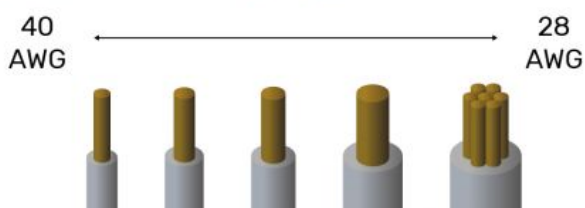

Dynamiczne kolory

Oszalniająca grafika z ultra-szczegółami
Łączy się z dynamicznymi kolorami HDR i zwiększonym kontrastem

HDR **SDR**

SD	480	HD	Full HD	4K Ultra HD
720		720	1080	2160
	1280			3840

Cechy i funkcje

- Przedłużacz HDMI: złącza męski-żeński HDMI
- Rozdzielczość 4K 60Hz UHD (4096×3112)
- Obsługa technologii 3D i zabezpieczeń HDCP 2.2
- Połączone złącza i 100% drut miedziany
- Ochrona przed EMI, RFI i innymi zakłóceniami

- Długość 2 m

Stabilny i niezawodny przedłużacz 4K

Miedziane przewody 28AWG zapewniają niższą rezystancję do poprawy transmisji sygnału nawet na duże odległości

Im niższy numer, tym grubszy przewód

Specyfikacja techniczna: