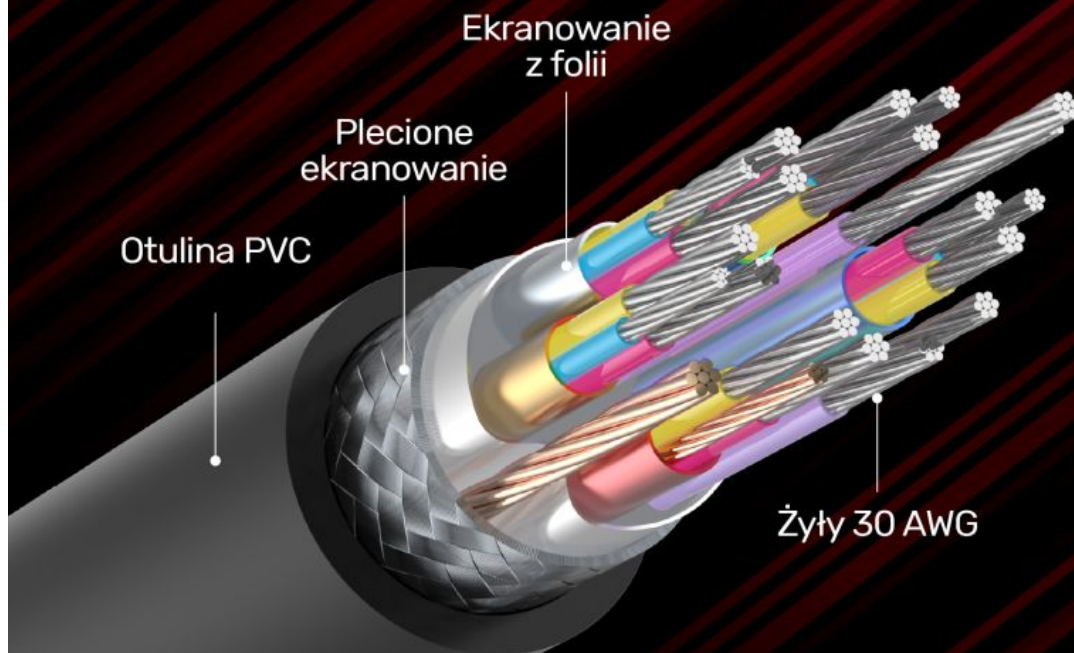

- Długość 2 m

Stabilny i niezawodny przedłużacz 4K

Miedziane przewody 28AWG zapewniają niższą rezystancję do poprawy transmisji sygnału nawet na duże odległości