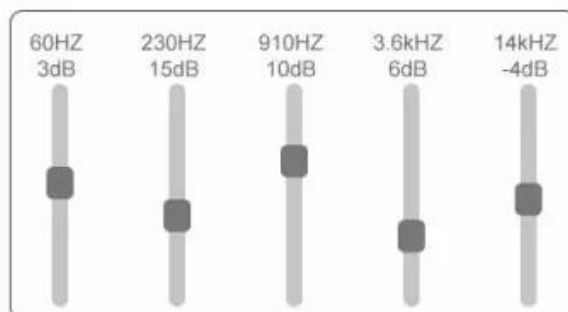

Połączenie z dwoma urządzeniami

Podłącz jednocześnie dwa urządzenia (np. smartphony) Bluetooth. Dzięki natychmiastowemu połączeniu bezprzewodowemu ciesz się doskonałą jakością dźwięku i swobodnie słuchaj muzyki z dowolnego z dwóch sparowanych urządzeń. Kompatybilne z dowolnym systemem stereo obsługującym standardowe gniazdo 3,5 mm lub RCA.

WYBÓR EFEKTÓW DŹWIĘKOWYCH

TRANSMISJA BLUETOOTH 5.0 JEST SZYBSZA I STABILNIEJSZA

Regular Mode

Bass Booster

Bass Booster

Equalizer

Regulowany efekt dźwiękowy

Adapter Audio Bluetooth- klawisz **M**; zapewnia dwie opcje efektów dźwiękowych: tryb basowy i tryb zwykły. Możesz przełączać tryby w dowolnym momencie, w zależności od potrzeb, aby lepiej cieszyć się muzyką.