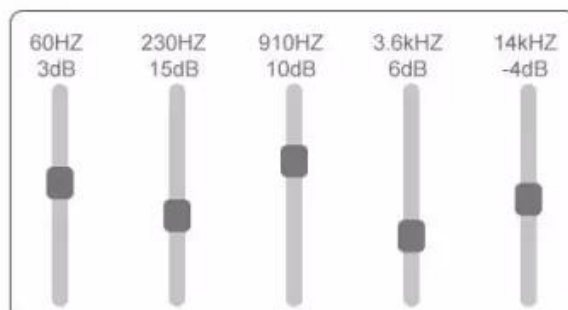

Połączenie z dwoma urządzeniami

Podłącz jednocześnie dwa urządzenia (np. smartphony) Bluetooth. Dzięki natychmiastowemu połączeniu bezprzewodowemu ciesz się doskonałą jakością dźwięku i swobodnie słuchaj muzyki z dowolnego z dwóch sparowanych urządzeń. Kompatybilne z dowolnym systemem stereo obsługującym standardowe gniazdo 3,5 mm lub RCA.

WYBÓR EFEKTÓW DŹWIĘKOWYCH

TRANSMISJA BLUETOOTH 5.0 JEST SZYBSZA I STABILNIEJSZA

Regular Mode

Equalizer

Bass Booster

Bass Booster

Regulowany efekt dźwiękowy

Adapter Audio Bluetooth- klawisz **M**; zapewnia dwie opcje efektów dźwiękowych: tryb basowy i tryb zwykły. Możesz przełączać tryby w dowolnym momencie, w zależności od potrzeb, aby lepiej cieszyć się muzyką.