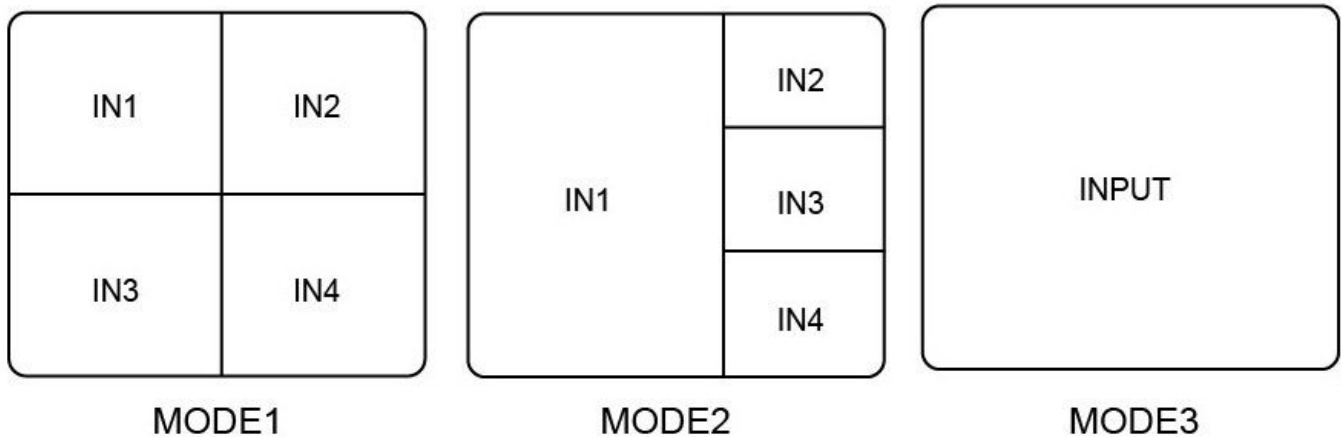

### Opis produktu

#### Multi-viewer - podgląd z czterech źródeł HDMI na jednym monitorze / telewizorze

Urządzenie Multi-Viewer pozwala na równoczesne wyświetlanie obrazu z czterech źródeł HDMI (maksymalnie 1920x1080, 60fps) na jednym ekranie. Obraz jest bezstratny, wyraźny i ma głębokie barwy. Obrazy można wyświetlać w różnych konfiguracjach - podział ekranu na cztery części, jeden obraz dominujący i trzy mniejsze lub całoekranowo tylko jeden obraz z wybranego źródła.

### Tryby pracy

- Wyświetlanie obrazu z jednego, dwóch, trzech lub czterech źródeł sygnału
- Możliwość przełączania pomiędzy trybami wyświetlania: tylko jeden obraz, cztery obrazy jednocześnie w równych rozmiarach, jeden obraz większy i trzy mniejsze
- Sterowanie pilotem na podczerwień znajdującym się w zestawie
- Maksymalna długość kabli HDMI (AWG26): wejście do 15 metrów, wyjście do 15 metrów
- Zasilacz sieciowy AC (50Hz-60Hz) 100V-240V, wyjście: DC 12V / 2A

- Wymiary: 252 x 105 x 25mm
- Waga: 352g