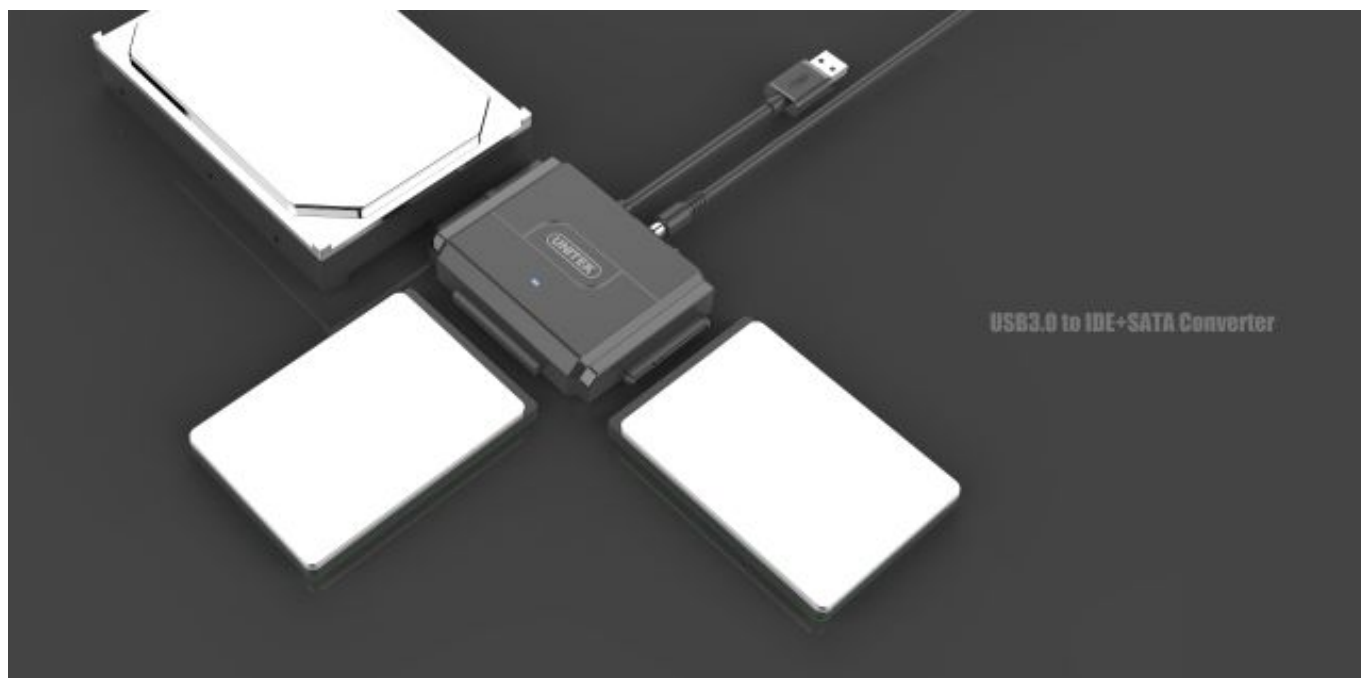

### Opis produktu

Trzyportowy mostek USB 3.0 - podłączenie dysków IDE/SATA przez USB, Unitek Y-3324

#### Uniwersalny i wielofunkcyjny

Unitek Y-3324 to **adapter USB 3.0 do urządzeń IDE (2.5" i 3.5") oraz urządzeń SATA**. Daje możliwość podłączenia dysków twardych 2.5" i 3.5" HDD i SSD o każdej pojemności. Umożliwia jednoczesną pracę trzech podłączonych dysków zarówno IDE jak i SATA. Przy jego pomocy możemy także podpiąć do portu USB napędy optyczne CD/DVD-ROM, CD/DVD-RW, DVD-RAM.

#### Plug&Play

Unitek Y-3324 nie potrzebuje sterowników. Wystarczy go podłączyć i natychmiast jest gotów do działania. Transfer danych jest szybki i stabilny.

Urządzenie posiada przycisk włączenia/wyłączenia na tylnym panelu.

## Specyfikacja techniczna

- Port wejścia: 1x USB 3.0 USB Typ-A męski
- Porty wyjścia: 1x SATA 22pin dla dysków SATA, 1x 40pin IDE dla dysków 3.5" IDE, 1x 44pin IDE dla dysków 2.5" IDE, 1x złącze zasilania DC, 1x złącze zasilania 4pin
- Transfer danych: HighSpeed (do 480Mbps) / FullSpeed (do 12Mbps)
- Obsługa standardów: SATA II (3 Gbps) / SATA I (1.5 Gbps)
- Zgodny ze standardem USB 3.0 (transfer do 5Gbps)
- Wstecznie kompatybilny z USB 2.0/1.1
- Obsługa dysków: SATA 2.5"/3.5", IDE 2.5"/3.5"
- Jednoczesna obsługa dysków IDE oraz SATA
- Plug&Play
- Przycisk On/Off
- Wymiary: 99 x 73 x 17mm
- Zintegrowany przewód USB 3.0 długości 80cm
- Obsługiwane systemy operacyjne: Windows XP/Vista/Win7/8/8.1/10 (32/64-bit)/Linux/MacOS
- Kolor: czarny