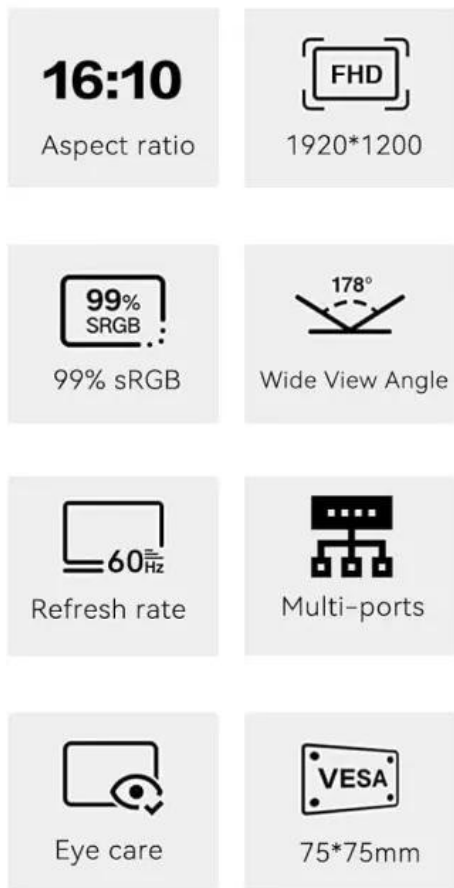

Opis produktu

10,1-calowy monitor IPS LCD z wejściami HDMI/VGA/AV/BNC, ekran 1920 x 1200, szeroki kąt widzenia, wbudowany głośnik, do systemów CCTV, komputerów PC, podglądu, samochodu

10,1-calowy monitor LCD wysokiej rozdzielczości VHM10 charakteryzuje się smukłą konstrukcją, łączy w sobie elegancką podstawę z niewielkimi rozmiarami, dzięki czemu zajmuje mało miejsca na biurku lub innym stanowisku pracy.

Monitor jest wyposażony w wysokiej klasy matrycę LED IPS o rozdzielczości 1920 x 1200, który zapewnia obrazy o wysokiej jakości z doskonałymi szczegółami, co nie tylko zwiększa wydajność pracy użytkownika, ale również zapewniają doskonałą przyjemność oglądania. Monitor posiada wbudowane głośniki stereo oraz gniazda słuchawkowe.

Monitor jest łatwy w instalacji, oprócz regulowanego uchwyty do ustawienia na biurku posiada standardowe gwinty montażowe w standardzie VESA umożliwiające powieszenie na ścianie przy pomocy uchwyty. Dzięki wysokiej czułości i silnemu tłumieniu szumów doskonale nadaje się do nadzoru bezpieczeństwa i użytku domowego.

Specyfikacja techniczna

- wyświetlacz cyfrowy wysokiej rozdzielczości LED 10.1"
- matryca TFT LED IPS 16:10 (Active Matrix System)
- rozdzielczość ekranu: 1920 (H) * 1200 (V) pikseli
- częstotliwość odświeżania: 60Hz
- duży kąt widzenia: 178 stopni
- kontrast ekranu: 1000: 1
- wejście wideo: VGA, BNC, HDMI, AV, USB
- sterowanie za pomocą pilota (w zestawie)
- wejście na mocowanie do uchwyty w standardzie VESA 75x75mm
- wymiary (bez podstawy): 252 x 165 x 35mm