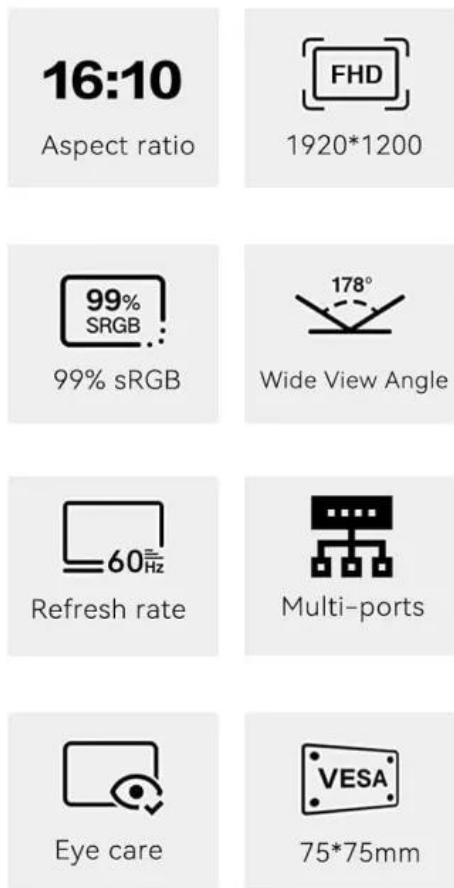

Monitor LED 10 cali WHM10

Cena	439,90 zł
Cena poprzednia	459,90 zł
Dostępność	Dostępny
Czas wysyłki	1-2 dni robocze
Numer katalogowy	monwhm10
Kod producenta	B0CJ59HYLY

Opis produktu

10,1-calowy monitor IPS LCD z wejściami HDMI/VGA/AV/BNC, ekran 1920 x 1200, szeroki kąt widzenia, wbudowany głośnik, do systemów CCTV, komputerów PC, podglądu, samochodu

10,1-calowy monitor LCD wysokiej rozdzielczości VHM10 charakteryzuje się smukłą konstrukcją, łączy w sobie elegancką podstawę z niewielkimi rozmiarami, dzięki czemu zajmuje mało miejsca na biurku lub innym stanowisku pracy.

Monitor jest wyposażony w wysokiej klasy matrycę LED IPS o rozdzielczości 1920 x 1200, który zapewnia obrazy o wysokiej jakości z doskonałymi szczegółami, co nie tylko zwiększa wydajność pracy użytkownika, ale również zapewniają doskonałą przyjemność oglądania. Monitor posiada wbudowane głośniki stereo oraz gniazda słuchawkowe.

Specyfikacja techniczna

- wyświetlacz cyfrowy wysokiej rozdzielczości LED 10.1"
- matryca TFT LED IPS 16:10 (Active Matrix System)
- rozdzielczość ekranu: 1920 (H) * 1200 (V) pikseli
- częstotliwość odświeżania: 60Hz
- duży kąt widzenia: 178 stopni
- kontrast ekranu: 1000: 1
- wejście wideo: VGA, BNC, HDMI, AV, USB
- sterowanie za pomocą pilota (w zestawie)
- wejście na mocowanie do uchwyty w standardzie VESA 75x75mm
- wymiary (bez podstawy): 252 x 165 x 35mm