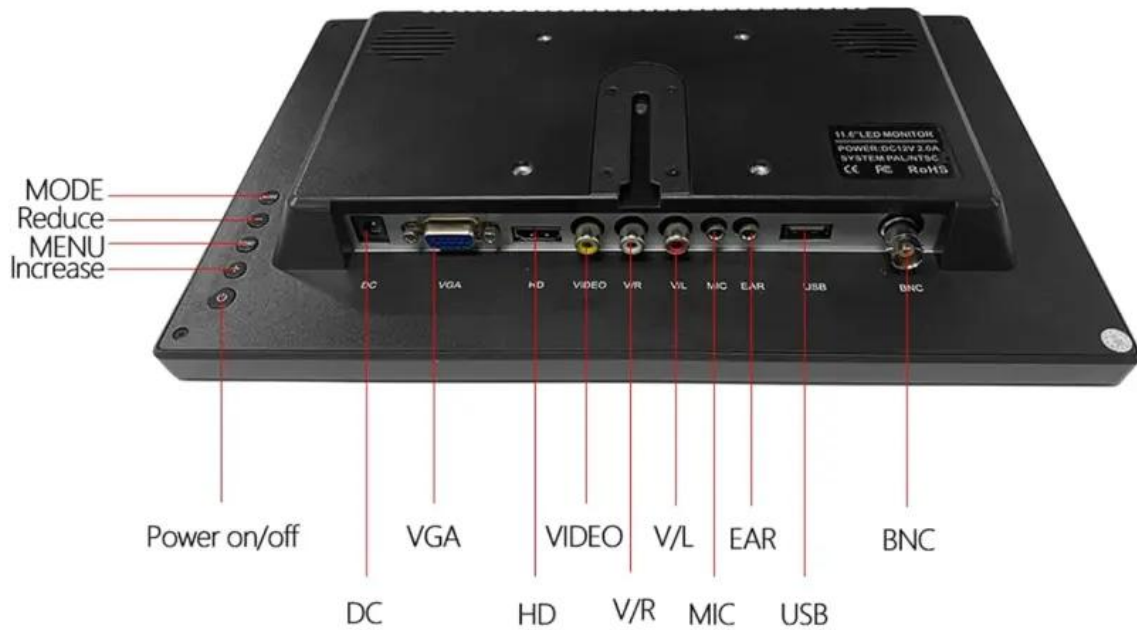

Opis produktu

Monitor LCD HD o przekątnej 11,6" z wejściami HDMI/VGA/AV/BNC, ekran 1920 x 1080, wbudowane głośniki. Idealny do systemów CCTV, komputerów PC, Raspbery Pi, podglądu z kamery, tunerów telewizyjnych, odtwarzaczy DVD, samochodu, monitor reklamowy

Monitor LCD z ekranem o przekątnej 11,6 cala charakteryzuje się smukłą konstrukcją. Jest to profesjonalny wyświetlacz o rozdzielczości 1920*1080, który zapewnia wyraźny kolorowy obraz. Jest łatwy w montażu, może być ustawiony na stole na znajdującej się w zestawie podstawce o regulowanym kącie, posiada również śruby montażowe w standardzie VESA umożliwiające np. montaż na ścianie. Ekran można również obrócić o 180 stopni.

Monitor wyposażono w szereg złączy wejściowych: HDMI, VGA, analogowe AV, koncentryczne BNC do kamer CCTV oraz USB, posiada on również wbudowane głośniki.

Monitor może być wykorzystywany w systemach monitoringu, do podglądu obrazu z kamer, jako dodatkowy monitor do komputera, wyświetlacz do odbiorników DVB-T2, odtwarzaczy DVD itp. Może również służyć do wyświetlania reklam na stoisku sklepowym itp.

Specyfikacja techniczna

- wyświetlacz LCD o przekątnej 11,6 cala
- proporcje: 16:9
- rozdzielczość matrycy 1920x1080
- częstotliwość odświeżania: 60Hz
- jasność ekranu: 400 cd/m²
- kontrast ekranu: 500:1
- kąt widzenia: 85 stopni
- zasilanie: DC 12V-240V (zasilacz sieciowy 230V w zestawie)
- język menu: angielski, chiński, niemiecki, francuski, włoski,
- wejście HDMI
- wejście VGA
- wejście analogowego sygnału Composite Video i Audio: 2 x RCA (Cinch)
- wejście Composite Video koncentryczne BNC
- obsługa systemów PAL/NTSC (AV)
- wejście USB
- wbudowane głośniki stereo
- wejście mikrofonowe
- wyjście słuchawkowe
- pobór mocy 8W
- kolor czarny
- waga: ok. 1 kg
- wymiary bez podstawy::szer. 27cm x wys. 17cm x gr. 4cm