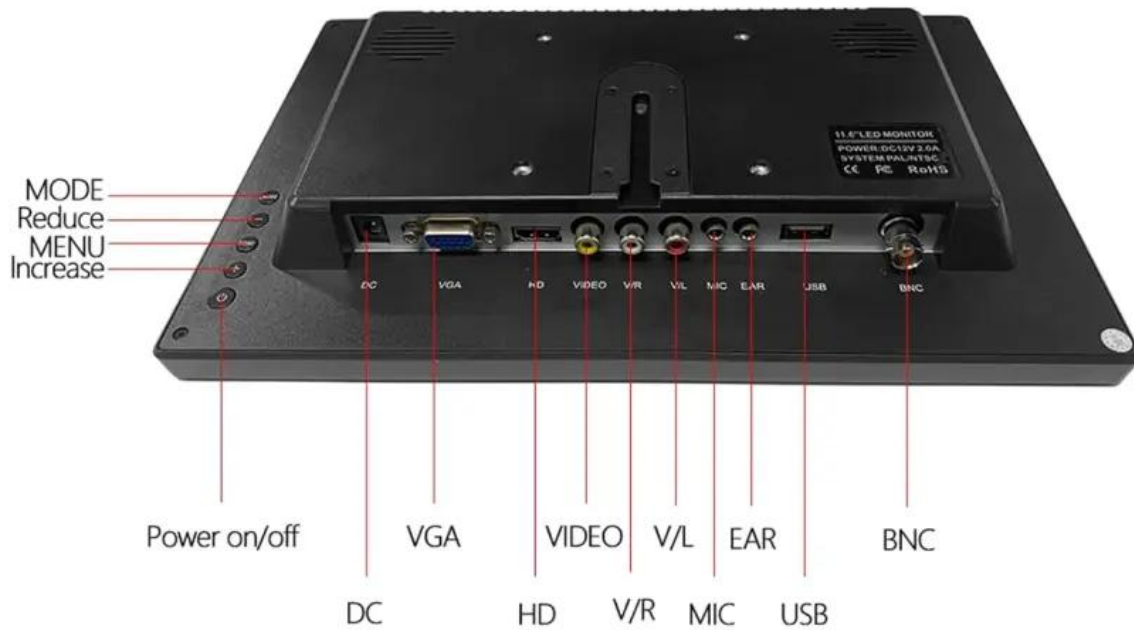

Opis produktu

Monitor LCD HD o przekątnej 11,6" z wejściami HDMI/VGA/AV/BNC, ekran 1920 x 1080, wbudowane głośniki. Idealny do systemów CCTV, komputerów PC, Raspbery Pi, podglądu z kamery, tunerów telewizyjnych, odtwarzaczy DVD, samochodu, monitor reklamowy

Monitor LCD z ekranem o przekątnej 11,6 cala charakteryzuje się smukłą konstrukcją. Jest to profesjonalny wyświetlacz o rozdzielczości 1920*1080, który zapewnia wyraźny kolorowy obraz. Jest łatwy w montażu, może być ustawiony na stole na znajdującej się w zestawie podstawce o regulowanym kącie, posiada również śruby montażowe w standardzie VESA umożliwiające np. montaż na ścianie. Ekran można również obrócić o 180 stopni.

Monitor wyposażono w szereg złączy wejściowych: HDMI, VGA, analogowe AV, koncentryczne BNC do kamer CCTV oraz USB, posiada on również wbudowane głośniki.

Monitor może być wykorzystywany w systemach monitoringu, do podglądu obrazu z kamer, jako dodatkowy monitor do komputera, wyświetlacz do odbiorników DVB-T2, odtwarzaczy DVD itp. Może również służyć do wyświetlania reklam na stoisku sklepowym itp.

Specyfikacja techniczna

- wyświetlacz LCD o przekątnej 11,6 cala
- proporcje: 16:9
- rozdzielczość matrycy 1920x1080
- częstotliwość odświeżania: 60Hz
- jasność ekranu: 400 cd/m2
- kontrast ekranu: 500:1
- kąt widzenia: 85 stopni
- zasilanie: DC 12V-240V (zasilacz sieciowy 230V w zestawie)
- język menu: angielski, chiński, niemiecki, francuski, włoski,
- wejście HDMI
- wejście VGA
- wejście analogowego sygnału Composite Video i Audio: 2 x RCA (Cinch)
- wejście Composite Video koncentryczne BNC
- obsługa systemów PAL/NTSC (AV)
- wejście USB
- wbudowane głośniki stereo
- wejście mikrofonowe
- wyjście słuchawkowe
- pobór mocy 8W
- kolor czarny
- waga: ok. 1 kg
- wymiary bez podstawy::szer. 27cm x wys. 17cm x gr. 4cm