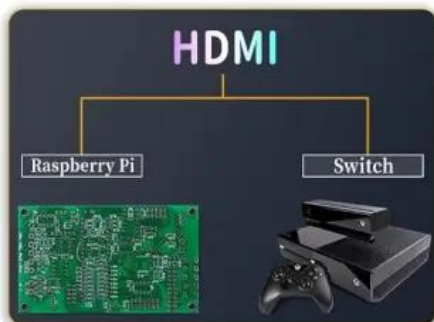

Opis produktu

Monitor LCD HD o przekątnej 11,6" z wejściami HDMI/VGA/AV/BNC, ekran 1920 x 1080, wbudowane głośniki. Idealny do systemów CCTV, komputerów PC, Raspbery Pi, podglądu z kamery, tunerów telewizyjnych, odtwarzaczy DVD, samochodu, monitor reklamowy

Monitor LCD z ekranem o przekątnej 11,6 cala charakteryzuje się smukłą konstrukcją. Jest to profesjonalny wyświetlacz o rozdzielczości 1920*1080, który zapewnia wyraźny kolorowy obraz. Jest łatwy w montażu, może być ustawiony na stole na znajdującej się w zestawie podstawce o regulowanym kącie, posiada również śruby montażowe w standardzie VESA umożliwiające np. montaż na ścianie. Ekran można również obrócić o 180 stopni.

Monitor wyposażono w szereg złączy wejściowych: HDMI, VGA, analogowe AV, koncentryczne BNC do kamer CCTV oraz USB, posiada on również wbudowane głośniki.

Monitor może być wykorzystywany w systemach monitoringu, do podglądu obrazu z kamer, jako dodatkowy monitor do komputera, wyświetlacz do odbiorników DVB-T2, odtwarzaczy DVD itp. Może również służyć do wyświetlania reklam na stoisku sklepowym itp.

Specyfikacja techniczna

- wyświetlacz LCD o przekątnej 11,6 cala
- proporcje: 16:9
- rozdzielczość matrycy 1920x1080
- częstotliwość odświeżania: 60Hz
- jasność ekranu: 400 cd/m²
- kontrast ekranu: 500:1
- kąt widzenia: 85 stopni
- zasilanie: DC 12V-240V (zasilacz sieciowy 230V w zestawie)
- język menu: angielski, chiński, niemiecki, francuski, włoski,
- wejście HDMI
- wejście VGA
- wejście analogowego sygnału Composite Video i Audio: 2 x RCA (Cinch)
- wejście Composite Video koncentryczne BNC
- obsługa systemów PAL/NTSC (AV)
- wejście USB
- wbudowane głośniki stereo
- wejście mikrofonowe
- wyjście słuchawkowe
- pobór mocy 8W
- kolor czarny
- waga: ok. 1 kg
- wymiary bez podstawy::szer. 27cm x wys. 17cm x gr. 4cm