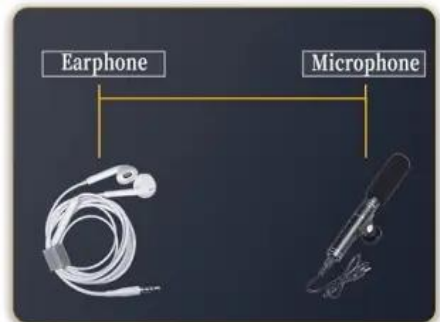

Opis produktu

Monitor LCD HD o przekątnej 11,6" z wejściami HDMI/VGA/AV/BNC, ekran 1920 x 1080, wbudowane głośniki. Idealny do systemów CCTV, komputerów PC, Raspbery Pi, podglądu z kamery, tunerów telewizyjnych, odtwarzaczy DVD, samochodu, monitor reklamowy

Monitor LCD z ekranem o przekątnej 11,6 cala charakteryzuje się smukłą konstrukcją. Jest to profesjonalny wyświetlacz o rozdzielczości 1920*1080, który zapewnia wyraźny kolorowy obraz. Jest łatwy w montażu, może być ustawiony na stole na znajdującej się w zestawie podstawce o regulowanym kącie, posiada również śruby montażowe w standardzie VESA umożliwiające np. montaż na ścianie. Ekran można również obrócić o 180 stopni.

Monitor wyposażono w szereg złączy wejściowych: HDMI, VGA, analogowe AV, koncentryczne BNC do kamer CCTV oraz USB, posiada on również wbudowane głośniki.

Monitor może być wykorzystywany w systemach monitoringu, do podglądu obrazu z kamer, jako dodatkowy monitor do komputera, wyświetlacz do odbiorników DVB-T2, odtwarzaczy DVD itp. Może również służyć do wyświetlania reklam na stoisku sklepowym itp.

Specyfikacja techniczna

- wyświetlacz LCD o przekątnej 11,6 cala
- proporcje: 16:9
- rozdzielczość matrycy 1920x1080
- częstotliwość odświeżania: 60Hz
- jasność ekranu: 400 cd/m²
- kontrast ekranu: 500:1
- kąt widzenia: 85 stopni
- zasilanie: DC 12V-240V (zasilacz sieciowy 230V w zestawie)
- język menu: angielski, chiński, niemiecki, francuski, włoski,
- wejście HDMI
- wejście VGA
- wejście analogowego sygnału Composite Video i Audio: 2 x RCA (Cinch)
- wejście Composite Video koncentryczne BNC
- obsługa systemów PAL/NTSC (AV)
- wejście USB
- wbudowane głośniki stereo
- wejście mikrofonowe
- wyjście słuchawkowe
- pobór mocy 8W
- kolor czarny
- waga: ok. 1 kg
- wymiary bez podstawy::szer. 27cm x wys. 17cm x gr. 4cm