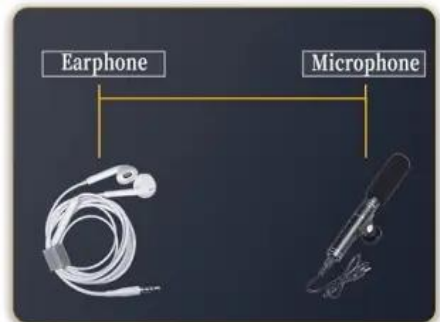

Opis produktu

Monitor LCD HD o przekątnej 11,6" z wejściami HDMI/VGA/AV/BNC, ekran 1920 x 1080, wbudowane głośniki. Idealny do systemów CCTV, komputerów PC, Raspbery Pi, podglądu z kamery, tunerów telewizyjnych, odtwarzaczy DVD, samochodu, monitor reklamowy

Monitor LCD z ekranem o przekątnej 11,6 cala charakteryzuje się smukłą konstrukcją. Jest to profesjonalny wyświetlacz o rozdzielczości 1920*1080, który zapewnia wyraźny kolorowy obraz. Jest łatwy w montażu, może być ustawiony na stole na znajdującej się w zestawie podstawce o regulowanym kącie, posiada również śruby montażowe w standardzie VESA umożliwiające np. montaż na ścianie. Ekran można również obrócić o 180 stopni.

Monitor wyposażono w szereg złączy wejściowych: HDMI, VGA, analogowe AV, koncentryczne BNC do kamer CCTV oraz USB, posiada on również wbudowane głośniki.

Monitor może być wykorzystywany w systemach monitoringu, do podglądu obrazu z kamer, jako dodatkowy monitor do komputera, wyświetlacz do odbiorników DVB-T2, odtwarzaczy DVD itp. Może również służyć do wyświetlania reklam na stoisku sklepowym itp.

Specyfikacja techniczna

- wyświetlacz LCD o przekątnej 11,6 cala
- proporcje: 16:9
- rozdzielczość matrycy 1920x1080
- częstotliwość odświeżania: 60Hz
- jasność ekranu: 400 cd/m2
- kontrast ekranu: 500:1
- kąt widzenia: 85 stopni
- zasilanie: DC 12V-240V (zasilacz sieciowy 230V w zestawie)
- język menu: angielski, chiński, niemiecki, francuski, włoski,
- wejście HDMI
- wejście VGA
- wejście analogowego sygnału Composite Video i Audio: 2 x RCA (Cinch)
- wejście Composite Video koncentryczne BNC
- obsługa systemów PAL/NTSC (AV)
- wejście USB
- wbudowane głośniki stereo
- wejście mikrofonowe
- wyjście słuchawkowe
- pobór mocy 8W
- kolor czarny
- waga: ok. 1 kg
- wymiary bez podstawy::szer. 27cm x wys. 17cm x gr. 4cm