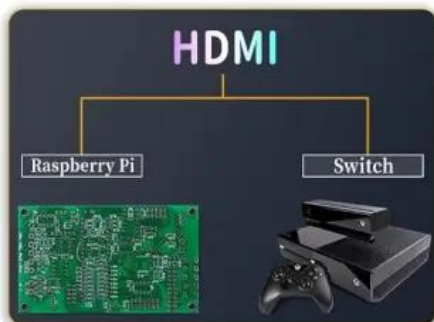

Opis produktu

Monitor LCD HD o przekątnej 11,6" z wejściami HDMI/VGA/AV/BNC, ekran 1920 x 1080, wbudowane głośniki. Idealny do systemów CCTV, komputerów PC, Raspbery Pi, podglądu z kamery, tunerów telewizyjnych, odtwarzaczy DVD, samochodu, monitor reklamowy

Monitor LCD z ekranem o przekątnej 11,6 cala charakteryzuje się smukłą konstrukcją. Jest to profesjonalny wyświetlacz o rozdzielczości 1920*1080, który zapewnia wyraźny kolorowy obraz. Jest łatwy w montażu, może być ustawiony na stole na znajdującej się w zestawie podstawce o regulowanym kącie, posiada również śruby montażowe w standardzie VESA umożliwiające np. montaż na ścianie. Ekran można również obrócić o 180 stopni.

Monitor wyposażono w szereg złączy wejściowych: HDMI, VGA, analogowe AV, koncentryczne BNC do kamer CCTV oraz USB, posiada on również wbudowane głośniki.

Monitor może być wykorzystywany w systemach monitoringu, do podglądu obrazu z kamer, jako dodatkowy monitor do komputera, wyświetlacz do odbiorników DVB-T2, odtwarzaczy DVD itp. Może również służyć do wyświetlania reklam na stoisku sklepowym itp.

Specyfikacja techniczna

- wyświetlacz LCD o przekątnej 11,6 cala
- proporcje: 16:9
- rozdzielczość matrycy 1920x1080
- częstotliwość odświeżania: 60Hz
- jasność ekranu: 400 cd/m2
- kontrast ekranu: 500:1
- kąt widzenia: 85 stopni
- zasilanie: DC 12V-240V (zasilacz sieciowy 230V w zestawie)
- język menu: angielski, chiński, niemiecki, francuski, włoski,
- wejście HDMI
- wejście VGA
- wejście analogowego sygnału Composite Video i Audio: 2 x RCA (Cinch)
- wejście Composite Video koncentryczne BNC
- obsługa systemów PAL/NTSC (AV)
- wejście USB
- wbudowane głośniki stereo
- wejście mikrofonowe
- wyjście słuchawkowe
- pobór mocy 8W
- kolor czarny
- waga: ok. 1 kg
- wymiary bez podstawy::szer. 27cm x wys. 17cm x gr. 4cm