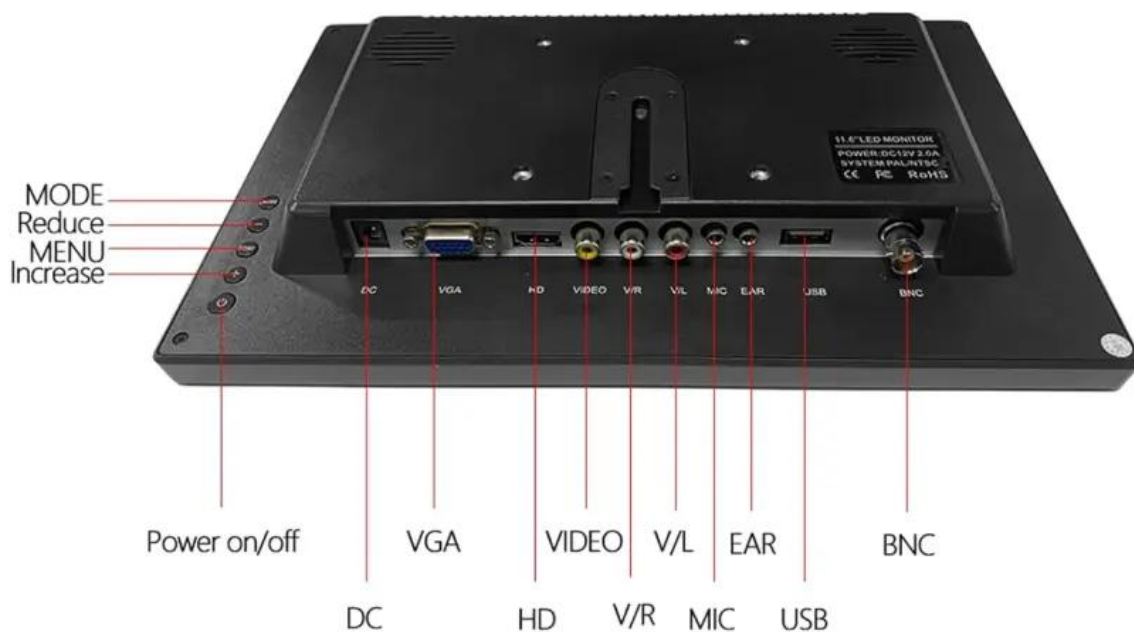

Monitor LCD z ekranem o przekątnej 11,6 cala charakteryzuje się smukłą konstrukcją. Jest to profesjonalny wyświetlacz o rozdzielczości 1920*1080, który zapewnia wyraźny kolorowy obraz. Jest łatwy w montażu, może być ustawiony na stole na znajdującej się w zestawie podstawce o regulowanym kącie, posiada również śruby montażowe w standardzie VESA umożliwiające np. montaż na ścianie. Ekran można również obrócić o 180 stopni.

Monitor wyposażono w szereg złączy wejściowych: HDMI, VGA, analogowe AV, koncentryczne BNC do kamer CCTV oraz USB, posiada on również wbudowane głośniki.

Monitor może być wykorzystywany w systemach monitoringu, do podglądu obrazu z kamer, jako dodatkowy monitor do komputera, wyświetlacz do odbiorników DVB-T2, odtwarzaczy DVD itp. Może również służyć do wyświetlania reklam na stoisku sklepowym itp.

Specyfikacja techniczna

- wyświetlacz LCD o przekątnej 11,6 cala
- proporcje: 16:9
- rozdzielczość matrycy 1920x1080
- częstotliwość odświeżania: 60Hz
- jasność ekranu: 400 cd/m²
- kontrast ekranu: 500:1
- kąt widzenia: 85 stopni
- zasilanie: DC 12V-240V (zasilacz sieciowy 230V w zestawie)
- język menu: angielski, chiński, niemiecki, francuski, włoski,
- wejście HDMI
- wejście VGA
- wejście analogowego sygnału Composite Video i Audio: 2 x RCA (Cinch)
- wejście Composite Video koncentryczne BNC
- obsługa systemów PAL/NTSC (AV)
- wejście USB
- wbudowane głośniki stereo
- wejście mikrofonowe
- wyjście słuchawkowe
- pobór mocy 8W
- kolor czarny
- waga: ok. 1 kg
- wymiary bez podstawy::szer. 27cm x wys. 17cm x gr. 4cm

Zawartość zestawu:

- monitor TFT-LCD 11,6 cala
- zasilacz sieciowy
- podstawa z regulowaną głowicą
- kabel AV
- kabel BNC
- kabel HDMI
- kabel VGA
- samoprzylepna podkładka montażowa
- instrukcja obsługi