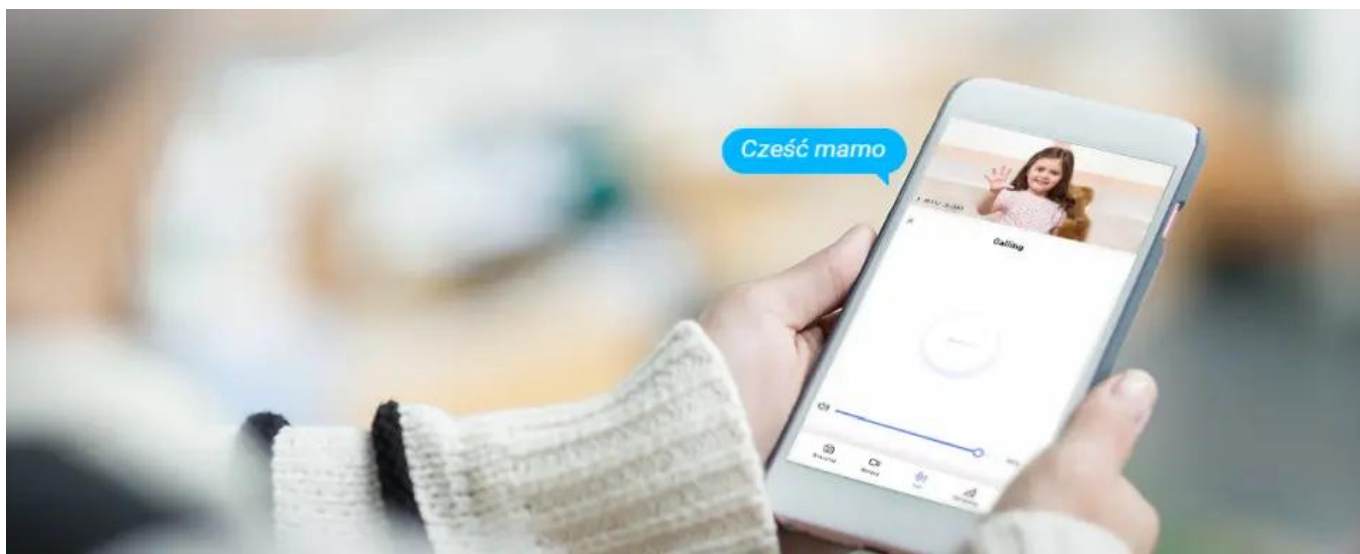

Inteligentne ostrzeżenie o rzeczywistych zagrożeniach

Ciągłe alarmy wyzwalane przez firankę trzepoczącą na wietrze potrafią być bardzo irytujące. Dlatego kamera BC2 ma wbudowany czujnik PIR z algorytmem wykrywania sylwetki człowieka, dzięki czemu użytkownik jest ostrzegany tylko wtedy, gdy rzeczywiście dzieje się coś podejrzanego.

Łączność z dowolnego miejsca

Można połączyć się z kamerą w czasie rzeczywistym za pomocą telefonu komórkowego, by porozmawiać z bliskimi w trybie wideo i upewnić się, że wszyscy w domu są bezpieczni.

Doskonała widoczność zapewniająca całodobową ochronę