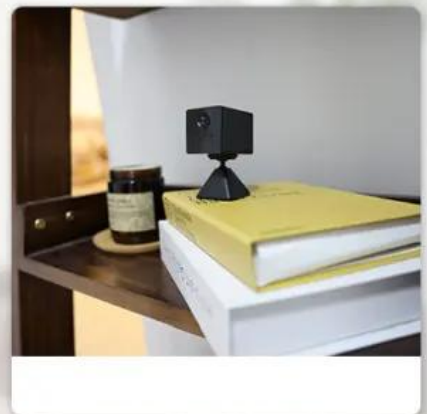

Mini kamera WiFi BC2

Cena	459,90 zł
Dostępność	Dostępny do 3 dni
Czas wysyłki	3-4 dni robocze
Numer katalogowy	kfezvbc2

Opis produktu

Miniaturowa kamera monitorująca Full HD 1080P, WiFi, czujnik ruchu, akumulator 2000mAh - długi czas pracy

Kamera BC2 jest wyposażona w zestaw uniwersalnych funkcji ochrony, kontroli obecności i rozrywki we wnętrzach. Zasilanie akumulatorowe, niewielkie rozmiary i nowoczesny styl sprawiają, że można ją zamontować praktycznie w każdej części domu. Dołączona płytką magnetyczną umożliwia montaż na dowolnej metalowej powierzchni.

Funkcjonalny dodatek do domu

Zapomnij o nieporęcznych i niedyskretnych kamerach do inteligentnego domu. Kamera BC2 firmy EZVIZ jest mała, dyskretna i pięknie zaprojektowana - w nowoczesnym i eleganckim stylu. Kamera BC2 będzie pasowała do każdego wnętrza.

Łatwy montaż

Dzięki dołączonej płytce magnetycznej kamerę BC2 można zamontować na dowolnej metalowej powierzchni. Ułatwia to przenoszenie kamery z miejsca na miejsce bez potrzeby wywiercania otworów czy stosowania lepkiego kleju.