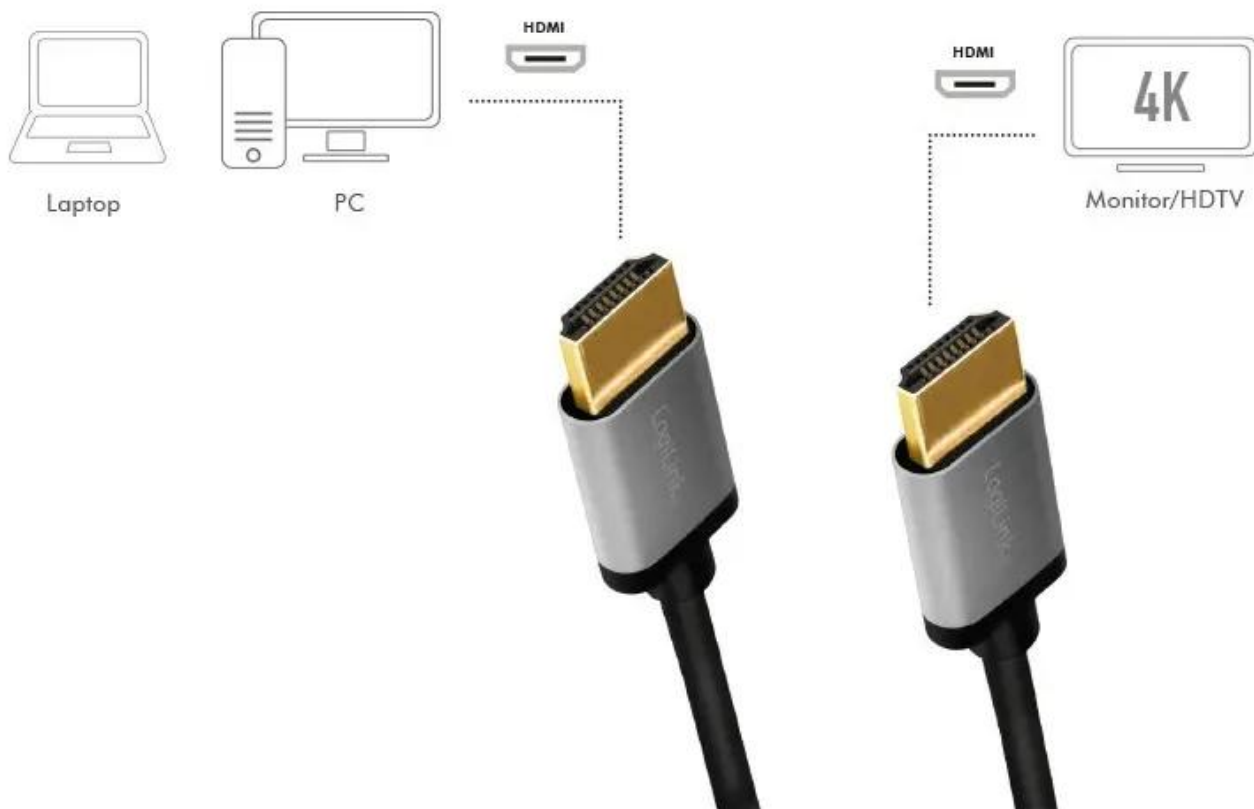

Kabel HDMI 2.0 PREMIUM 2m

Cena	39,99 zł
Dostępność	Chwilowo niedostępny
Czas wysyłki	1-2 dni robocze
Numer katalogowy	ai100262
Producent	LogiLink
Wersja HDMI	2.0

Opis produktu

Kabel HDMI CHA0101 klasy PREMIUM zgodny ze standardem HDMI 2.0, długość 2m

Wysokiej klasy przewód HDMI zgodny ze standardem HDMI 2.0, zapewnia bezstratny przesył sygnału w rozdzielczościach Ultra HD 4K @ 60Hz

Cechy i funkcje

- Zgodność ze specyfikacją Premium High Speed HDMI
- Zgodność wsteczna z wcześniejszymi wersjami HDMI
- Obsługuje wysokiej jakości wideo do 4K@ 60 Hz
- Obsługuje statyczny HDR z 4K@ 60Hz HDMI i 12-bitową technologię przetwarzania kolorów
- Obsługuje przepustowość do 18 Gbps
- Obsługuje formaty audio takie jak PCM 2.0-7.1, DTS-HD Master Audio, Dolby TrueHD, 3D Audio
- Obsługa rozszerzonych przestrzeni kolorów takich jak x.v. Color + Deep Color do 48 bitowej głębi kolorów
- Obsługuje EDID (Extended Display Identification Data), ARC (Audio Return Channel) i CEC (Consumer Electronics Control)
- Obsługuje funkcje HDCP, a także podłączone urządzenia obsługujące
- Wytrzymałość powłoki ze stopu aluminium, połączone złącze i potrójnie ekranowany kabel zapewnia solidną i stabilną wysoką jakość
- Idealny dla wszystkich urządzeń HDMI, takich jak telewizory 4K, PlayStation 4 Pro, PS5, Xbox One X, Xbox Series X i S, odtwarzacze Blu-ray 4K

Specyfikacja techniczna

- złącze 2x HDMI (typ A) 19-pin męski
- obudowa złączy: aluminium
- styki pokryte złotem
- transmisja sygnału audio, wideo i ethernet
- standard: HDMI 2.0 (obsługa trybu panoramicznego 21:9)
- obsług rozdzielczości do 2160p (4K x 2K 4096x2160 @ 60Hz)
- przepustowość: 18 Gbps
- długość: 2m

- HDMI 2.0 cable, male to male, triple shielded
- Video resolution up to UHD 4K@60 Hz
- Bandwidth up to 18 Gbps
- Aluminium housing with gold plated connectors and contacts
- Color: Black/Grey

RoHS

John G. Smith
Linsengerich S.
D-58177 Solingen