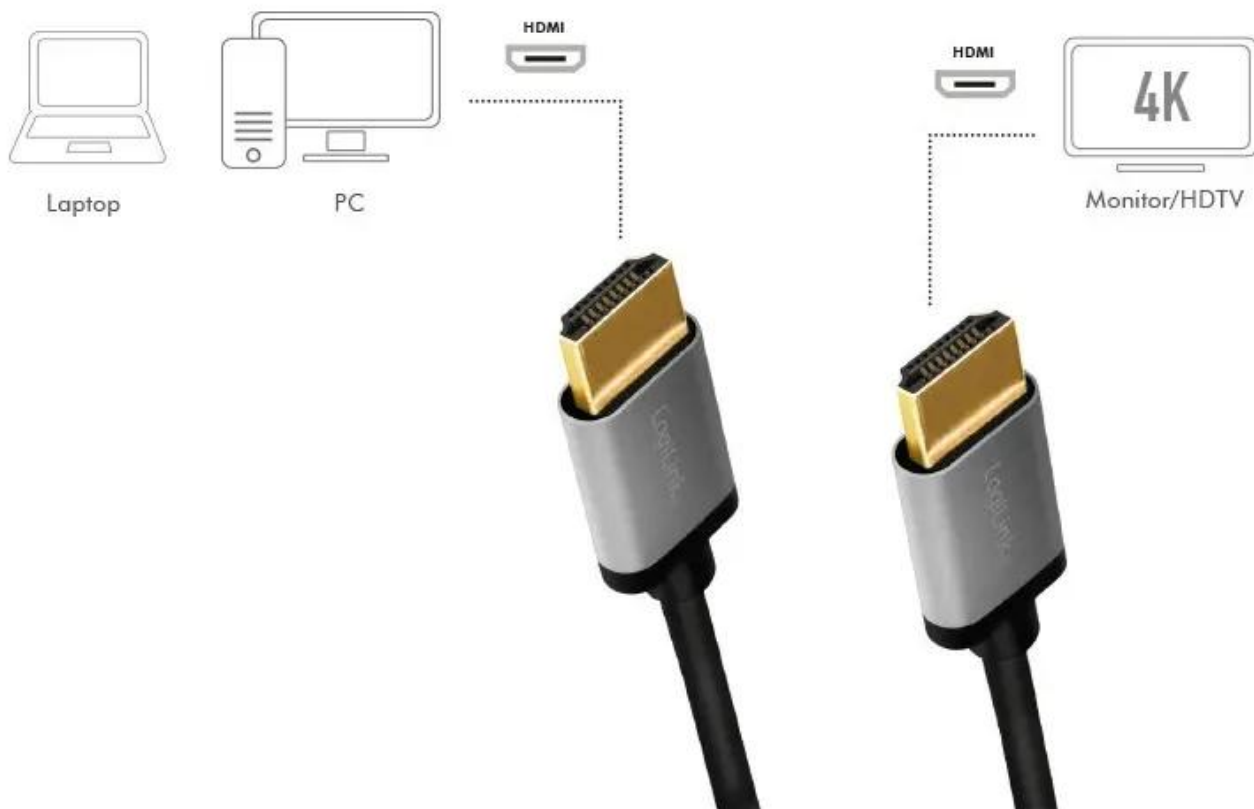

Link do produktu: <https://sklepvideo.pl/logilink-hdmi-premium-2m-p-5867.html>

Kabel HDMI 2.0 PREMIUM 2m

Cena	39,99 zł
Dostępność	Chwilowo niedostępny
Czas wysyłki	1-2 dni robocze
Numer katalogowy	ai100262
Kod producenta	AKLLIVH0CHA0101
Producent	LogiLink
Wersja HDMI	2.0

Opis produktu

Kabel HDMI CHA0101 klasy PREMIUM zgodny ze standardem HDMI 2.0, długość 2m

Wysokiej klasy przewód HDMI zgodny ze standardem HDMI 2.0, zapewnia bezstratny przesył sygnału w rozdzielczościach Ultra HD 4K @ 60Hz

Cechy i funkcje

- Zgodność ze specyfikacją Premium High Speed HDMI
- Zgodność wsteczna z wcześniejszymi wersjami HDMI
- Obsługuje wysokiej jakości wideo do 4K@ 60 Hz
- Obsługuje statyczny HDR z 4K@ 60Hz HDMI i 12-bitową technologię przetwarzania kolorów
- Obsługuje przepustowość do 18 Gbps
- Obsługuje formaty audio takie jak PCM 2.0-7.1, DTS-HD Master Audio, Dolby TrueHD, 3D Audio
- Obsługa rozszerzonych przestrzeni kolorów takich jak x.v. Color + Deep Color do 48 bitowej głębi kolorów
- Obsługuje EDID (Extended Display Identification Data), ARC (Audio Return Channel) i CEC (Consumer Electronics Control)
- Obsługuje funkcje HDCP, a także podłączone urządzenia obsługujące
- Wytrzymałość powłoki ze stopu aluminium, połączone złącze i potrójnie ekranowany kabel zapewnia solidną i stabilną wysoką jakość
- Idealny dla wszystkich urządzeń HDMI, takich jak telewizory 4K, PlayStation 4 Pro, PS5, Xbox One X, Xbox Series X i S, odtwarzacze Blu-ray 4K

Specyfikacja techniczna

- złącze 2x HDMI (typ A) 19-pin męski
- obudowa złączy: aluminium
- styki pokryte złotem
- transmisja sygnału audio, wideo i ethernet
- standard: HDMI 2.0 (obsługa trybu panoramicznego 21:9)
- obsług rozdzielczości do 2160p (4K x 2K 4096x2160 @ 60Hz)
- przepustowość: 18 Gbps
- długość: 2m