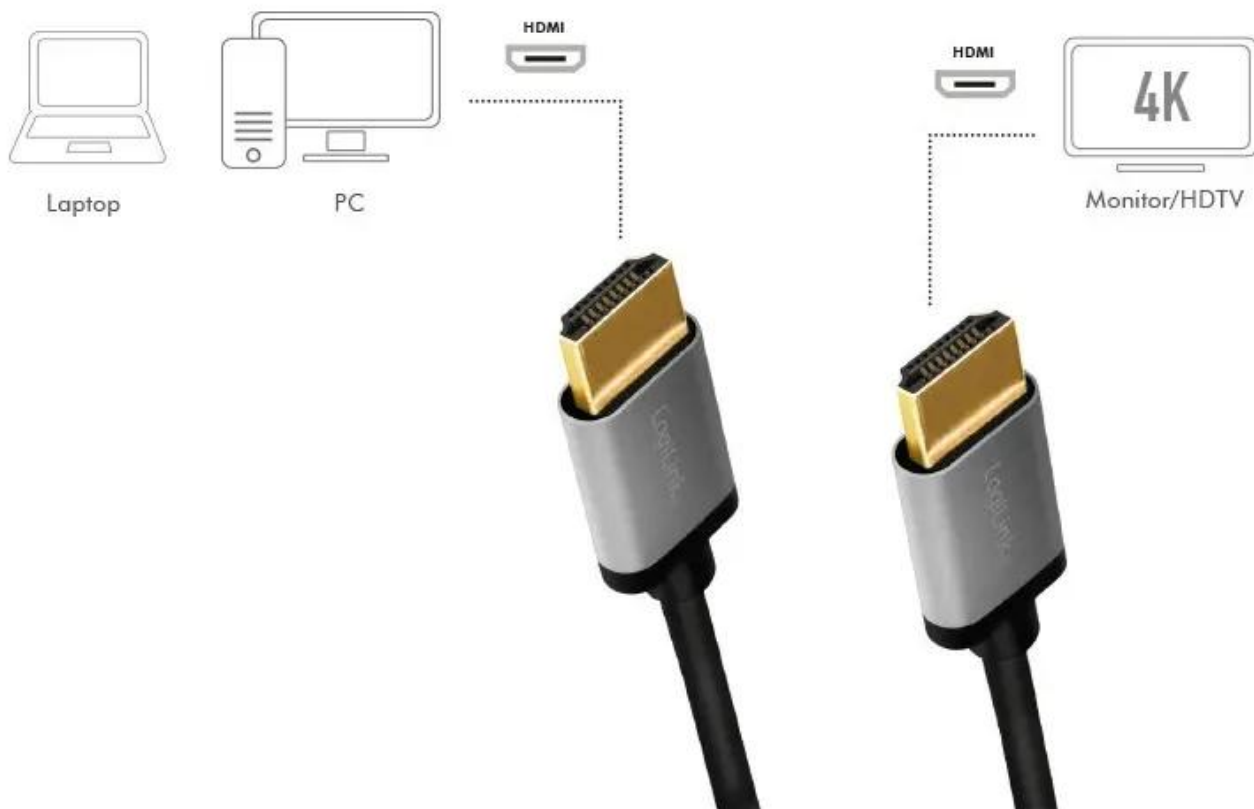

Link do produktu: <https://sklepvideo.pl/logilink-hdmi-premium-2m-p-5867.html>

Kabel HDMI 2.0 PREMIUM 2m

| | |
|------------------|-----------------------------|
| Cena | 39,99 zł |
| Dostępność | Chwilowo niedostępny |
| Czas wysyłki | 1-2 dni robocze |
| Numer katalogowy | ai100262 |
| Producent | LogiLink |
| Wersja HDMI | 2.0 |

Opis produktu

Kabel HDMI CHA0101 klasy PREMIUM zgodny ze standardem HDMI 2.0, długość 2m

Wysokiej klasy przewód HDMI zgodny ze standardem HDMI 2.0, zapewnia bezstratny przesył sygnału w rozdzielczościach Ultra HD 4K @ 60Hz

Cechy i funkcje

- Zgodność ze specyfikacją Premium High Speed HDMI
- Zgodność wsteczna z wcześniejszymi wersjami HDMI
- Obsługuje wysokiej jakości wideo do 4K@ 60 Hz
- Obsługuje statyczny HDR z 4K@ 60Hz HDMI i 12-bitową technologię przetwarzania kolorów
- Obsługuje przepustowość do 18 Gbps
- Obsługuje formaty audio takie jak PCM 2.0-7.1, DTS-HD Master Audio, Dolby TrueHD, 3D Audio
- Obsługa rozszerzonych przestrzeni kolorów takich jak x.v. Color + Deep Color do 48 bitowej głębi kolorów
- Obsługuje EDID (Extended Display Identification Data), ARC (Audio Return Channel) i CEC (Consumer Electronics Control)
- Obsługuje funkcje HDCP, a także podłączone urządzenia obsługujące
- Wytrzymałość powłoki ze stopu aluminium, połączone złącze i potrójnie ekranowany kabel zapewnia solidną i stabilną wysoką jakość
- Idealny dla wszystkich urządzeń HDMI, takich jak telewizory 4K, PlayStation 4 Pro, PS5, Xbox One X, Xbox Series X i S, odtwarzacze Blu-ray 4K

Specyfikacja techniczna

- złącze 2x HDMI (typ A) 19-pin męski
- obudowa złączy: aluminium
- styki pokryte złotem
- transmisja sygnału audio, wideo i ethernet
- standard: HDMI 2.0 (obsługa trybu panoramicznego 21:9)
- obsług rozdzielczości do 2160p (4K x 2K 4096x2160 @ 60Hz)
- przepustowość: 18 Gbps
- długość: 2m