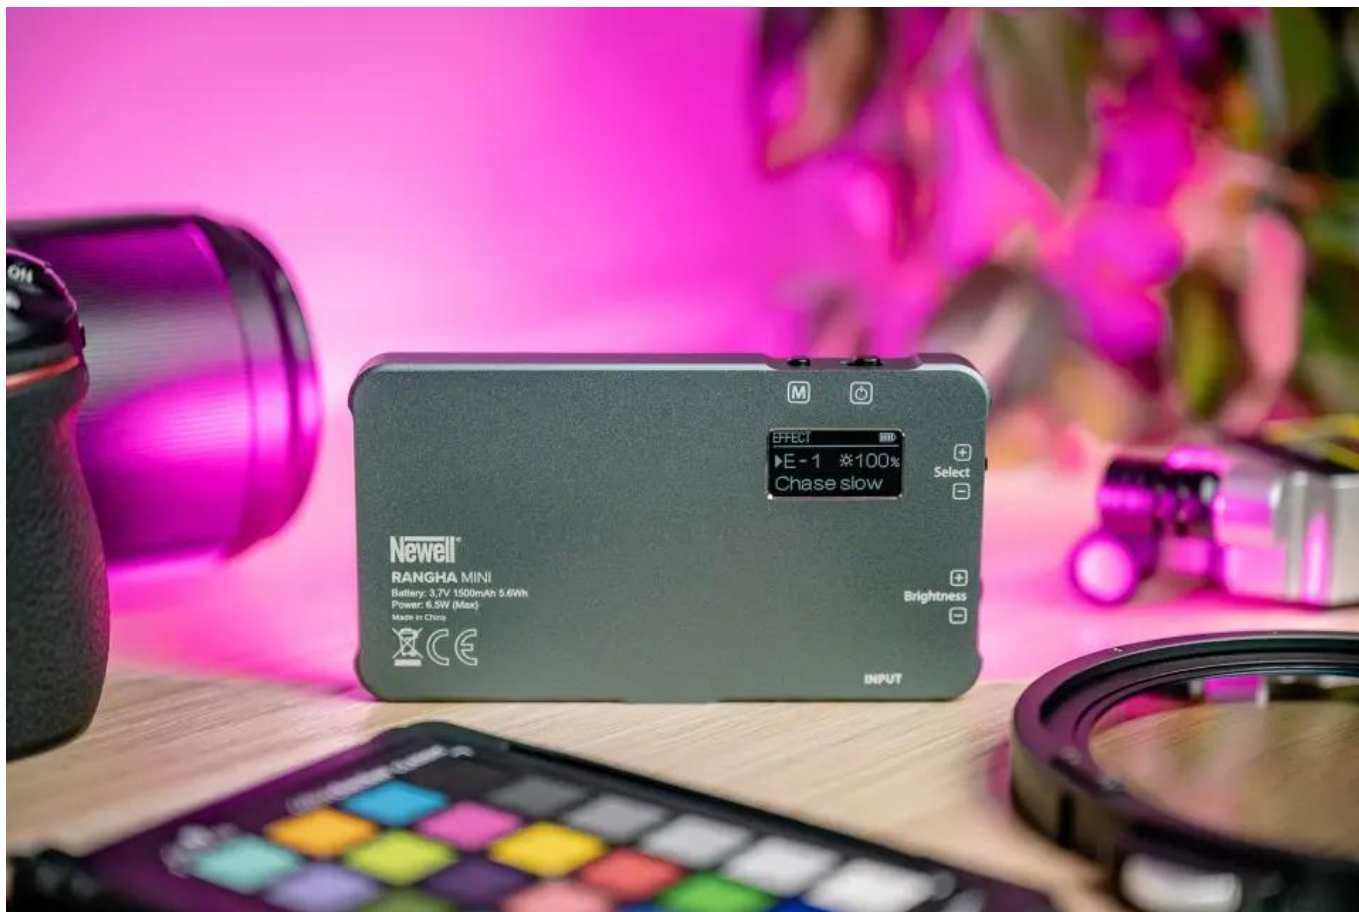

Regulacja temperatury barwowej

Lampa LED Newell RGB-W Rangha Mini pozwala precyzyjnie ustawić wartość temperatury barwowej w zakresie od 2500 do 9900 K. Dzięki temu w prosty sposób dopasujesz światło do różnych warunków oświetleniowych i kreowanych przez Ciebie scen. Niezależnie od tego, czy potrzebujesz ciepłych odcieni, przytulnego klimatu lub arktycznego chłodu, Rangha Mini pomoże uzyskać zamierzone efekty.

Magia kolorowego światła

Lampa LED Newell RGB-W Rangha Mini pozwoli uzupełnić Twoje zdjęcia i filmy o kolorowe światło, które doda ujęciom i kadrom niepowtarzalnego charakteru. Urządzenie pozwala skorzystać z palety barw HSI, gdzie osobno ustawisz takie parametry jak jasność, odcień i nasycenie. Rangha Mini zapewni niemal nieograniczone możliwości eksperymentowania z kolorowym światłem. Dzięki niej ożywisz swoje zdjęcia i filmy, dodając unikalne, kolorowe akcenty.

Światło w branży "beauty"

Lampa LED Newell RGB-W Rangha Mini sprawdzi się nie tylko w rękach fotografów i filmowców. To doskonałe narzędzie do pracy nad makijażem, wizażem, charakteryzacją, koloryzacją włosów lub stylizacją paznokci. Mając pod ręką poręczne źródło światła wysokiej jakości, masz pewność, że farby, lakiery, cienie do powiek i inne kosmetyki zostaną nałożone równomiernie i precyzyjnie. Lampę z pewnością docenią również vlogerki specjalizujące się w tematyce "beauty". Rangha Mini pozwoli perfekcyjnie oddać barwy i odcienie produktów kosmetycznych polecanych w serwisach społecznościowych. Niezależnie od dziedziny, w której działasz, ten miniaturowy panel LED zapewni Ci doskonałe oświetlenie, które podkreśli każdy detal.

Wygodne i szybkie ładowanie

Na metalowej obudowie lampy LED Newell RGB-W Rangha Mini znajdziesz w port USB-C, który zapewnia szybkie i wygodne ładowanie wbudowanego akumulatora o pojemności 1500 mAh. Urządzenie zapewni do 55 minut nieprzerwanej pracy z wykorzystaniem pełnej mocy. Całkowity ładowania lampy to zaledwie 2 godziny.

Intuicyjna obsługa

Praca z lampą LED Newell RGB-W Rangha Mini to czysta przyjemność. Za jej obsługę odpowiadają wygodne w obsłudze przyciski, przełączniki i pokrętko. Ich ergonomiczne rozmieszczenie pozwala sprawnie regulować wartość poszczególnych