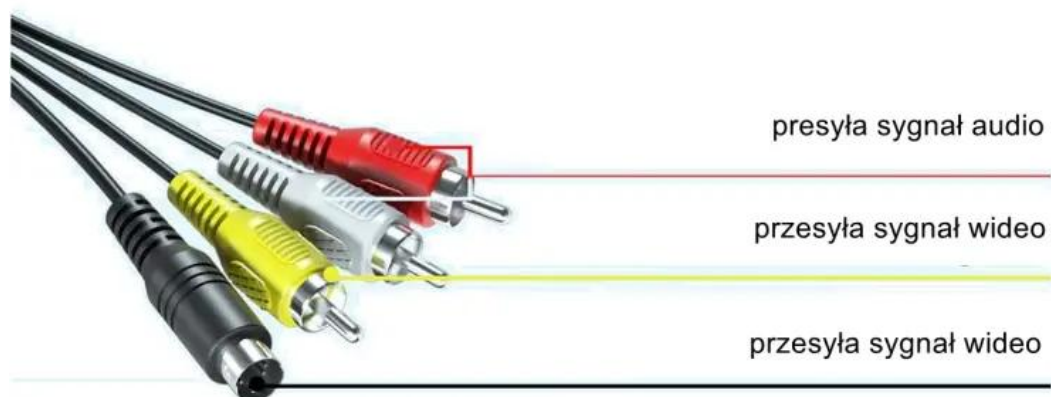

Urządzenie działa tylko w jednym kierunku - przetwarza cyfrowy sygnał HDMI na analogowy S-Video (SVHS) i AV.

Adapter przesyła sygnał wizji na oba wyjścia AV Composite i S-Video - można podłączyć dwa telewizory i oglądać obraz równocześnie.

# HDMI to Svideo / RCA Converter

Uwaga - działa w jednym kierunku - ze źródła HDMI do odbiornika S-Video A/V

Uwaga - w złączu S-Video są tylko sygnały wizyjne, dźwięk musi być podłączony przy pomocy złączy RCA