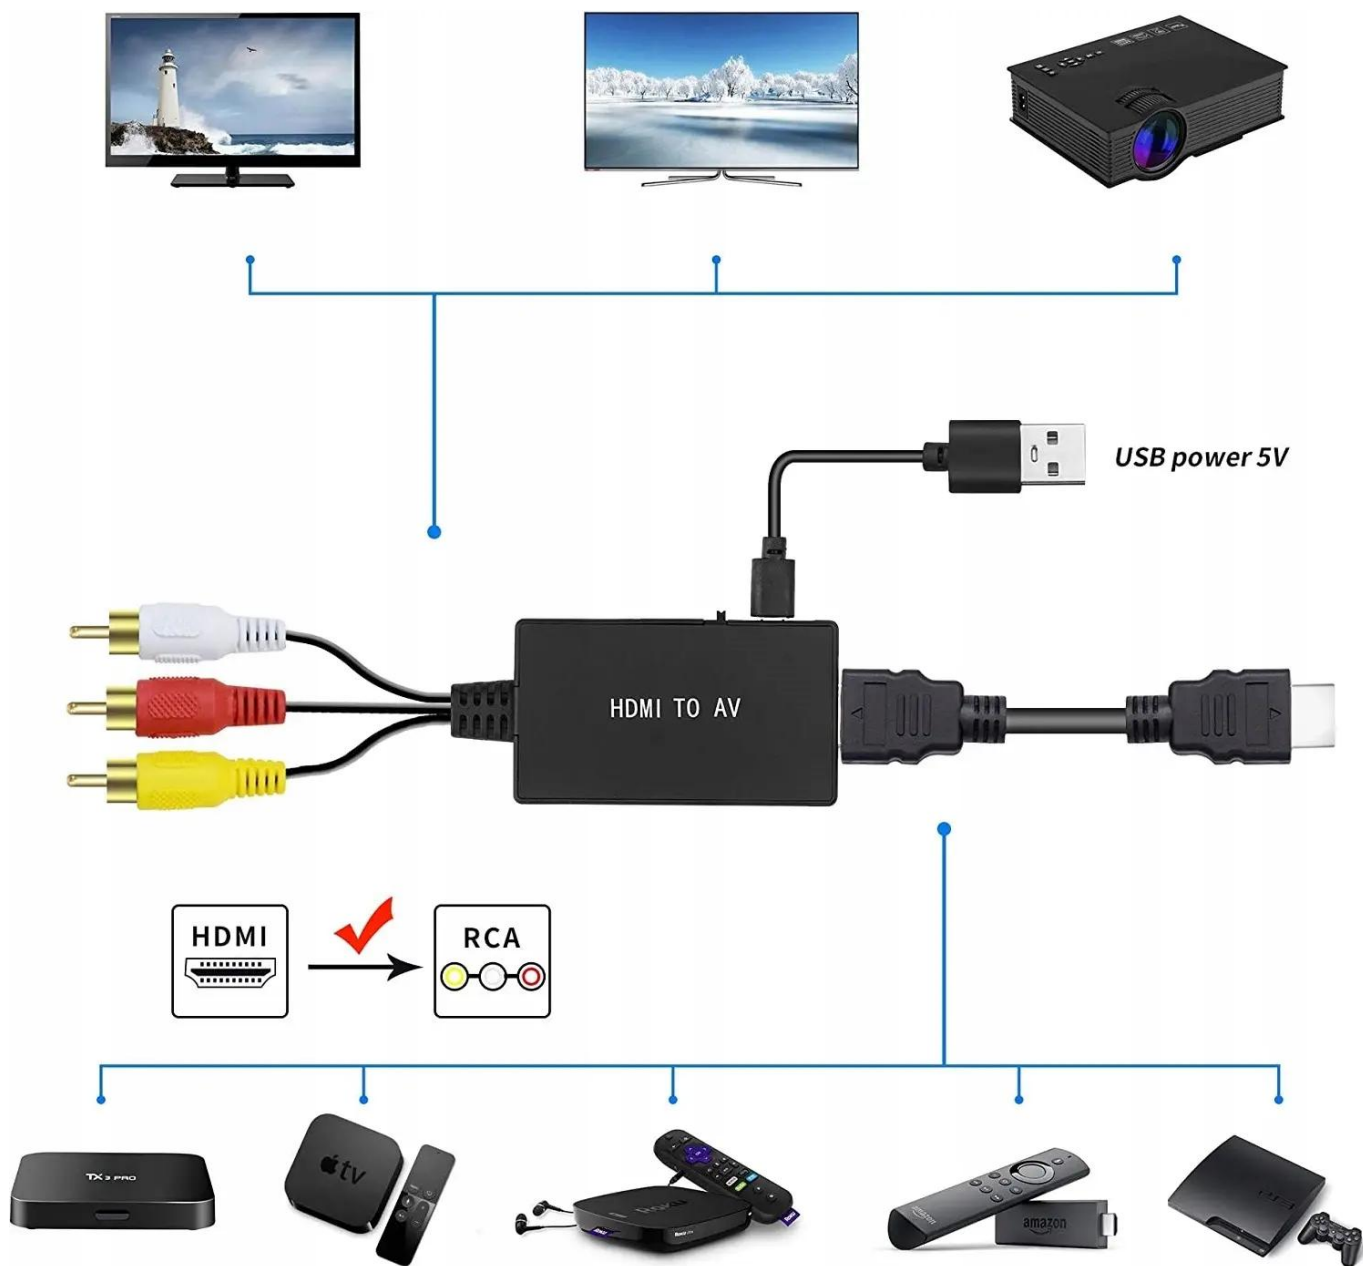

Cechą wyróżniającą jest wbudowany kabel RCA o długości 1m, zapewniający prostsze i stabilniejsze podłączenie. Urządzenie działa na zasadzie Plug&Play i nie wymaga instalowania żadnych dodatkowych sterowników.

Konwerter obsługuje na wejściu sygnał wideo HDMI wysokiej rozdzielczości (do 1080p, 50/60Hz), skalując go do rozdzielczości analogowego wideo w systemie PAL lub NTSC i zamieniając na postać analogową. Sprzęt jest kompatybilny ze wszystkimi telewizorami i innymi urządzeniami wyposażonymi w analogowe wejście AV (CVBS + Audio L/R)

Specyfikacja techniczna

- wejściowy format sygnału HDMI: 480i/60Hz, 480p/60Hz, 576i/60Hz, 576p/60Hz, 720p50/60Hz, 1080i50/60Hz, 1080p50/60Hz
- wejście HDMI
- sygnał wyjściowy: CVBS - Video Composite (1,0 Vpp) + audio stereo L/R - wtyki typu Cinch (RCA)
- wyjściowy format wideo: PAL, NTS
- dopasowanie impedancji wyjściowego sygnału wideo: 75ohm.
- kompatybilny z protokołem HDCP.
- Plug and play, bez żadnego sterownika oprogramowania;
- kompatybilny z HDMI1.3
- obsługa wyjścia formatu NTSC i PAL
- długość kabla RCA: ok. 1m
- wymiary kostki: 80x35x14mm

Zawartość zestawu:

- konwerter HDMI do AV
- kabel zasilający micro USB

HDMI Connection RCA TV