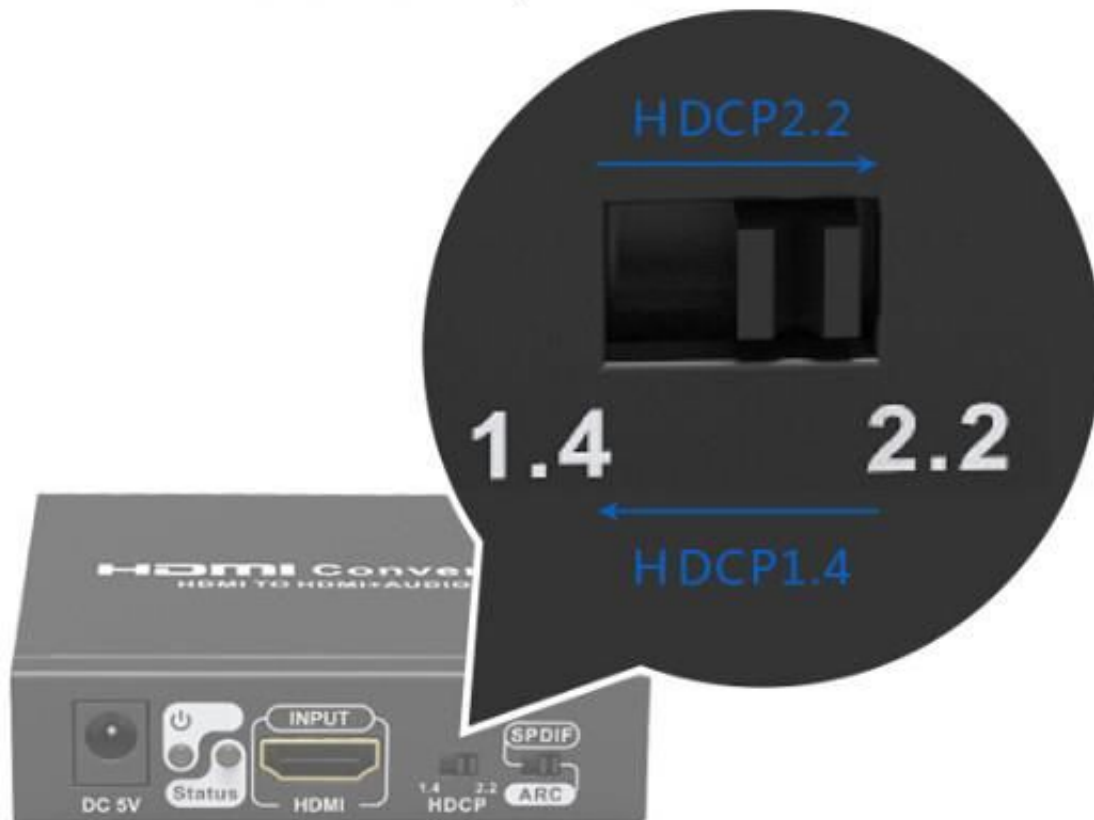

HDCP1.4 / HDCP2.2

Najważniejsze cechy i funkcje ekstraktora AE05:

- jedno wejście i jedno wyjście HDMI (przebieg sygnału)
- wyodrębnienie sygnału audio ze strumienia HDMI - dostępne są wyjścia analogowe L/R i cyfrowe SPDIF Optical i Coaxial
- równoczesne wyprowadzenie sygnału audio na wszystkie wyjścia (za wyjątkiem korzystania z funkcji ARC, gdzie dostępne jest jedynie jedno wyjście cyfrowe)
- obsługa standardu HDMI 2.0 oraz protokołów HDCP 2.2 i HDCP 1.4
- konwersja z HDCP 2.2 i HDCP 1.4 i odwrotna (przełącznik wyboru kierunku konwersji)
- obsługa formatu wideo 3D
- wsparcie ARC (Audio Return Channel)
- obsługa HDR
- obsługa rozdzielczości do 4Kx2K @ 60Hz
- obsługa YUV4: 2: 0/4: 2: 2/4: 4: 4 i RGB 4: 4: 4
- bezstratna transmisja
- plug and play, łatwy w instalacji