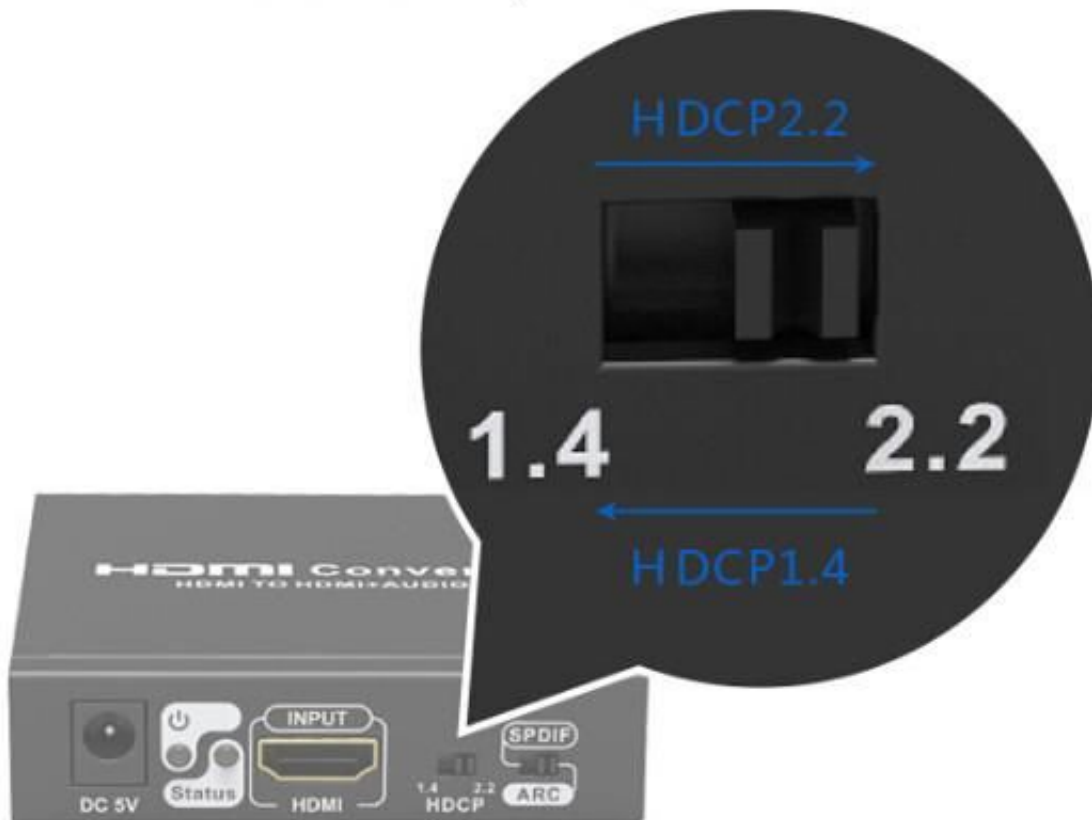

Konwerter HDMI-HDMI+audio/HDCP AE05

Cena	179,90 zł
Dostępność	Chwilowo niedostępny
Czas wysyłki	1-2 dni robocze
Numer katalogowy	hdceextr5
Producent	Spacetrnik

Opis produktu

Konwerter dźwięku z wyjścia HDMI ARC do SPDIF i analog, Konwerter HDCP 2.2/1.4

Ekstraktor HDMI - Audio (R/L+SPDIF) pozwala na podłączenie sygnału audio/wideo ze złącza HDMI dowolnego urządzenia (dekoder, konsola, DVD, Blu-ray, komputer itp.). Z sygnału HDMI wyodrębniany jest dźwięk w formie analogowej i cyfrowej (SPDIF), po czym w niezmienionej formie trafia na wyjście HDMI urządzenia i może być podłączony dalej do telewizora lub projektora.

Najważniejsze cechy i funkcje ekstraktora AE05:

- jedno wejście i jedno wyjście HDMI (przebieg sygnału)
- wyodrębnienie sygnału audio ze strumienia HDMI - dostępne są wyjścia analogowe L/R i cyfrowe SPDIF Optical i Coaxial
- równoczesne wyprowadzenie sygnału audio na wszystkie wyjścia (za wyjątkiem korzystania z funkcji ARC, gdzie dostępne jest jedynie jedno wyjście cyfrowe)
- obsługa standardu HDMI 2.0 oraz protokołów HDCP 2.2 i HDCP 1.4
- konwersja z HDCP 2.2 i HDCP 1.4 i odwrotna (przełącznik wyboru kierunku konwersji)
- obsługa formatu wideo 3D
- wsparcie ARC (Audio Return Channel)
- obsługa HDR
- obsługa rozdzielczości do 4Kx2K @ 60Hz
- obsługa YUV4: 2: 0/4: 2: 2/4: 4: 4 i RGB 4: 4: 4
- bezstratna transmisja
- plug and play, łatwy w instalacji

Specyfikacja techniczna

- wersja HDMI: 2.0
- zgodność z HDCP: 1.4/2.2
- obsługiwane rozdzielczości: 480i / 480p / 576i / 576p / 720p / 1080i / 1080p / 4Kx2K przy 24, 25, 30 i 60 Hz
- obsługa formatów audio: Dolby, DTS i LPCM
- maksymalna przepustowość: 18 Gbps
- długość kabli na wejściu i na wyjściu: do 5m (AWG24)
- wymiary: 80 x 80 x 19,5mm
- waga: 175g