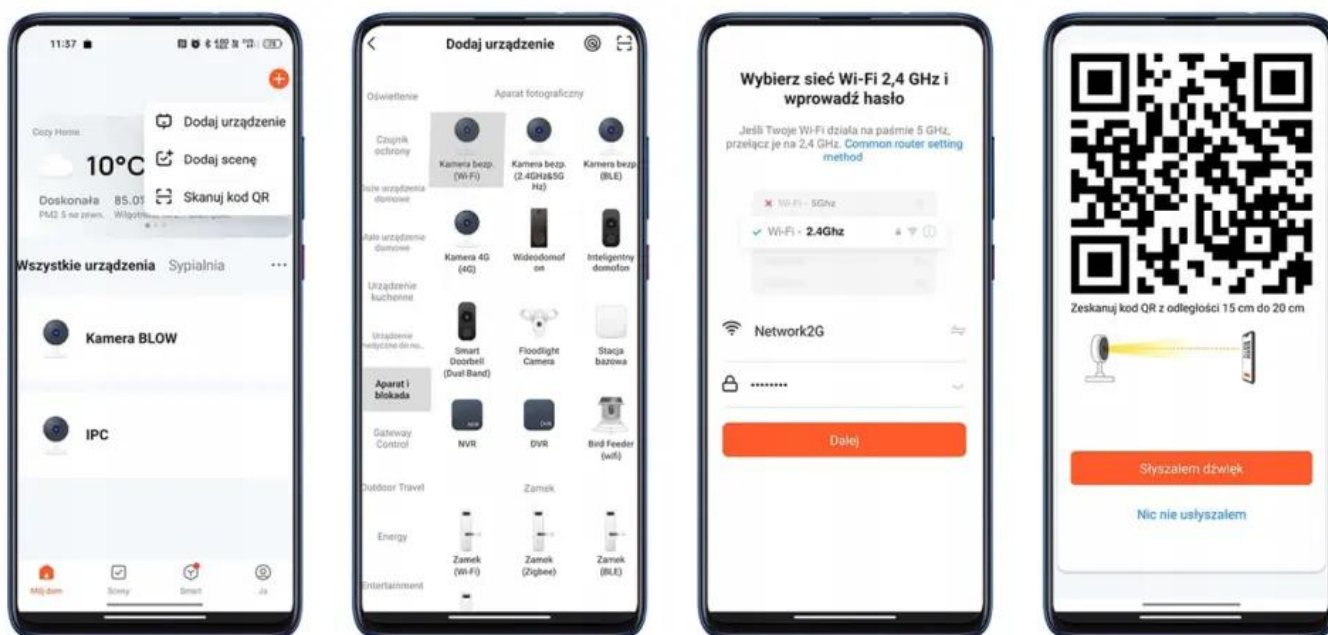

Nagrania wideo

Nagrania zapisywane są na karcie micro SD (brak w zestawie). Slot karty micro SD i przycisk RESET znajdują się pod obiektywem kamery i są osłonięte hermetyczną klapką. Maksymalna pojemność karty to 128GB. Karta 128 GB powinna starczyć na około 13 dni ciągłych nagrań.

Tuya Smart

Darmowa aplikacja działająca na Android oraz iOS, dzięki której można sterować inteligentnym gniazdkiem z dowolnego miejsca. Aplikacja nie ogranicza użytkownika do sterowania jednym gniazdkiem, skonfigurować można dowolnie wiele gniazdek oraz innych urządzeń smart. Aplikacja, która działa w języku polskim pozwala na zarządzanie dostępem do inteligentnego domu członkom rodziny i daje możliwość nadawania uprawnień dostępu dla poszczególnych członków.

Aplikacja dostępna jest w Sklepie Play oraz w App Store!

Smart Life

Dzięki tej prostej i intuicyjnej aplikacji możemy za pomocą telefonu ustawić czas działania urządzenia z uwzględnieniem dni tygodnia oraz godziny. Zarządzaj gniazdkiem z dowolnego miejsca na ziemi. Przygotuj własny plan działania kamery, aby automatycznie wyłączać lub włączać urządzenia, takie jak lampka lub wentylator. Ponadto aplikacja pozwala na monitorowanie zużycia energii przez podłączone urządzenie.

Aplikacja dostępna jest w Sklepie Play oraz w App Store!

Detekcja i powiadomienia

Kamera posiada detekcję ruchu - w przypadku naruszenia obserwowanego przez kamerę pola system poinformuje nas o tym poprzez powiadomienie w aplikacji mobilnej i opcjonalnie uruchomi zapis. Konfiguracja tych funkcji jest niezwykle prosta i szybka.

Motion tracking

Kamera posiada motion tracking - w przypadku naruszenia obserwowanego przez kamerę pola kamera automatycznie będzie podążać za wykrytym obiektem.

Specyfikacja techniczna