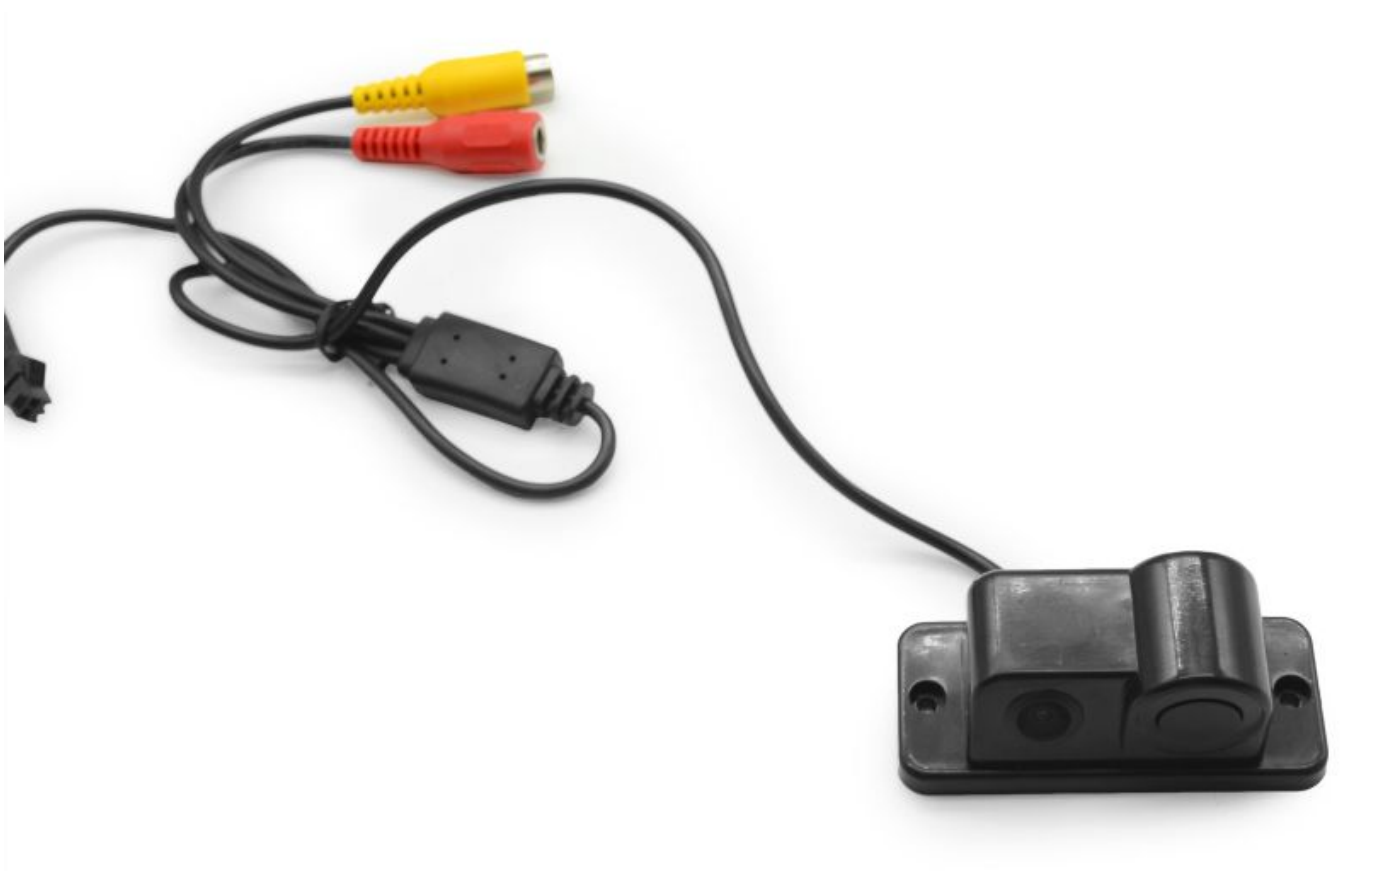

#### Kamera cofania i dźwiękowy czujnik parkowania

Kamera cofania bardzo ułatwia manewrowanie samochodem i parkowanie, szczególnie w ciasnych miejscach. Kamera pozwala uniknąć najechania na przeszkody, które ciężko zobaczyć w lusterku wstecznym czy przez tylną szybę, np. betonowe kwietniki, wysokie krawężniki czy słupki.

Kamera wraz z czujnikiem cechuje się bardzo małymi wymiarami i odpornością na warunki atmosferyczne. Bez problemów da się zamontować w każdym samochodzie. Urządzenie zostało wyposażone w długi przewód do monitora.

Cechą wyróżniającą jest dodatkowy czujnik parkowania wbudowany w kamerę. Sygnalizuje dźwiękiem zbliżenie się do przeszkody.

### Specyfikacja techniczna

- przetwornik: CMOS
- rozdzielczość pozioma: 400 linii
- system wideo: PAL / NTSC
- zakres temperatur: -20 do +70 stopni C
- zasilanie: 12V DC
- minimalne oświetlenie: od 0,1 lux
- kąt widzenia kamery: 170 stopni
- wodoszczelna i pyłoszczelna obudowa