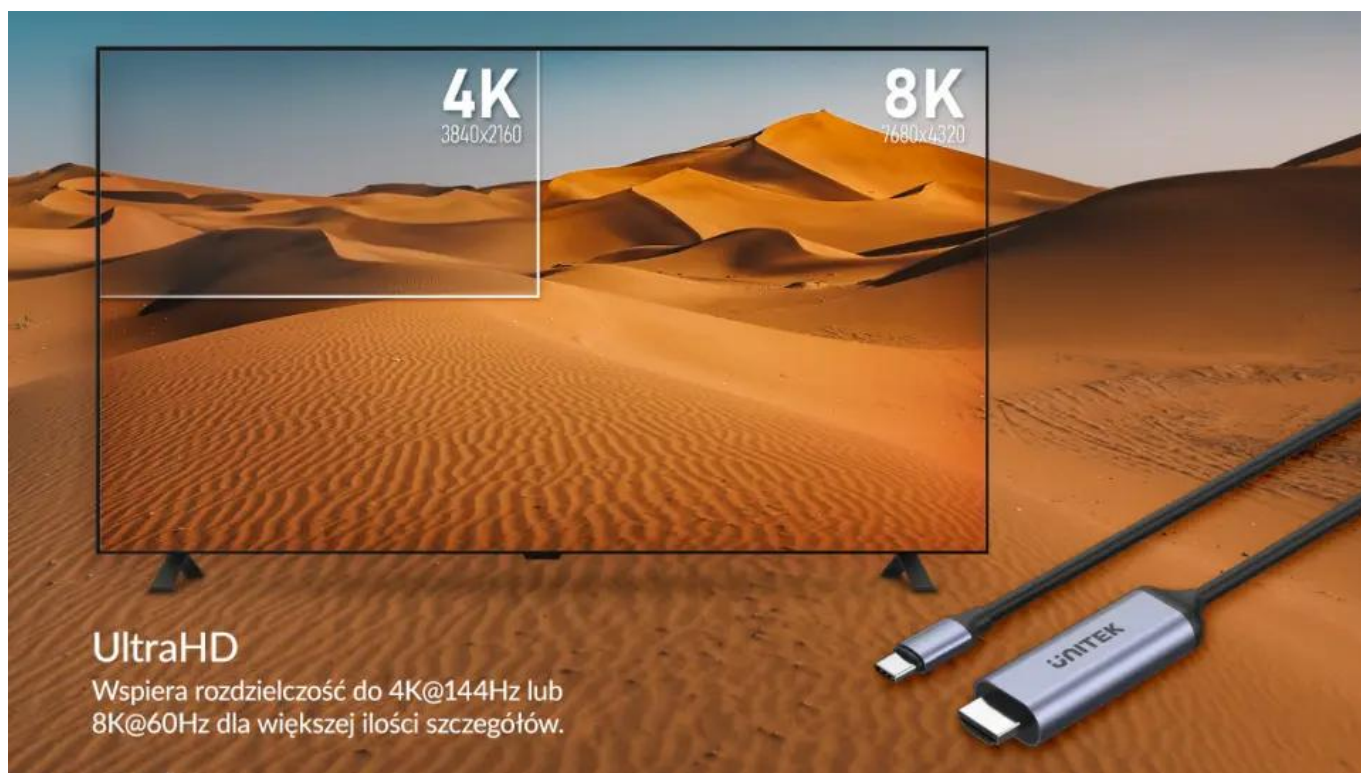

Kabel USB-C do HDMI 2.1 8K 1,8m

Cena	179,90 zł
Dostępność	Chwilowo niedostępny
Czas wysyłki	1-2 dni robocze
Numer katalogowy	ma100250
Kod producenta	V1423B
Producent	Unitek

Opis produktu

Unitek V1423B przewód 1,8m z konwerterem z USB-C do HDMI, obsługa standardu HDMI 2.1, HDCP 2.3, HDR, rozdzielczość 8K 60Hz / 4K 144Hz

Filmy na większym ekranie

Jeśli chcesz połączyć monitor lub telewizor posiadający port HDMI do laptopa Mac lub iPada z USB-C, przewód V1423B będzie stanowił idealne rozwiązanie. Sprawia, że nie umknie Ci żaden szczegół rozgrywki online lub seansu ulubionego filmu. Adapter jest kompatybilny z Macbookami i iPadami z procesorem M.1 oraz M.2, a także wyjściami Thunderbolt 4.

Feeria barw

Adapter USB-C na HDMI obsługuje technologię HDR, dzięki której obraz jest bardziej zbliżony do tego, co widzi ludzkie oko w rzeczywistości. Statyczne i dynamiczne metadane (HDR10+) pozwalają na uzyskanie wysokiego kontrastu oraz realistycznych kolorów.

Obraz w UltraHD

Przewód wspiera stabilną i płynną transmisję w rozdzielczościach do 4K@144Hz lub 8K@60Hz, zapewniając większą szczegółowość obrazu. Usługa HDCP2.3 umożliwia natomiast strumieniowe przesyłanie danych cyfrowych z serwisów takich, jak Netflix, HBO, Disney+ czy Amazon Prime w wysokiej rozdzielczości.