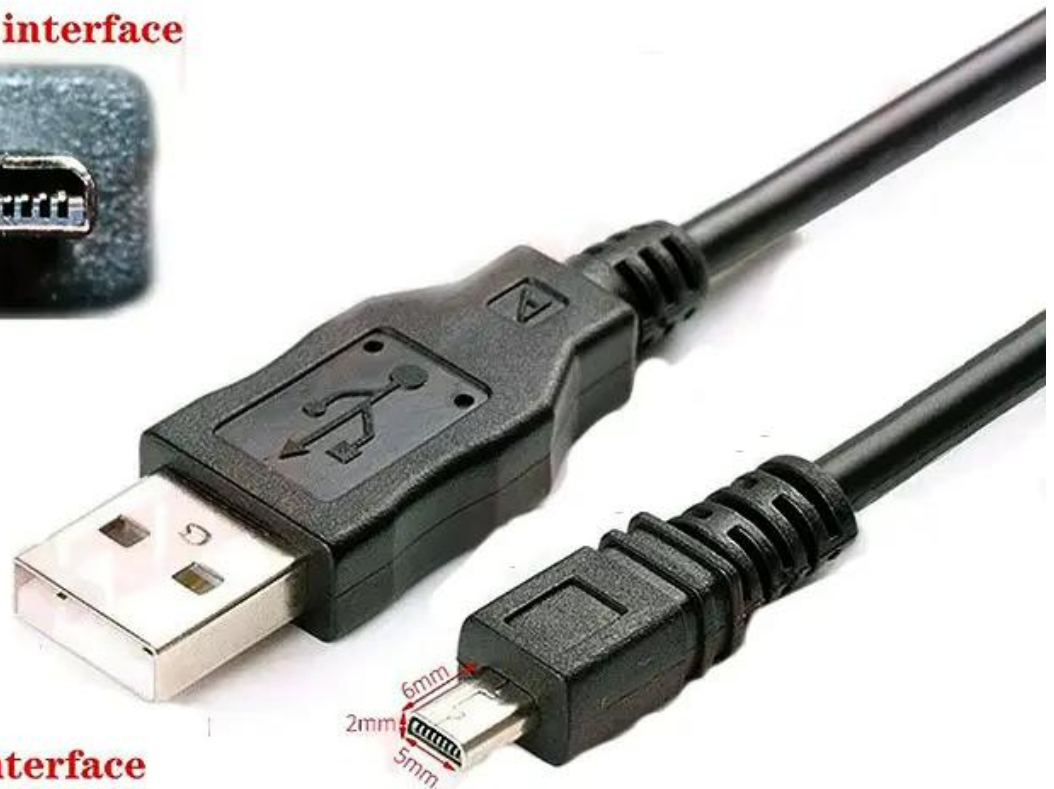

Data line interface