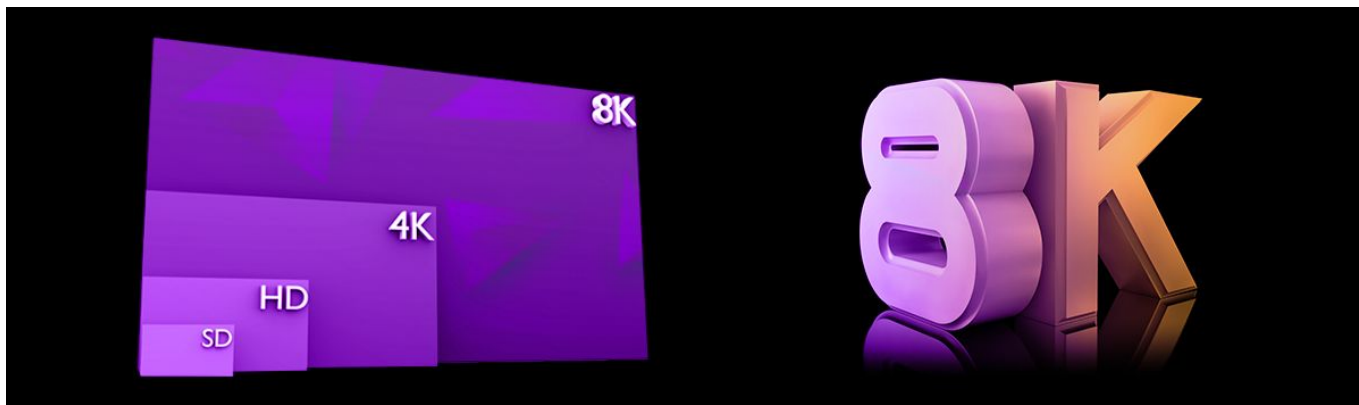

Cechy i funkcje

- Wtyki HDMI™ 2.1 Standard (typ A)
- Przepustowość 48 Gbit/s
- Obsługa rozdzielczości 7680 x 4320 przy 60 Hz (8K Ultra HD) oraz 3840 x 2160 @ 120 Hz
- Obsługuje Dynamic HDR i Dolby® Vision, dzięki czemu doskonale sprawdzi się do kina domowego (format obrazu 21:9) i zastosowań gamingowych
- Obsługa eARC (standard umożliwiający transmisję zwrótną dźwięku (Dolby Atmos, DTS X))
- Szeroka gama zastosowań, np. połączenie telewizora z odtwarzaczem Blue-ray, konsolą, komputerem PC, dekodery itp.
- Materiał przewodzący: OFC (miedź beztlenu 99,9%)
- Gruby, solidnie ekranowany przewód, odpowiednio elastyczny
- Posiada oficjalny certyfikat HDMI 2.1 (Ultra Certified Cable)

Specyfikacja techniczna

- Złącze HDMI-A (typu A) 19-pinowe męskie po obu stronach
- Rodzaj kabla Ultra High Speed HDMI
- Zintegrowany kanał Ethernet 100 Mbit dla transmisji sieciowej poprzez HDMI
- Transfer sygnałów audio i video (szybkość transmisji danych do 48 Gbit/s)
- Obsługa rozdzielczości 7680 x 4320 przy 60 Hz (8K Ultra HD) oraz 3840 x 2160 @ 120 Hz i innych
- Obsługa 3D: maks. 3840 x 2160 @ 120 Hz
- Obsługuje kinowy format obrazu 21:9
- Obsługuje 1080p HFR (wysoka częstotliwość odświeżania 3D)
- Obsługa próbkowania kolorów w formatach 4:4:4, 4:2:2 oraz 4:2:0
- Obsługa Display Stream Compression 1.2 (DSC)
- Obsługa Dolby® Vision
- Obsługa Dynamic HDR
- Obsługa Game Mode VRR
- Obsługa Quick Media Switching (QMS)
- Obsługa Audio Low Latency Mode (ALLM)
- Obsługa Quick Frame Transport (QFT)
- Obsługa eARC (standard umożliwiający transmisję zwrótną dźwięku (Dolby Atmos, DTS X))
- Maks. 32 kanały audio dla głośników
- Częstotliwość próbkowania audio o wartości do 1536 kHz
- Obsługa Dolby® TrueHD i DTS-HD Master Audio™
- Obsługuje polecenia sterowania CEC 2.0
- Materiał przewodzący: OFC (miedź beztlenu 99,9%)
- Potrójnie ekranowany przewód
- Kolor kabla: czarny
- Długość kabla ze złączami: +/- 7,5 m