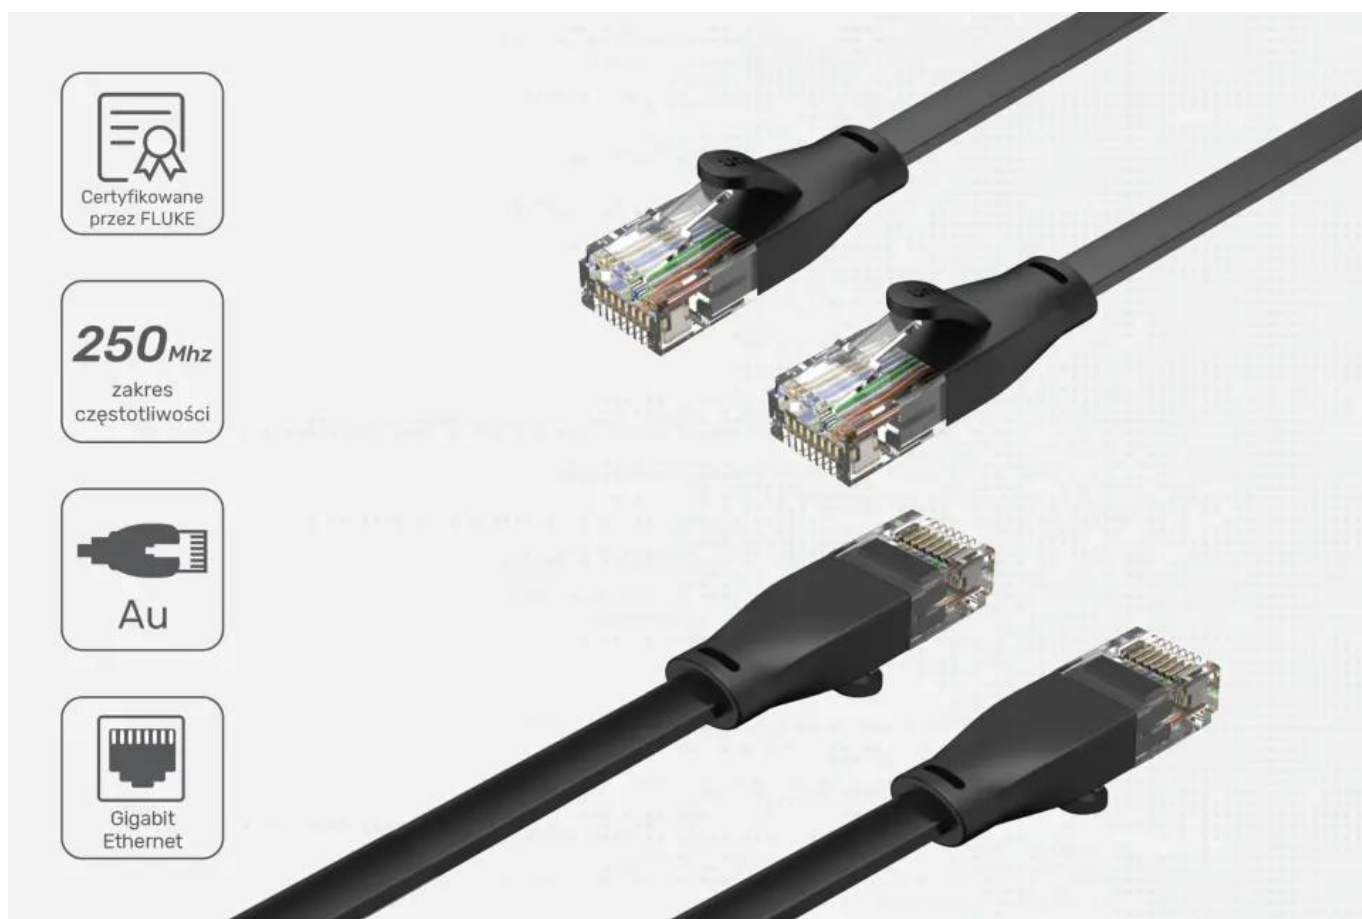

Opis produktu

Przewód sieciowy LAN UTP o płaskim profilu, Patch Cord kat. 6., wtyki RJ45 M/M, osłonka zalewana, długość 10m

Płaski kabel sieciowy Cat.6, który zmieści się pod panelami, meblami i w innych trudno dostępnych miejscach.

Połączenie z siecią

Przewody sieciowe Unitek 6. kategorii pozwalają na szybkie i stabilne podłączenie różnych urządzeń do Internetu albo sieci lokalnej. Z obu stron przewodu LAN znajduje się taka sama pozłacana wtyczka 8P8C typu B zabezpieczona gumową osłonką.

Wygoda przede wszystkim

Nie musisz decydować, czy wolisz stylowe wnętrze bez plączących się kabli czy szybkie i stabilne połączenie LAN. Płaski przewód o grubości jedynie 1,8 mm można schować pod panelami, wykładziną czy za meblami tak, żeby nie było go widać i nie przeszkadzał w chodzeniu. Pary miedzianych żył są skręcane dla ograniczenia zakłóceń bez dodatkowego ekranowania, żeby nie zwiększać grubości przewodu.

Oszczędność miejsca

Płaski przewód
10 m

Tradycyjny przewód
10 m

Gigabit Ethernet z kablem Cat. 6

Skętka Unitek Cat. 6 obsługuje szybkie karty sieciowe 1000 Mbit / 1 Gbit. Ich przepustowość jest certyfikowana przez organizację Fluke Networks. Jest uniwersalny i nie wymaga instalacji dodatkowych sterowników, możesz go użyć do podłączenia komputera, routera, serwera NAS, telewizora, konsoli czy innych urządzeń z portem RJ45 (8P8C).