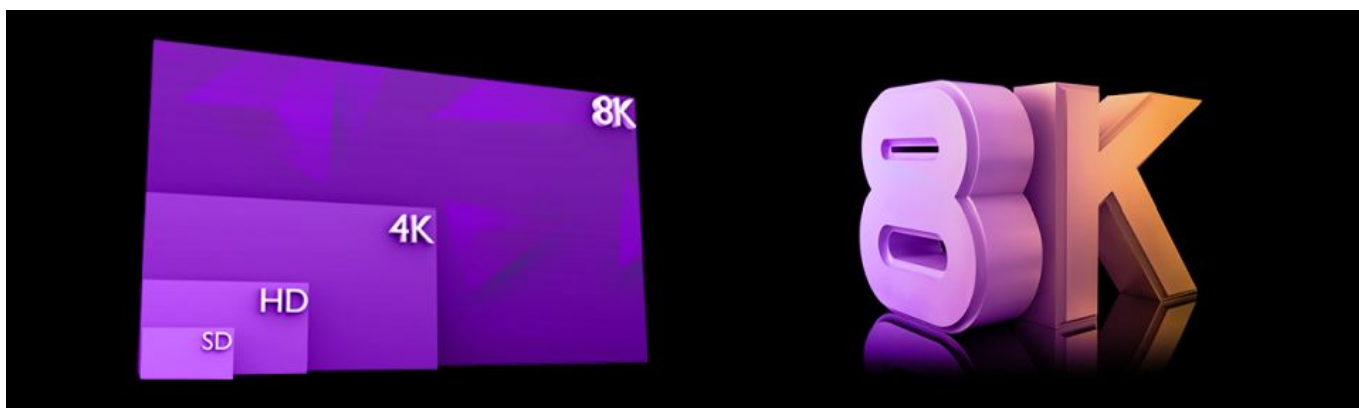

Kabel strictly do zadań specjalnych

Kable światłowodowe HDMI firmy Spacetronik idealnie nadają się do przesyłania obrazu oraz dźwięku na przykład między piętrami. Znajdują także zastosowanie jako przewody do kina domowego, transmisji telewizyjnych, wizualizacji w poczekalniach i obsługi banerów wielkoformatowych.