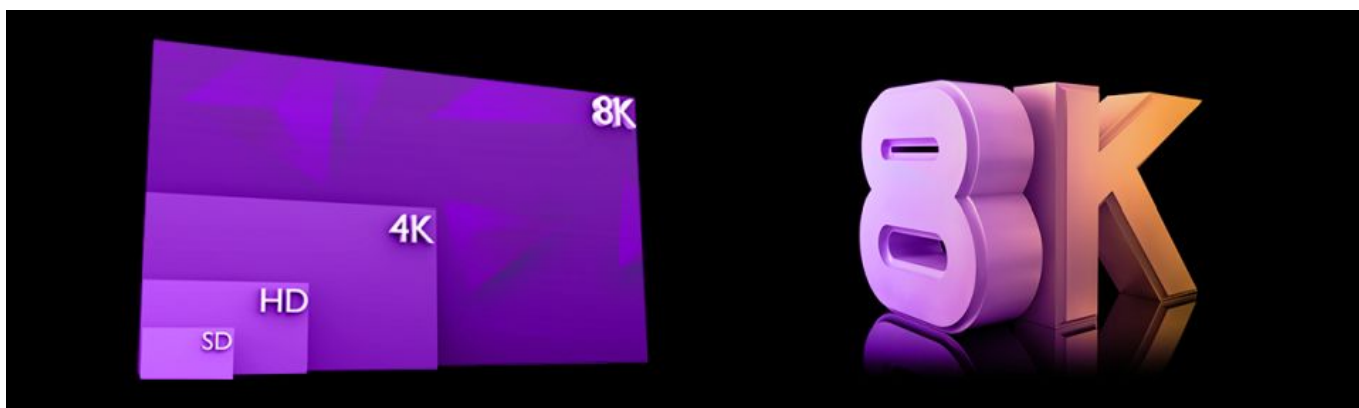

#### Kabel UHS AOC HDMI 2.1 8K Spacetronik SH-OX075 długość 7,5m

Spacetronik SH-OX075 to kabel optyczny pozwalający przesyłać sygnał na większą odległość niż standardowe kable HDMI z ekstremalną prędkością transmisji danych do 48 Gb/s. Tak potężna przepustowość zapewnia ostry, krystaliczny obraz o rozdzielczości 8K/60Hz & 4K/120Hz, który z pewnością zadowoli wymagającego kinomaniaka, czy też gracza komputerowego. Przewód światłowodowy Spacetronik zapewnia zarówno najnowocześniejszą wydajność, jak i wyjątkową niezawodność. Do produkcji wykorzystano najwyższej klasy komponenty, materiały i rozwiązania konstrukcyjne. Tradycyjne miedziane kable HDMI mogą transmitować sygnał z prędkością 18 Gb/s, ale jedynie na krótkich, kilkumetrowych odcinkach. By zapewnić transmisję o prędkości 48 Gb/s na dłuższych odległościach (np. w instalacjach kina domowego) konieczne jest zastosowanie technologii hybrydowej. SH-OX075 obsługuje wszystkie funkcje i możliwości w standardzie HDMI 2.1, w tym HDR10 +, HDCP2.3, eARC i wiele innych. Kable optyczne Spacetronik UHS AOC HDMI 2.1 są właściwym wyborem do podłączenia najnowszych urządzeń 8K (np. do Playstation 5 (PS5) oraz XBOX Series X i S, najnowszych kart graficznych RTX NVidia do monitorów czy telewizorów 8K). Dzięki obsłudze technologii eARC świetnie sprawdzą się w instalacjach kina domowego, współpracując z urządzeniami HDMI 2.1 najnowszej generacji.

Przekłada się to przede wszystkim na głębszy dźwięk w znakomitej jakości. Obsługa rozdzielczości do 8K pozwala na uzyskanie niesamowitych wrażeń wizualnych przy współpracy ze źródłami i odbiornikami HDMI 2.1. 8K to czterokrotnie więcej pikseli niż przy Ultra HD 4K i aż 16 razy więcej w porównaniu do tradycyjnego Full HD. Obraz jest bardzo płynny i pełen detali.