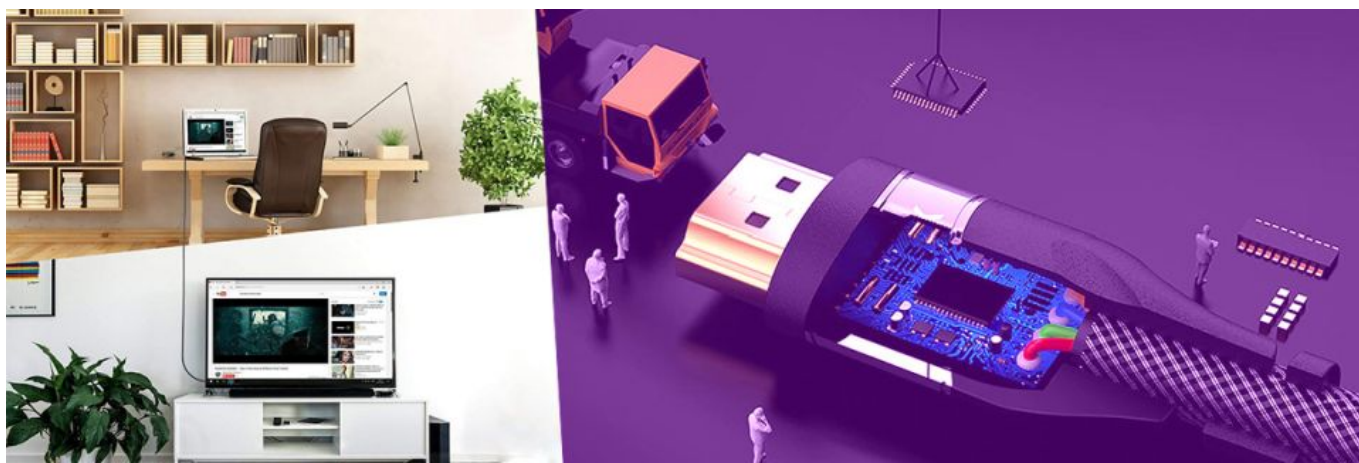

Spacetronik SH-OX050 to kabel optyczny pozwalający przesyłać sygnał na większą odległość niż standardowe kable HDMI z ekstremalną prędkością transmisji danych do 48 Gb/s. Tak potężna przepustowość zapewnia ostry, krystaliczny obraz o rozdzielczości 8K/60Hz & 4K/120Hz, który z pewnością zadowoli wymagającego kinomaniaka, czy też gracza komputerowego. Przewód światłowodowy Spacetronik zapewnia zarówno najnowocześniejszą wydajność, jak i wyjątkową niezawodność. Do produkcji wykorzystano najwyższej klasy komponenty, materiały i rozwiązania konstrukcyjne. Tradycyjne miedziane kable HDMI mogą transmitować sygnał z prędkością 18 Gb/s, ale jedynie na krótkich, kilkumetrowych odcinkach. By zapewnić transmisję o prędkości 48 Gb/s na dłuższych odległościach (np. w instalacjach kina domowego) konieczne jest zastosowanie technologii hybrydowej. SH-OX050 obsługuje wszystkie funkcje i możliwości w standardzie HDMI 2.1, w tym HDR10+, HDCP2.3, eARC i wiele innych. Kable optyczne Spacetronik UHS AOC HDMI 2.1 są właściwym wyborem do podłączenia najnowszych urządzeń 8K (np. do Playstation 5 (PS5) oraz XBOX Series X i S, najnowszych kart graficznych RTX NVidia do monitorów czy telewizorów 8K). Dzięki obsłudze technologii eARC świetnie sprawdzą się w instalacjach kina domowego, współpracując z urządzeniami HDMI 2.1 najnowszej generacji.

Kabel stricte do zadań specjalnych

Kable światłowodowe HDMI firmy Spacetronik idealnie nadają się do przesyłania obrazu oraz dźwięku na przykład między piętrami. Znajdują także zastosowanie jako przewody do kina domowego, transmisji telewizyjnych, wizualizacji w poczekalniach i obsługi banerów wielkoformatowych.