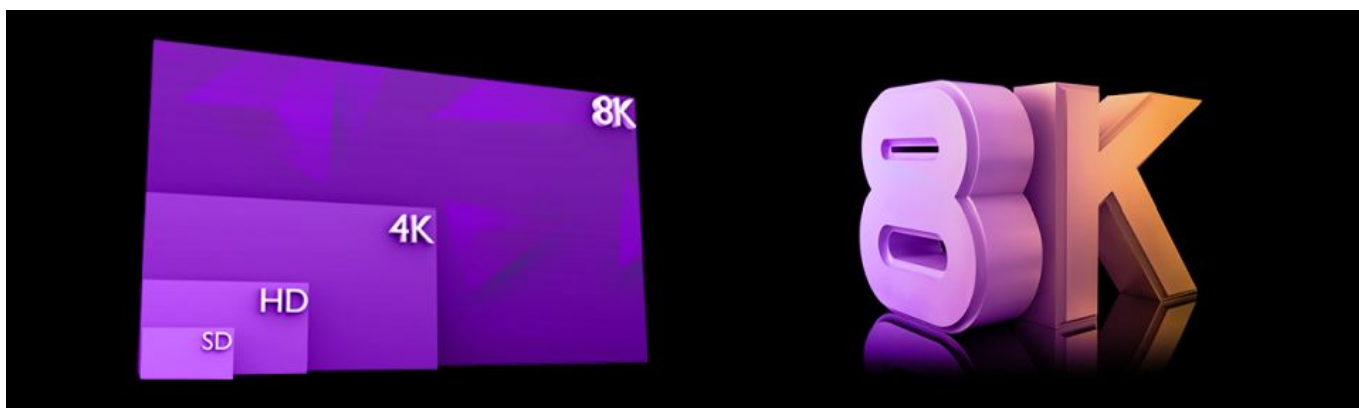

Kabel stricte do zadań specjalnych

Kable światłowodowe HDMI firmy Spacetronik idealnie nadają się do przesyłania obrazu oraz dźwięku na przykład między piętrami. Znajdują także zastosowanie jako przewody do kina domowego, transmisji telewizyjnych, wizualizacji w poczekalniach i obsługi banerów wielkoformatowych.