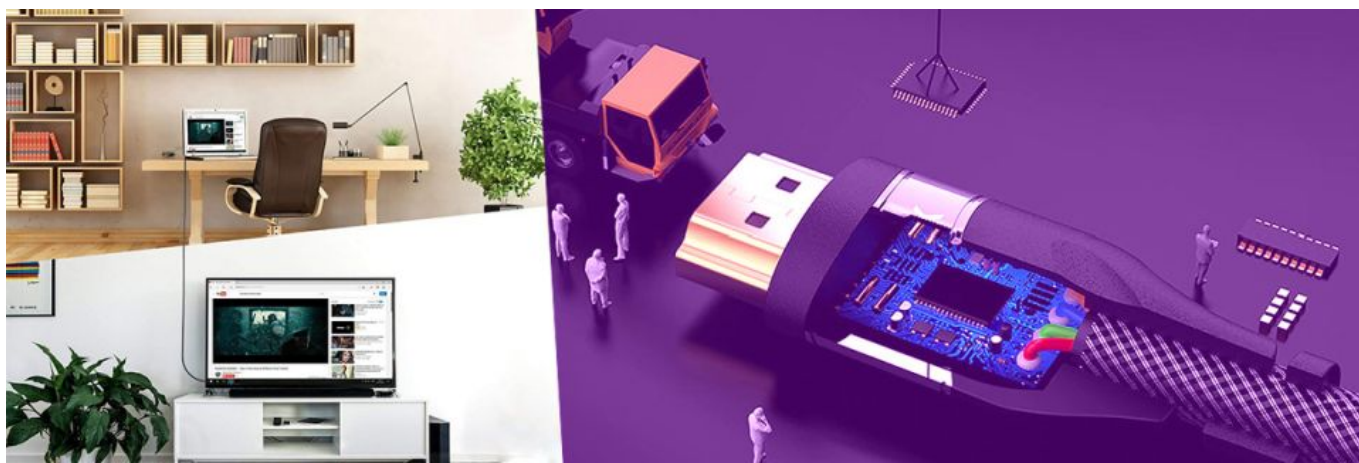

Spacetronek SH-OX300 to kabel optyczny pozwalający przesyłać sygnał na większą odległość niż standardowe kable HDMI z ekstremalną prędkością transmisji danych do 48 Gb/s. Tak potężna przepustowość zapewnia ostry, krystaliczny obraz o rozdzielczości 8K/60Hz & 4K/120Hz, który z pewnością zadowoli wymagającego kinomaniaka, czy też gracza komputerowego. Przewód światłowodowy Spacetronek zapewnia zarówno najnowocześniejszą wydajność, jak i wyjątkową niezawodność. Do produkcji wykorzystano najwyższej klasy komponenty, materiały i rozwiązania konstrukcyjne. Tradycyjne miedziane kable HDMI mogą transmitować sygnał z prędkością 18 Gb/s, ale jedynie na krótkich, kilkumetrowych odcinkach. By zapewnić transmisję o prędkości 48 Gb/s na dłuższych odległościach (np. w instalacjach kina domowego) konieczne jest zastosowanie technologii hybrydowej. SH-OX300 obsługuje wszystkie funkcje i możliwości w standardzie HDMI 2.1, w tym HDR10+, HDCP2.3, eARC i wiele innych. Kable optyczne Spacetronek UHS AOC HDMI 2.1 są właściwym wyborem do podłączenia najnowszych urządzeń 8K (np. do Playstation 5 (PS5) oraz XBOX Series X i S, najnowszych kart graficznych RTX NVidia do monitorów czy telewizorów 8K). Dzięki obsłudze technologii eARC świetnie sprawdzą się w instalacjach kina domowego, współpracując z urządzeniami HDMI 2.1 najnowszej generacji.

Kabel stricte do zadań specjalnych

Kable światłowodowe HDMI firmy Spacetronik idealnie nadają się do przesyłania obrazu oraz dźwięku na przykład między piętrami. Znajdują także zastosowanie jako przewody do kina domowego, transmisji telewizyjnych, wizualizacji w poczekalniach i obsługi banerów wielkoformatowych.