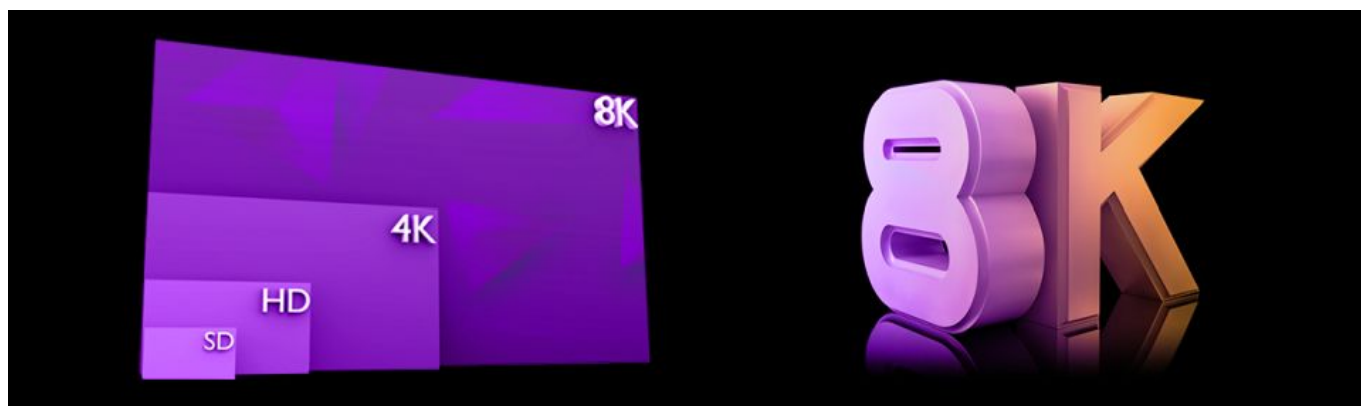

Kabel strictly do zadań specjalnych

Kable światłowodowe HDMI firmy Spacetronik idealnie nadają się do przesyłania obrazu oraz dźwięku na przykład między piętrami. Znajdują także zastosowanie jako przewody do kina domowego, transmisji telewizyjnych, wizualizacji w poczekalniach i obsługi banerów wielkoformatowych.