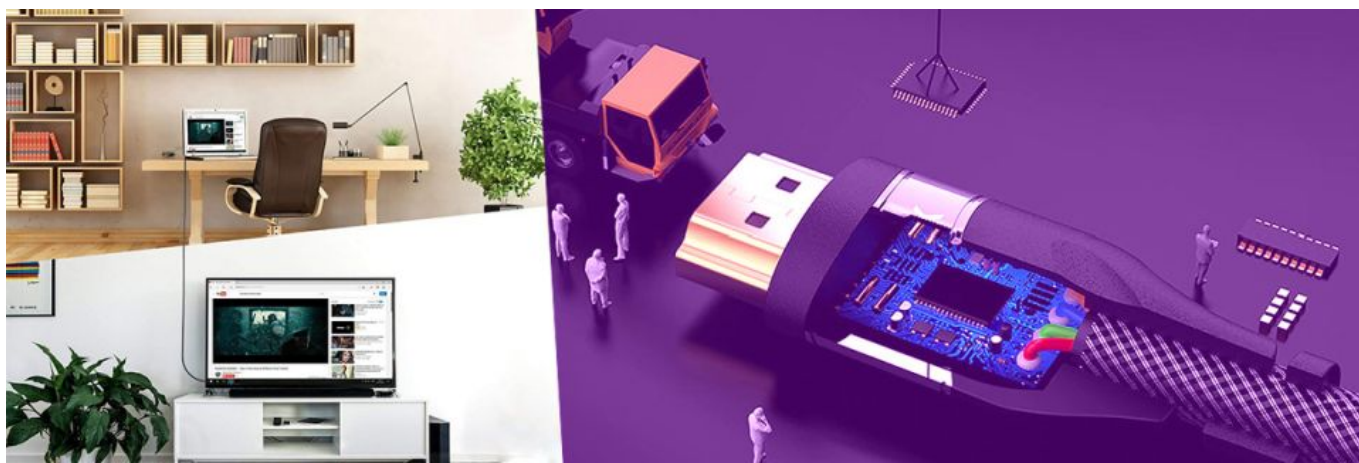

Spacetronik SH-OX250 to kabel optyczny pozwalający przesyłać sygnał na większą odległość niż standardowe kable HDMI z ekstremalną prędkością transmisji danych do 48 Gb/s. Tak potężna przepustowość zapewnia ostry, krystaliczny obraz o rozdzielczości 8K/60Hz & 4K/120Hz, który z pewnością zadowoli wymagającego kinomaniaka, czy też gracza komputerowego. Przewód światłowodowy Spacetronik zapewnia zarówno najnowocześniejszą wydajność, jak i wyjątkową niezawodność. Do produkcji wykorzystano najwyższej klasy komponenty, materiały i rozwiązania konstrukcyjne. Tradycyjne miedziane kable HDMI mogą transmitować sygnał z prędkością 18 Gb/s, ale jedynie na krótkich, kilkumetrowych odcinkach. By zapewnić transmisję o prędkości 48 Gb/s na dłuższych odległościach (np. w instalacjach kina domowego) konieczne jest zastosowanie technologii hybrydowej. SH-OX250 obsługuje wszystkie funkcje i możliwości w standardzie HDMI 2.1, w tym HDR10+, HDCP2.3, eARC i wiele innych. Kable optyczne Spacetronik UHS AOC HDMI 2.1 są właściwym wyborem do podłączenia najnowszych urządzeń 8K (np. do Playstation 5 (PS5) oraz XBOX Series X i S, najnowszych kart graficznych RTX NVidia do monitorów czy telewizorów 8K). Dzięki obsłudze technologii eARC świetnie sprawdzą się w instalacjach kina domowego, współpracując z urządzeniami HDMI 2.1 najnowszej generacji.

Kabel strictly do zadań specjalnych

Kable światłowodowe HDMI firmy Spacetronik idealnie nadają się do przesyłania obrazu oraz dźwięku na przykład między piętrami. Znajdują także zastosowanie jako przewody do kina domowego, transmisji telewizyjnych, wizualizacji w poczekalniach i obsługi banerów wielkoformatowych.