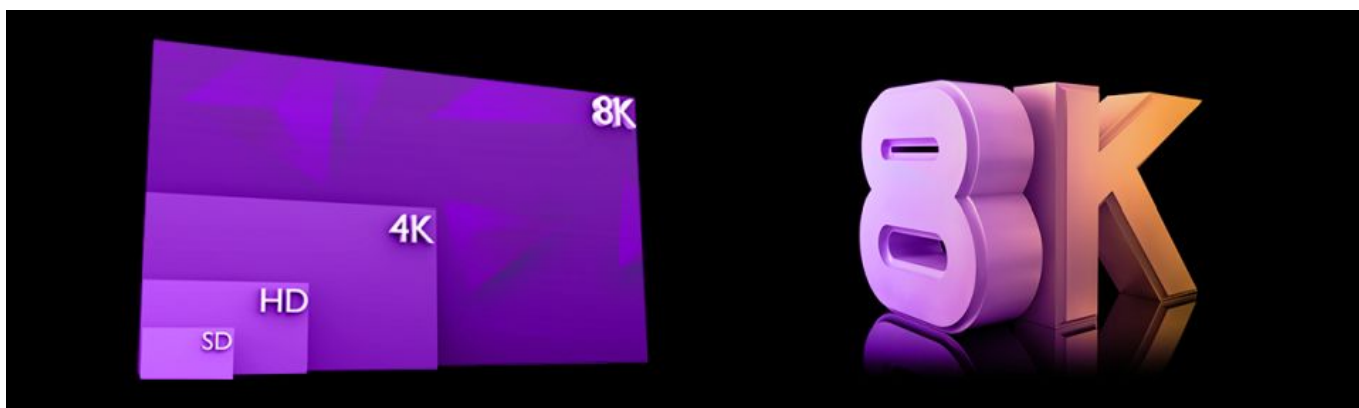

#### Kabel UHS AOC HDMI 2.1 8K Spacetronik SH-OX200 długość 20m

Spacetronik SH-OX200 to kabel optyczny pozwalający przesyłać sygnał na większą odległość niż standardowe kable HDMI z ekstremalną prędkością transmisji danych do 48 Gb/s. Tak potężna przepustowość zapewnia ostry, krystaliczny obraz o rozdzielczości 8K/60Hz & 4K/120Hz, który z pewnością zadowoli wymagającego kinomaniaka, czy też gracza komputerowego. Przewód światłowodowy Spacetronik zapewnia zarówno najnowocześniejszą wydajność, jak i wyjątkową niezawodność. Do produkcji wykorzystano najwyższej klasy komponenty, materiały i rozwiązania konstrukcyjne. Tradycyjne miedziane kable HDMI mogą transmitować sygnał z prędkością 18 Gb/s, ale jedynie na krótkich, kilkumetrowych odcinkach. By zapewnić transmisję o prędkości 48 Gb/s na dłuższych odległościach (np. w instalacjach kina domowego) konieczne jest zastosowanie technologii hybrydowej. SH-OX200 obsługuje wszystkie funkcje i możliwości w standardzie HDMI 2.1, w tym HDR10 +, HDCP2.3, eARC i wiele innych. Kable optyczne Spacetronik UHS AOC HDMI 2.1 są właściwym wyborem do podłączenia najnowszych urządzeń 8K (np. do Playstation 5 (PS5) oraz XBOX Series X i S, najnowszych kart graficznych RTX NVidia do monitorów czy telewizorów 8K). Dzięki obsłudze technologii eARC świetnie sprawdzą się w instalacjach kina domowego, współpracując z urządzeniami HDMI 2.1 najnowszej generacji.

Przekłada się to przede wszystkim na głębszy dźwięk w znakomitej jakości. Obsługa rozdzielczości do 8K pozwala na uzyskanie niesamowitych wrażeń wizualnych przy współpracy ze źródłami i odbiornikami HDMI 2.1. 8K to czterokrotnie więcej pikseli niż przy Ultra HD 4K i aż 16 razy więcej w porównaniu do tradycyjnego Full HD. Obraz jest bardzo płynny i pełen detali.