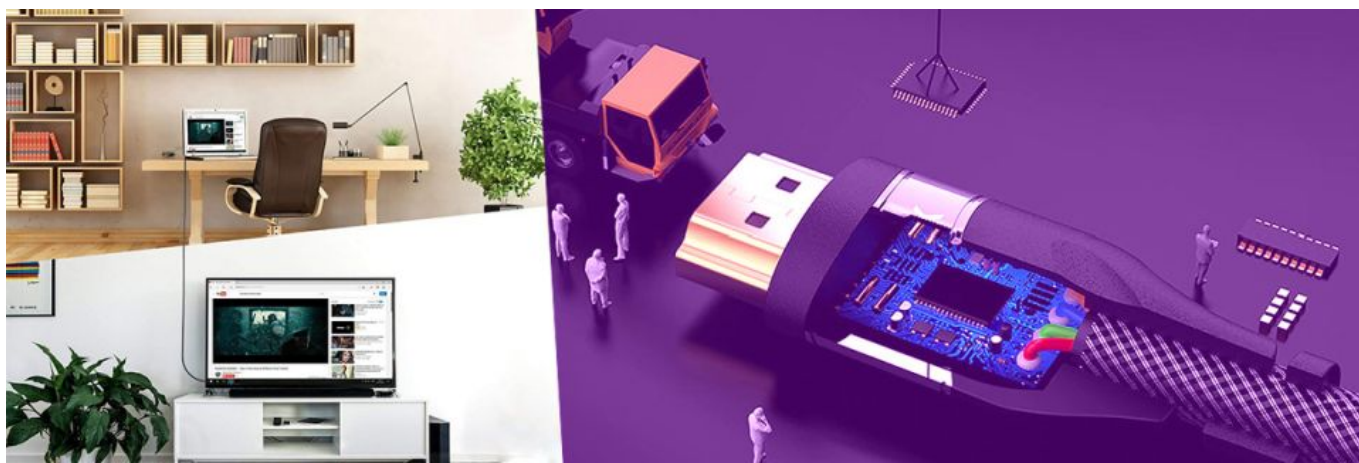

Cechy i funkcje

- Zgodność ze standardem HDMI 2.1
- Światłowód zapewnia potężną przepustowość, dzięki której bezstratny sygnał dociera nawet kilkadziesiąt metrów
- Obecnie jest to najlepsza technologia wykorzystywana w przewodach HDMI
- Oznaczenia kierunku - Source (Źródło) - Display (Wyświetlacz/Monitor/Projektor/TV)
- Kompatybilne wstecz - możesz ich używać do starszego sprzętu typu: DVD/Dekoder/Tuner HD oraz tego wyposażonego w najnowsze technologie w tym 8K UHD
- Obsługa 4K / 120 Hz i 8K 60 Hz
- Wykorzystywany w najlepszych instalacjach multimedialnych
- Bezstratny sygnał
- Wysoka odporność na zakłócenia elektromagnetyczne w przeciwieństwie do standardowych kabli miedzianych
- Cyfrowy przesył danych zapewnia niesamowitą głębię kolorów i krystalicznie czysty dźwięk bez strat w jakości UHD i HDR
- Kabel rekomendowany do współpracy z urządzeniami 8K, w tym do kina domowego, gamingu oraz współpracy z najnowszymi konsolami PS5 i XBOX Series X, do rozwiązań telewizyjnych typu broadcast, konferencyjnych oraz profesjonalnej edycji wideo.

Specyfikacja techniczna

- Maksymalna rozdzielczość obrazu: 7680x4320p120 - 8K UHD
- Maksymalna przepustowość - 48Gbit/s
- Obsługa 3D: maks. 3840 x 2160 @ 120 Hz
- Obsługuje kinowy format obrazu 21:9
- Obsługuje 1080p HFR (wysoka częstotliwość odświeżania 3D)
- Obsługa próbkowania kolorów w formatach 4:4:4, 4:2:2 oraz 4:2:0
- Obsługa Display Stream Compression 1.2 (DSC)
- Obsługa Dolby® Vision