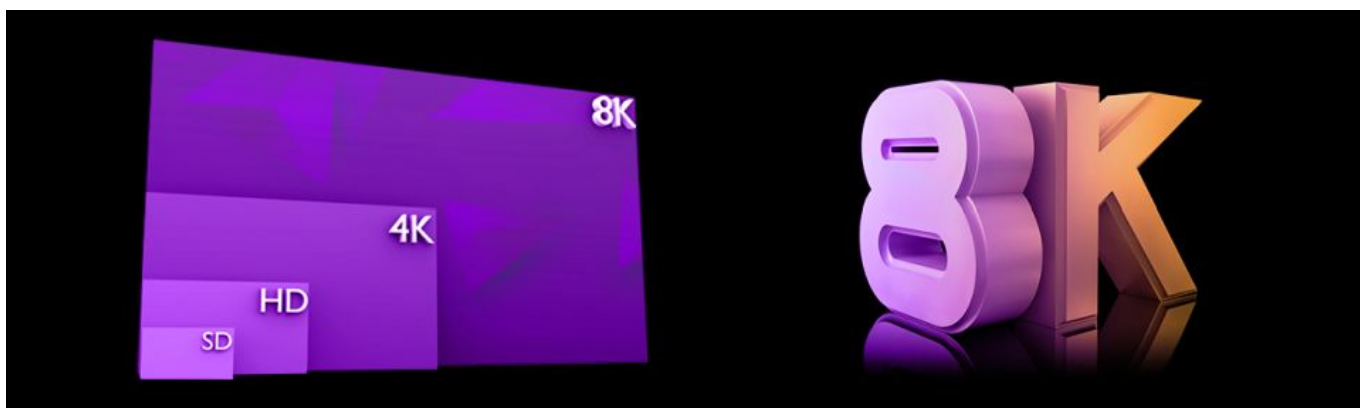

Kabel stricte do zadań specjalnych

Kable światłowodowe HDMI firmy Spacetronik idealnie nadają się do przesyłania obrazu oraz dźwięku na przykład między piętrami. Znajdują także zastosowanie jako przewody do kina domowego, transmisji telewizyjnych, wizualizacji w poczekalniach i obsługi banerów wielkoformatowych.