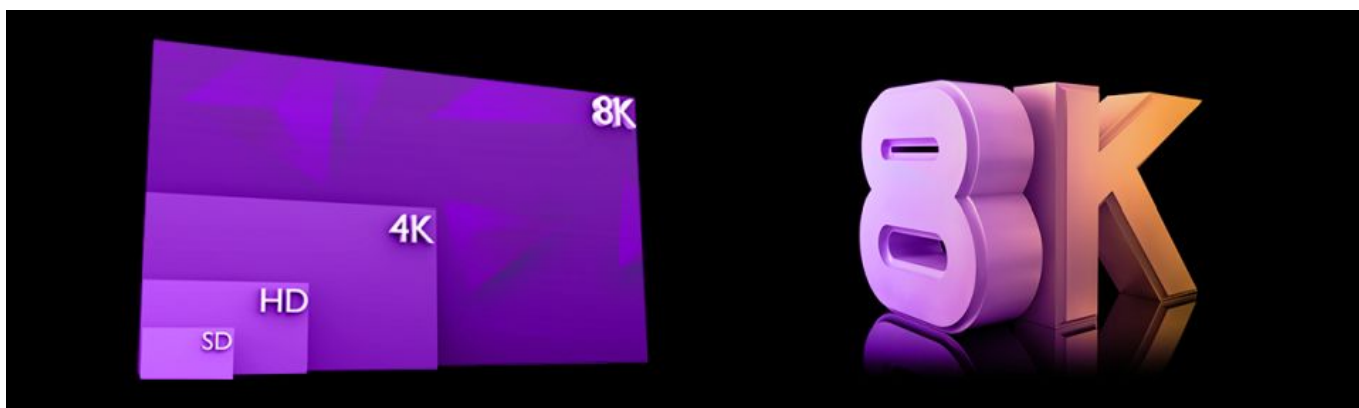

#### Kabel UHS AOC HDMI 2.1 8K Spacetronik SH-OX100 długość 1m

Spacetronik SH-OX100 to kabel optyczny pozwalający przesyłać sygnał na większą odległość niż standardowe kable HDMI z ekstremalną prędkością transmisji danych do 48 Gb/s. Tak potężna przepustowość zapewnia ostry, krystaliczny obraz o rozdzielczości 8K/60Hz & 4K/120Hz, który z pewnością zadowoli wymagającego kinomaniaka, czy też gracza komputerowego. Przewód światłowodowy Spacetronik zapewnia zarówno najnowocześniejszą wydajność, jak i wyjątkową niezawodność. Do produkcji wykorzystano najwyższej klasy komponenty, materiały i rozwiązania konstrukcyjne. Tradycyjne miedziane kable HDMI mogą transmitować sygnał z prędkością 18 Gb/s, ale jedynie na krótkich, kilkumetrowych odcinkach. By zapewnić transmisję o prędkości 48 Gb/s na dłuższych odległościach (np. w instalacjach kina domowego) konieczne jest zastosowanie technologii hybrydowej. SH-OX100 obsługuje wszystkie funkcje i możliwości w standardzie HDMI 2.1, w tym HDR10+, HDCP2.3, eARC i wiele innych. Kable optyczne Spacetronik UHS AOC HDMI 2.1 są właściwym wyborem do podłączenia najnowszych urządzeń 8K (np. do Playstation 5 (PS5) oraz XBOX Series X i S, najnowszych kart graficznych RTX NVidia do monitorów czy telewizorów 8K). Dzięki obsłudze technologii eARC świetnie sprawdzą się w instalacjach kina domowego, współpracując z urządzeniami HDMI 2.1 najnowszej generacji.

Przekłada się to przede wszystkim na głębszy dźwięk w znakomitej jakości. Obsługa rozdzielczości do 8K pozwala na uzyskanie niesamowitych wrażeń wizualnych przy współpracy ze źródłami i odbiornikami HDMI 2.1. 8K to czterokrotnie więcej pikseli niż przy Ultra HD 4K i aż 16 razy więcej w porównaniu do tradycyjnego Full HD. Obraz jest bardzo płynny i pełen detali.