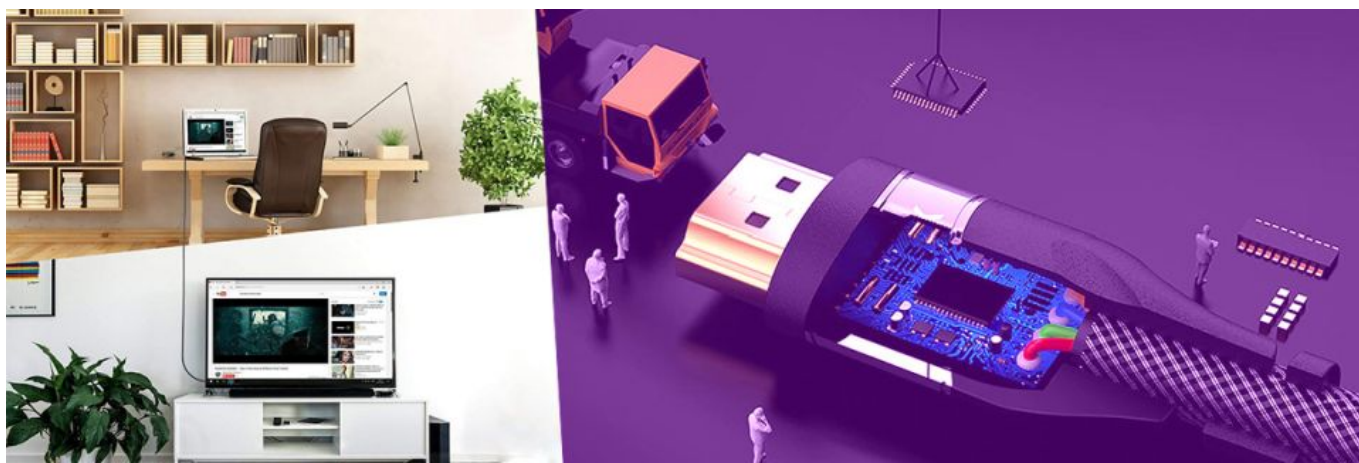

Spacetronek SH-OX100 to kabel optyczny pozwalający przesyłać sygnał na większą odległość niż standardowe kable HDMI z ekstremalną prędkością transmisji danych do 48 Gb/s. Tak potężna przepustowość zapewnia ostry, krystaliczny obraz o rozdzielczości 8K/60Hz & 4K/120Hz, który z pewnością zadowoli wymagającego kinomaniaka, czy też gracza komputerowego. Przewód światłowodowy Spacetronek zapewnia zarówno najnowocześniejszą wydajność, jak i wyjątkową niezawodność. Do produkcji wykorzystano najwyższej klasy komponenty, materiały i rozwiązania konstrukcyjne. Tradycyjne miedziane kable HDMI mogą transmitować sygnał z prędkością 18 Gb/s, ale jedynie na krótkich, kilkumetrowych odcinkach. By zapewnić transmisję o prędkości 48 Gb/s na dłuższych odległościach (np. w instalacjach kina domowego) konieczne jest zastosowanie technologii hybrydowej. SH-OX100 obsługuje wszystkie funkcje i możliwości w standardzie HDMI 2.1, w tym HDR10+, HDCP2.3, eARC i wiele innych. Kable optyczne Spacetronek UHS AOC HDMI 2.1 są właściwym wyborem do podłączenia najnowszych urządzeń 8K (np. do Playstation 5 (PS5) oraz XBOX Series X i S, najnowszych kart graficznych RTX NVidia do monitorów czy telewizorów 8K). Dzięki obsłudze technologii eARC świetnie sprawdzą się w instalacjach kina domowego, współpracując z urządzeniami HDMI 2.1 najnowszej generacji.

Kabel stricte do zadań specjalnych

Kable światłowodowe HDMI firmy Spacetronik idealnie nadają się do przesyłania obrazu oraz dźwięku na przykład między piętrami. Znajdują także zastosowanie jako przewody do kina domowego, transmisji telewizyjnych, wizualizacji w poczekalniach i obsługi banerów wielkoformatowych.