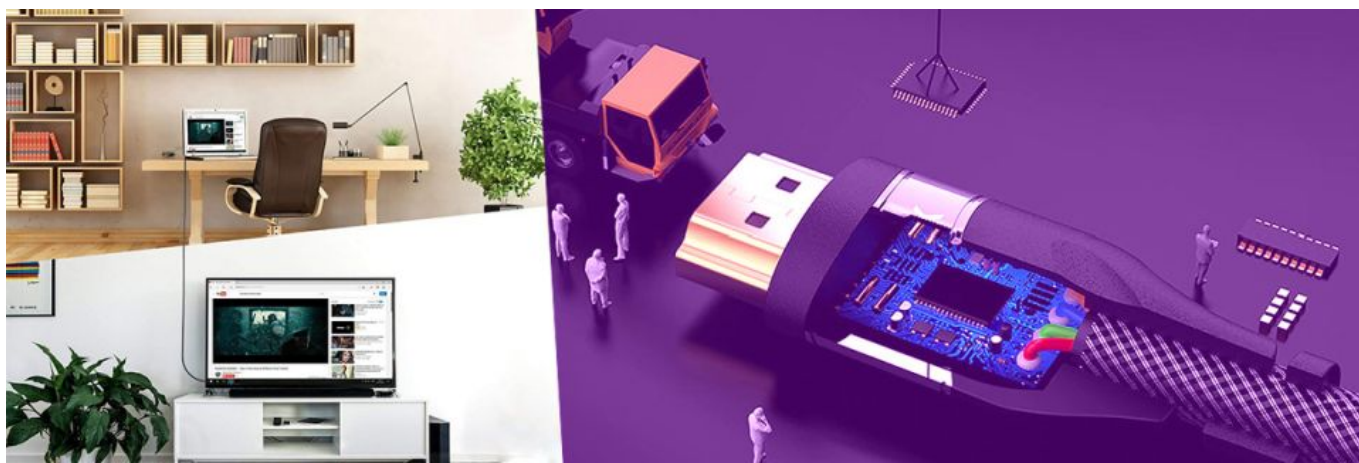

#### Kabel UHS AOC HDMI 2.1 8K Spacetronik SH-OX100 długość 1m

Spacetronik SH-OX100 to kabel optyczny pozwalający przesyłać sygnał na większą odległość niż standardowe kable HDMI z ekstremalną prędkością transmisji danych do 48 Gb/s. Tak potężna przepustowość zapewnia ostry, krystaliczny obraz o rozdzielczości 8K/60Hz & 4K/120Hz, który z pewnością zadowoli wymagającego kinomaniaka, czy też gracza komputerowego. Przewód światłowodowy Spacetronik zapewnia zarówno najnowocześniejszą wydajność, jak i wyjątkową niezawodność. Do produkcji wykorzystano najwyższej klasy komponenty, materiały i rozwiązania konstrukcyjne. Tradycyjne miedziane kable HDMI mogą transmitować sygnał z prędkością 18 Gb/s, ale jedynie na krótkich, kilkumetrowych odcinkach. By zapewnić transmisję o prędkości 48 Gb/s na dłuższych odległościach (np. w instalacjach kina domowego) konieczne jest zastosowanie technologii hybrydowej. SH-OX100 obsługuje wszystkie funkcje i możliwości w standardzie HDMI 2.1, w tym HDR10+, HDCP2.3, eARC i wiele innych. Kable optyczne Spacetronik UHS AOC HDMI 2.1 są właściwym wyborem do podłączenia najnowszych urządzeń 8K (np. do Playstation 5 (PS5) oraz XBOX Series X i S, najnowszych kart graficznych RTX NVidia do monitorów czy telewizorów 8K). Dzięki obsłudze technologii eARC świetnie sprawdzą się w instalacjach kina domowego, współpracując z urządzeniami HDMI 2.1 najnowszej generacji.

Przekłada się to przede wszystkim na głębszy dźwięk w znakomitej jakości. Obsługa rozdzielczości do 8K pozwala na uzyskanie niesamowitych wrażeń wizualnych przy współpracy ze źródłami i odbiornikami HDMI 2.1. 8K to czterokrotnie więcej pikseli niż przy Ultra HD 4K i aż 16 razy więcej w porównaniu do tradycyjnego Full HD. Obraz jest bardzo płynny i pełen detali.