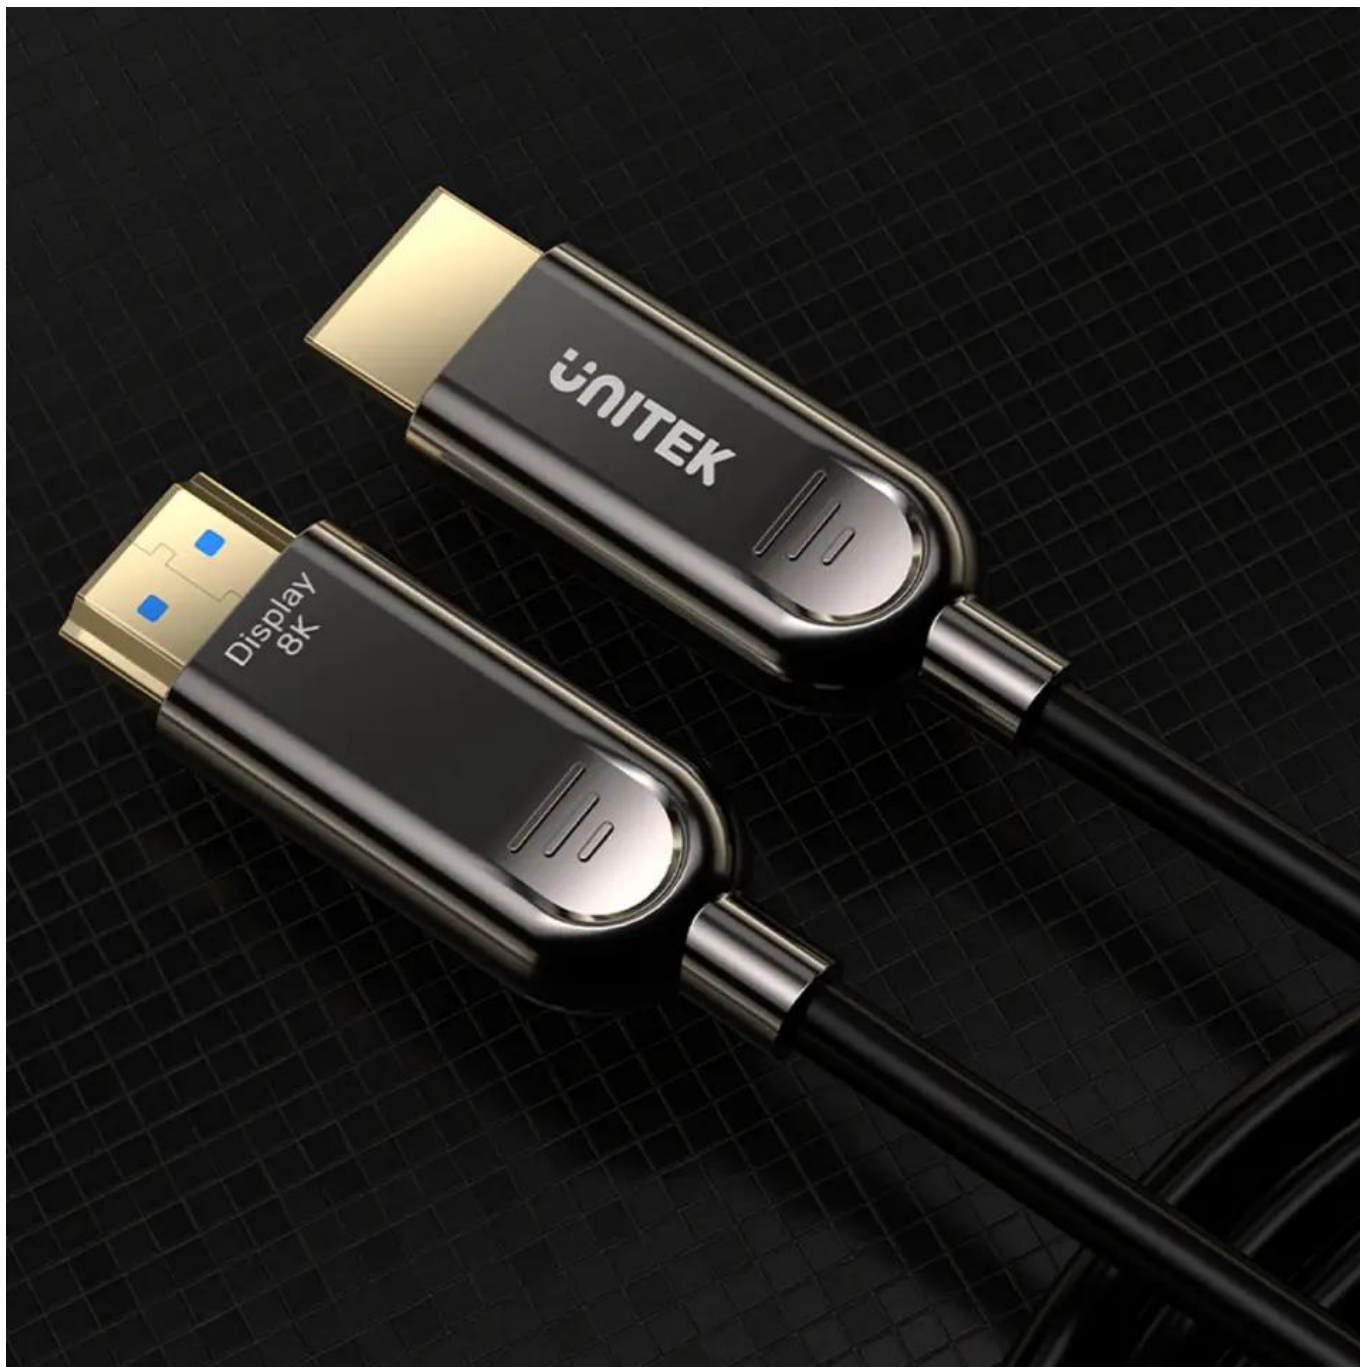

Link do produktu: <https://sklepvideo.pl/kabel-hdmi21-optic-unitek-70m-p-8383.html>

Kabel optyczny HDMI 2.1 AOC Unitek 70m

Cena	429,90 zł
Dostępność	Dostępny
Czas wysyłki	1-2 dni robocze
Numer katalogowy	ai103277
Producent	Unitek
Wersja HDMI	2.1

Opis produktu

Kabel optyczny HDMI 2.1 8K 70m Unitek - przewód do zadań specjalnych

Najwyższy standard przewodów audio-video ultra high speed HDMI wspiera przepustowość TMDS 48 Gbit na sekundę i urządzenia z HDMI 2.1. Tak duży transfer daje krystalicznie ostry obraz o rozdzielczości 8K@60Hz oraz 4K@120Hz - to jakość i częstotliwość odświeżania klatek na sekundę, która zadowoli nawet najbardziej wybrednych graczy i znawców kina. W przyszłości kabel ten obsłuży także tak wysokie rozdzielczości jak 10K i 12K.

Przewód wspiera technologię kompresji obrazu DSC, automatycznego trybu małego opóźnienia ALLM, zmienną częstotliwość odświeżania (ważne dla graczy), 3D i wyświetlanie dwóch obrazów jednocześnie. Dzięki wykorzystaniu dynamicznego HDR obraz jest bardziej zbliżony do tego, co widzi ludzkie oko w rzeczywistości.

układa, jest giętki, a jednocześnie wyjątkowo wytrzymały, co jest ważne w zastosowaniach profesjonalnych. Kabel jest jednokierunkowy, ale wtyki są wyraźnie oznaczone, więc nie sposób się pomylić. Fabrycznie przewód jest nawinięty na bęben, co jest dużym ułatwieniem dla instalatorów.