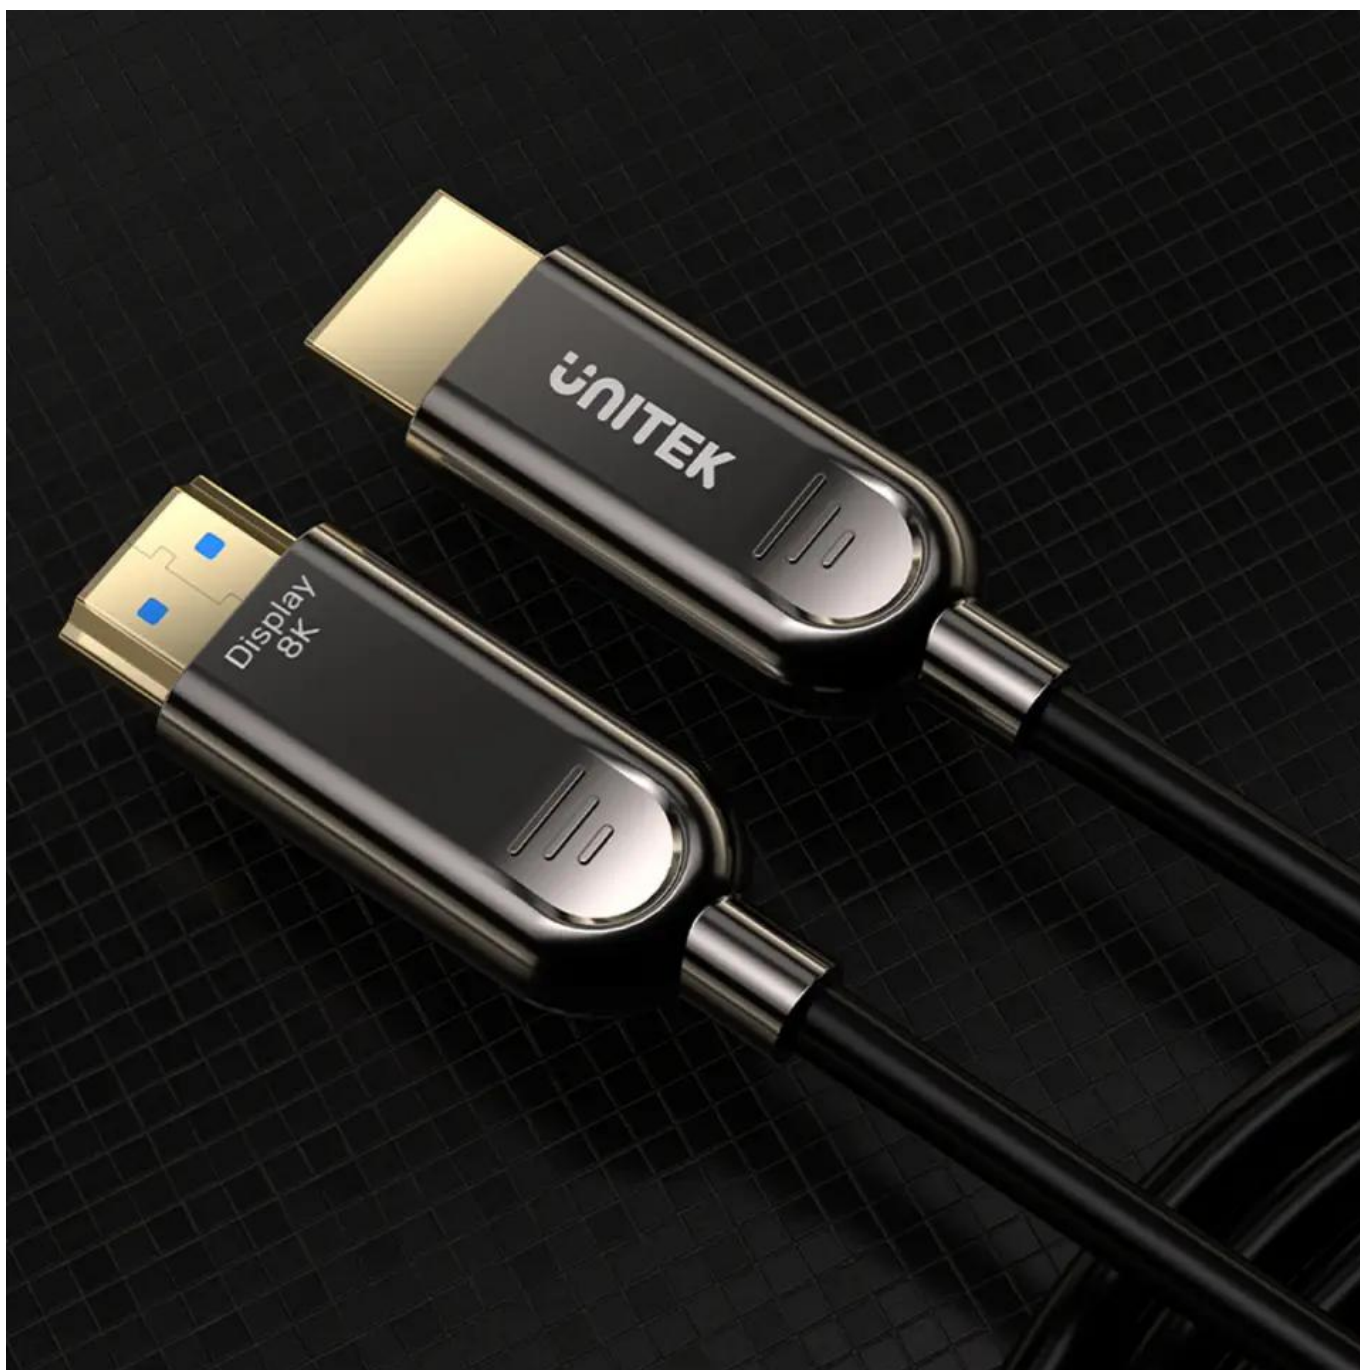

Link do produktu: <https://sklepvideo.pl/kabel-hdmi21-optic-unitek-60m-p-8384.html>

Kabel optyczny HDMI 2.1 AOC Unitek 60m

Cena	489,90 zł
Cena poprzednia	639,90 zł
Dostępność	Dostępny
Czas wysyłki	1-2 dni robocze
Numer katalogowy	ai103276
Kod producenta	C11085GY01-60M
Producent	Unitek
Wersja HDMI	2.1

Opis produktu

Kabel optyczny HDMI 2.1 8K 60m Unitek - przewód do zadań specjalnych

Najwyższy standard przewodów audio-video ultra high speed HDMI wspiera przepustowość TMDS 48 Gbit na sekundę i urządzenia z HDMI 2.1. Tak duży transfer daje krystalicznie ostry obraz o rozdzielczości 8K@60Hz oraz 4K@120Hz - to jakość i częstotliwość odświeżania klatek na sekundę, która zadowoli nawet najbardziej wybrednych graczy i znawców kina. W przyszłości kabel ten obsłuży także tak wysokie rozdzielczości jak 10K i 12K.

Przewód wspiera technologię kompresji obrazu DSC, automatycznego trybu małego opóźnienia ALLM, zmienną częstotliwość odświeżania (ważne dla graczy), 3D i wyświetlanie dwóch obrazów jednocześnie. Dzięki wykorzystaniu dynamicznego HDR obraz jest bardziej zbliżony do tego, co widzi ludzkie oko w rzeczywistości.

układa, jest giętki, a jednocześnie wyjątkowo wytrzymały, co jest ważne w zastosowaniach profesjonalnych. Kabel jest jednokierunkowy, ale wtyki są wyraźnie oznaczone, więc nie sposób się pomylić. Fabrycznie przewód jest nawinięty na bęben, co jest dużym ułatwieniem dla instalatorów.