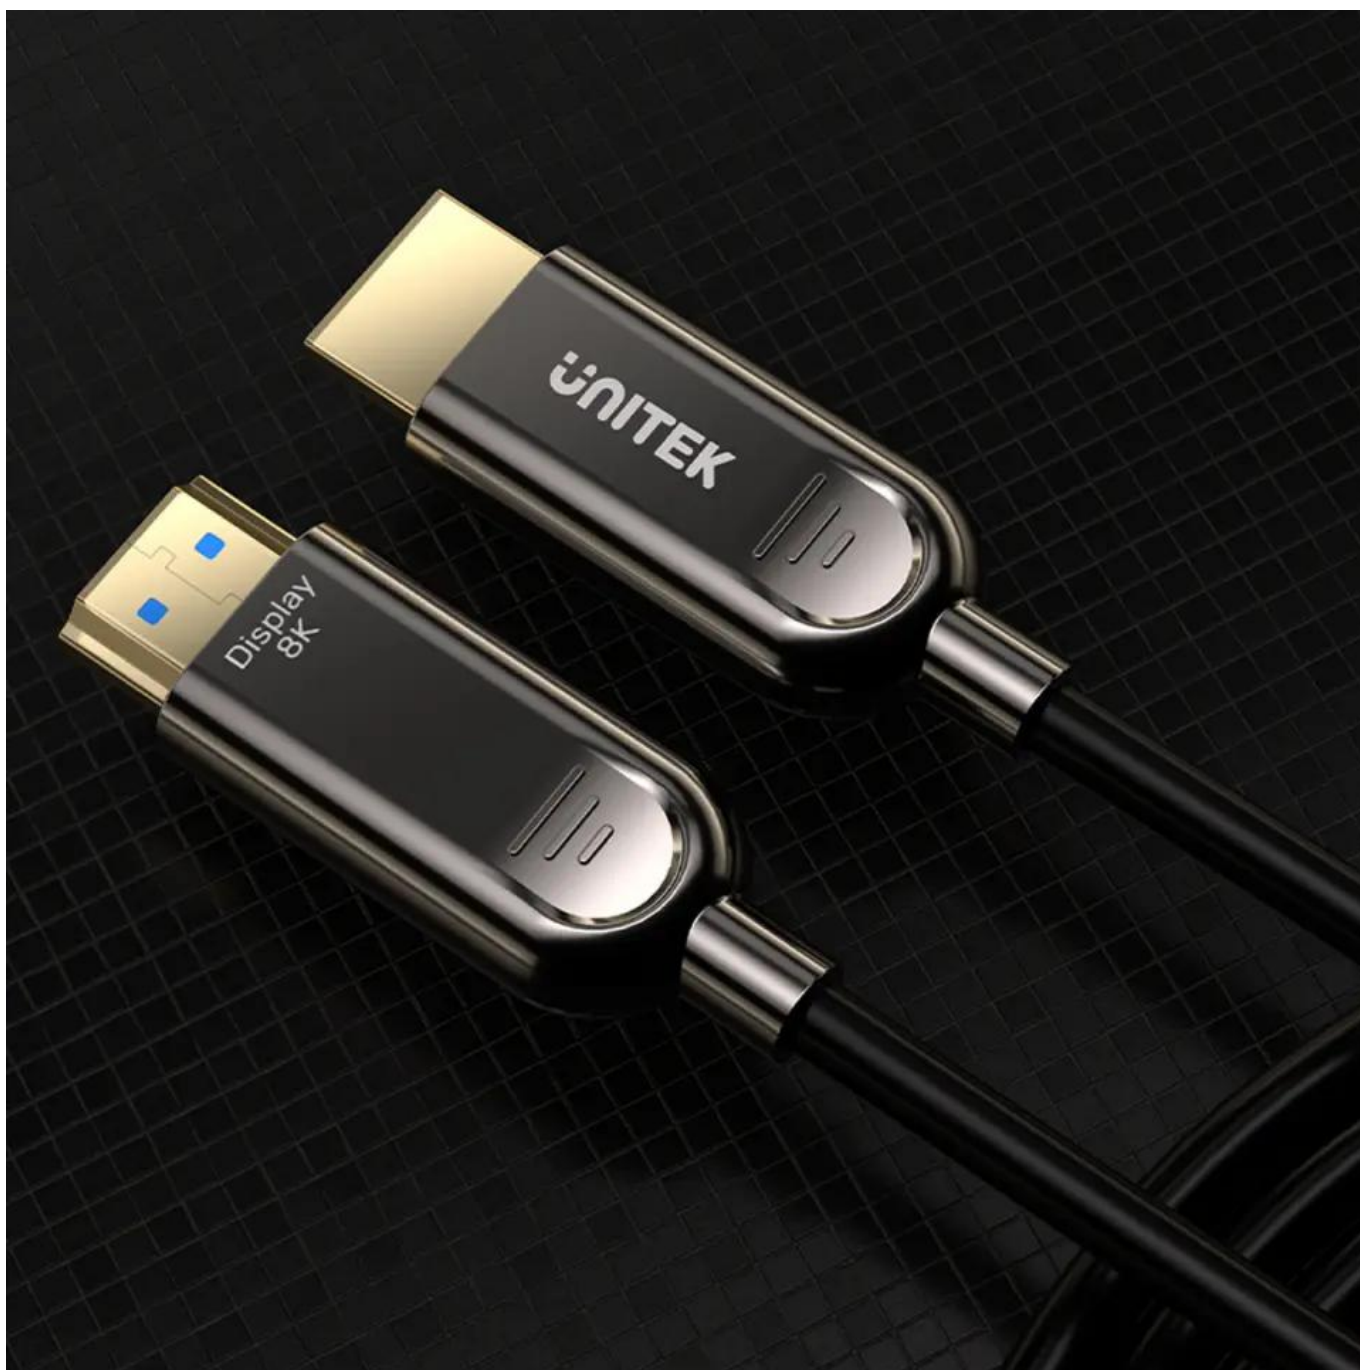

## Kabel optyczny HDMI 2.1 AOC Unitek 60m

Cena	<b>469,90 zł</b>
Dostępność	<b>Dostępny</b>
Czas wysyłki	<b>1-2 dni robocze</b>
Numer katalogowy	<b>ai103276</b>
Producent	<b>Unitek</b>
Wersja HDMI	<b>2.1</b>

#### Kabel optyczny HDMI 2.1 8K 60m Unitek - przewód do zadań specjalnych

Najwyższy standard przewodów audio-video ultra high speed HDMI wspiera przepustowość TMDS 48 Gbit na sekundę i urządzenia z HDMI 2.1. Tak duży transfer daje krystalicznie ostry obraz o rozdzielczości 8K@60Hz oraz 4K@120Hz - to jakość i częstotliwość odświeżania klatek na sekundę, która zadowoli nawet najbardziej wybrednych graczy i znawców kina. W przyszłości kabel ten obsłuży także tak wysokie rozdzielczości jak 10K i 12K.