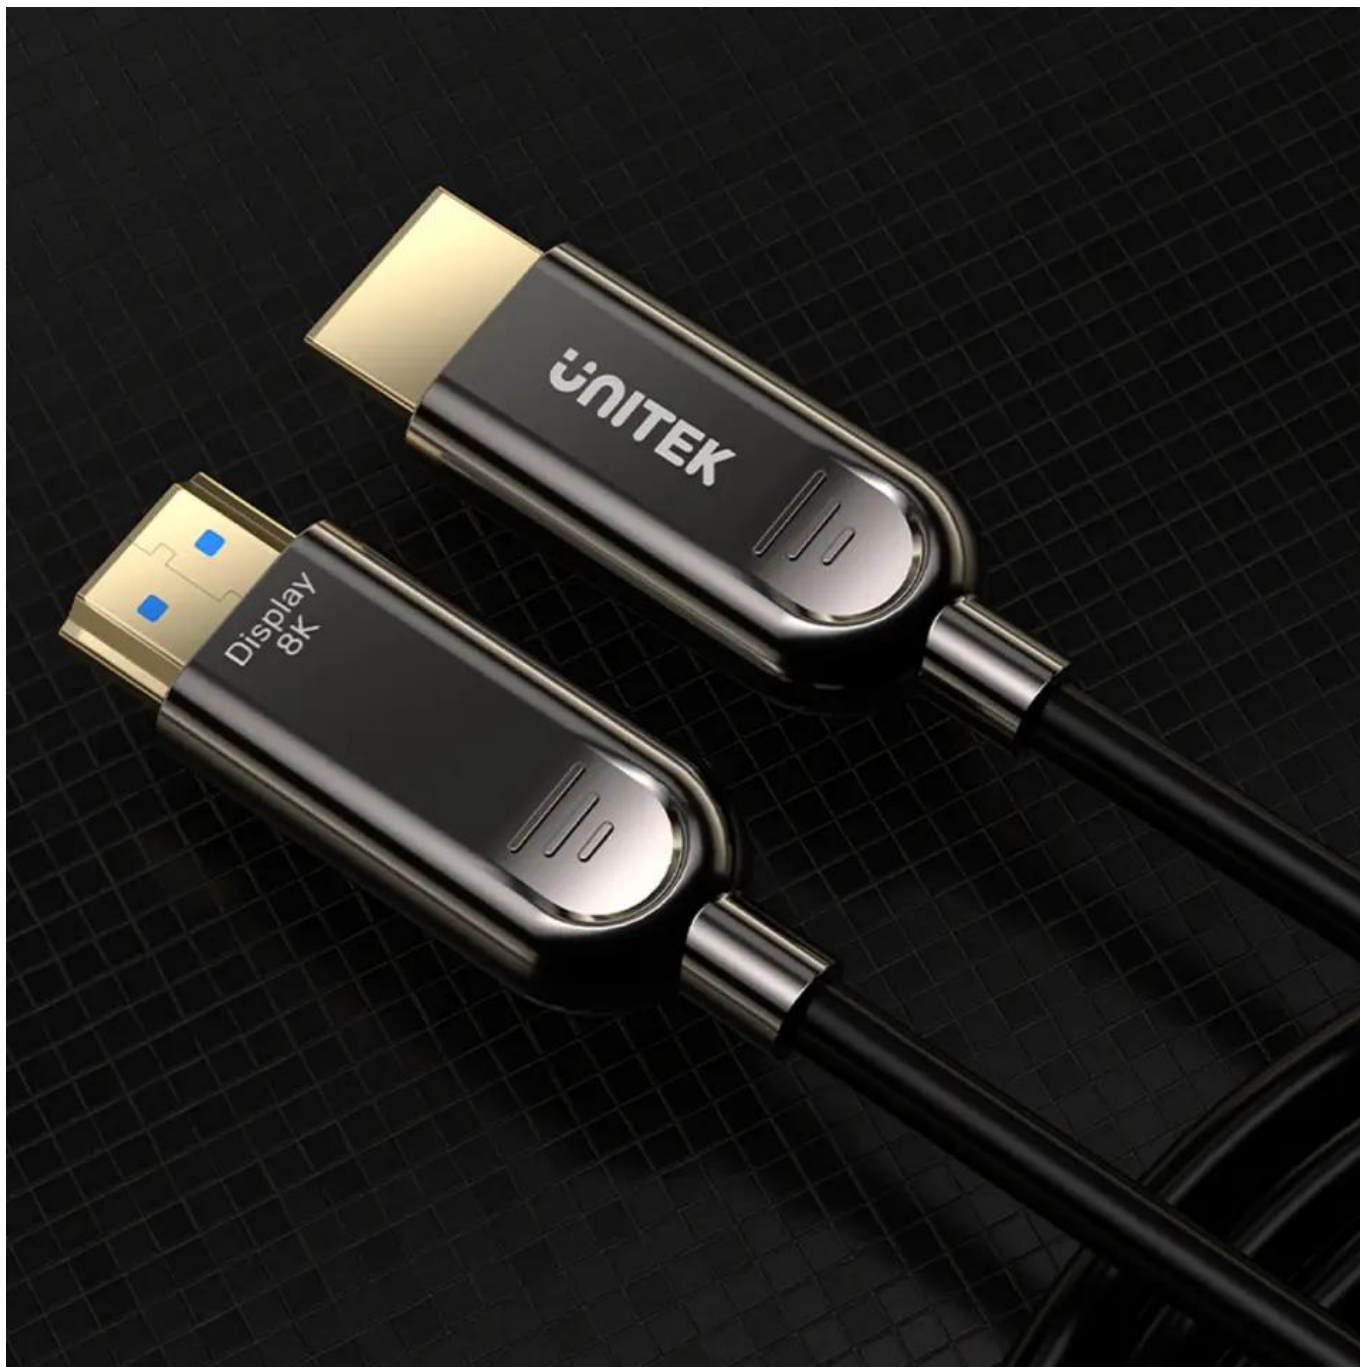

Link do produktu: <https://sklepvideo.pl/kabel-hdmi21-optic-unitek-60m-p-8384.html>

Kabel optyczny HDMI 2.1 AOC Unitek 60m

Cena	469,90 zł
Dostępność	Dostępny
Czas wysyłki	1-2 dni robocze
Numer katalogowy	ai103276
Producent	Unitek
Wersja HDMI	2.1

Opis produktu

Kabel optyczny HDMI 2.1 8K 60m Unitek - przewód do zadań specjalnych

Najwyższy standard przewodów audio-video ultra high speed HDMI wspiera przepustowość TMDS 48 Gbit na sekundę i urządzenia z HDMI 2.1. Tak duży transfer daje krystalicznie ostry obraz o rozdzielczości 8K@60Hz oraz 4K@120Hz - to jakość i częstotliwość odświeżania klatek na sekundę, która zadowoli nawet najbardziej wybrednych graczy i znawców kina. W przyszłości kabel ten obsłuży także tak wysokie rozdzielczości jak 10K i 12K.

Przewód wspiera technologię kompresji obrazu DSC, automatycznego trybu małego opóźnienia ALLM, zmienną częstotliwość odświeżania (ważne dla graczy), 3D i wyświetlanie dwóch obrazów jednocześnie. Dzięki wykorzystaniu dynamicznego HDR obraz jest bardziej zbliżony do tego, co widzi ludzkie oko w rzeczywistości.

układa, jest giętki, a jednocześnie wyjątkowo wytrzymały, co jest ważne w zastosowaniach profesjonalnych. Kabel jest jednokierunkowy, ale wtyki są wyraźnie oznaczone, więc nie sposób się pomylić. Fabrycznie przewód jest nawinięty na bęben, co jest dużym ułatwieniem dla instalatorów.