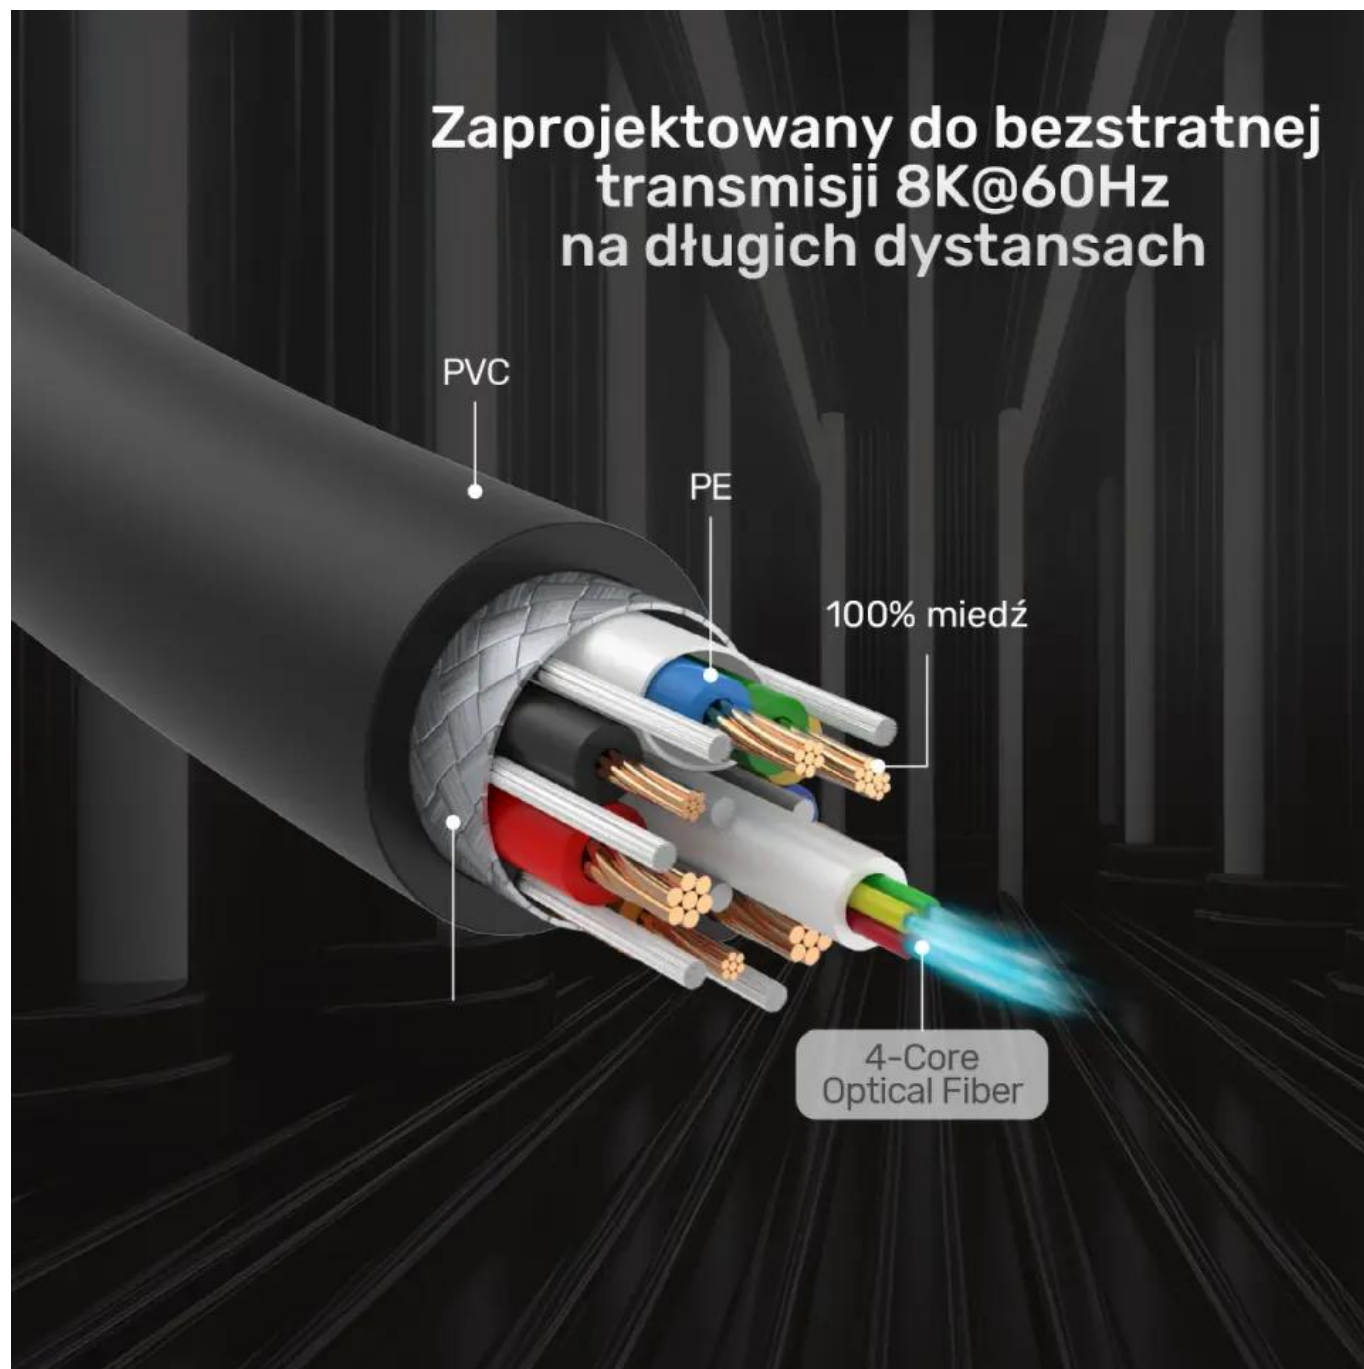

Jakość obrazu i dźwięku bez kompromisów

Przewód HDMI 2.1 obsługuje 32 kanały audio, dźwięk stereo 7.1 oraz charakteryzuje się częstotliwością próbkowania aż 1536 kHz. Nowość w tej wersji HDMI to ulepszony kanał zwrotny Audio eARC, który umożliwia obsługę sygnału wysokiej rozdzielczości (Dolby Atmos, DTS:X, DTS-HD MA i Dolby TrueHD) w obu kierunkach. W praktyce oznacza to nie tylko lepszą jakość i głębię dźwięku, ale też uproszczone podłączanie telewizora do amplitunera lub soundbara.

Przewód wspiera technologię kompresji obrazu DSC, automatycznego trybu małego opóźnienia ALLM, zmienną częstotliwość odświeżania (ważne dla graczy), 3D i wyświetlanie dwóch obrazów jednocześnie. Dzięki wykorzystaniu dynamicznego HDR obraz jest bardziej zbliżony do tego, co widzi ludzkie oko w rzeczywistości.

Aktywny kabel optyczny

Najwyższe parametry obrazu i dźwięku wynikają wprost z zastosowania wysokiej jakości 4-żyłowego światłowodu jako wiązki przewodzącej. Wtyki wykonano z bardzo trwałego stopu cynku. Technologia światłowodowa to nie tylko jakość obrazu, ale i wygoda zastosowania w instalacjach. Przewód jest bardzo cienki i lekki, bo jego grubość to zaledwie 4,8 mm. Łatwo się

układa, jest giętki, a jednocześnie wyjątkowo wytrzymały, co jest ważne w zastosowaniach profesjonalnych. Kabel jest jednokierunkowy, ale wtyki są wyraźnie oznaczone, więc nie sposób się pomylić. Fabrycznie przewód jest nawinięty na bęben, co jest dużym ułatwieniem dla instalatorów.