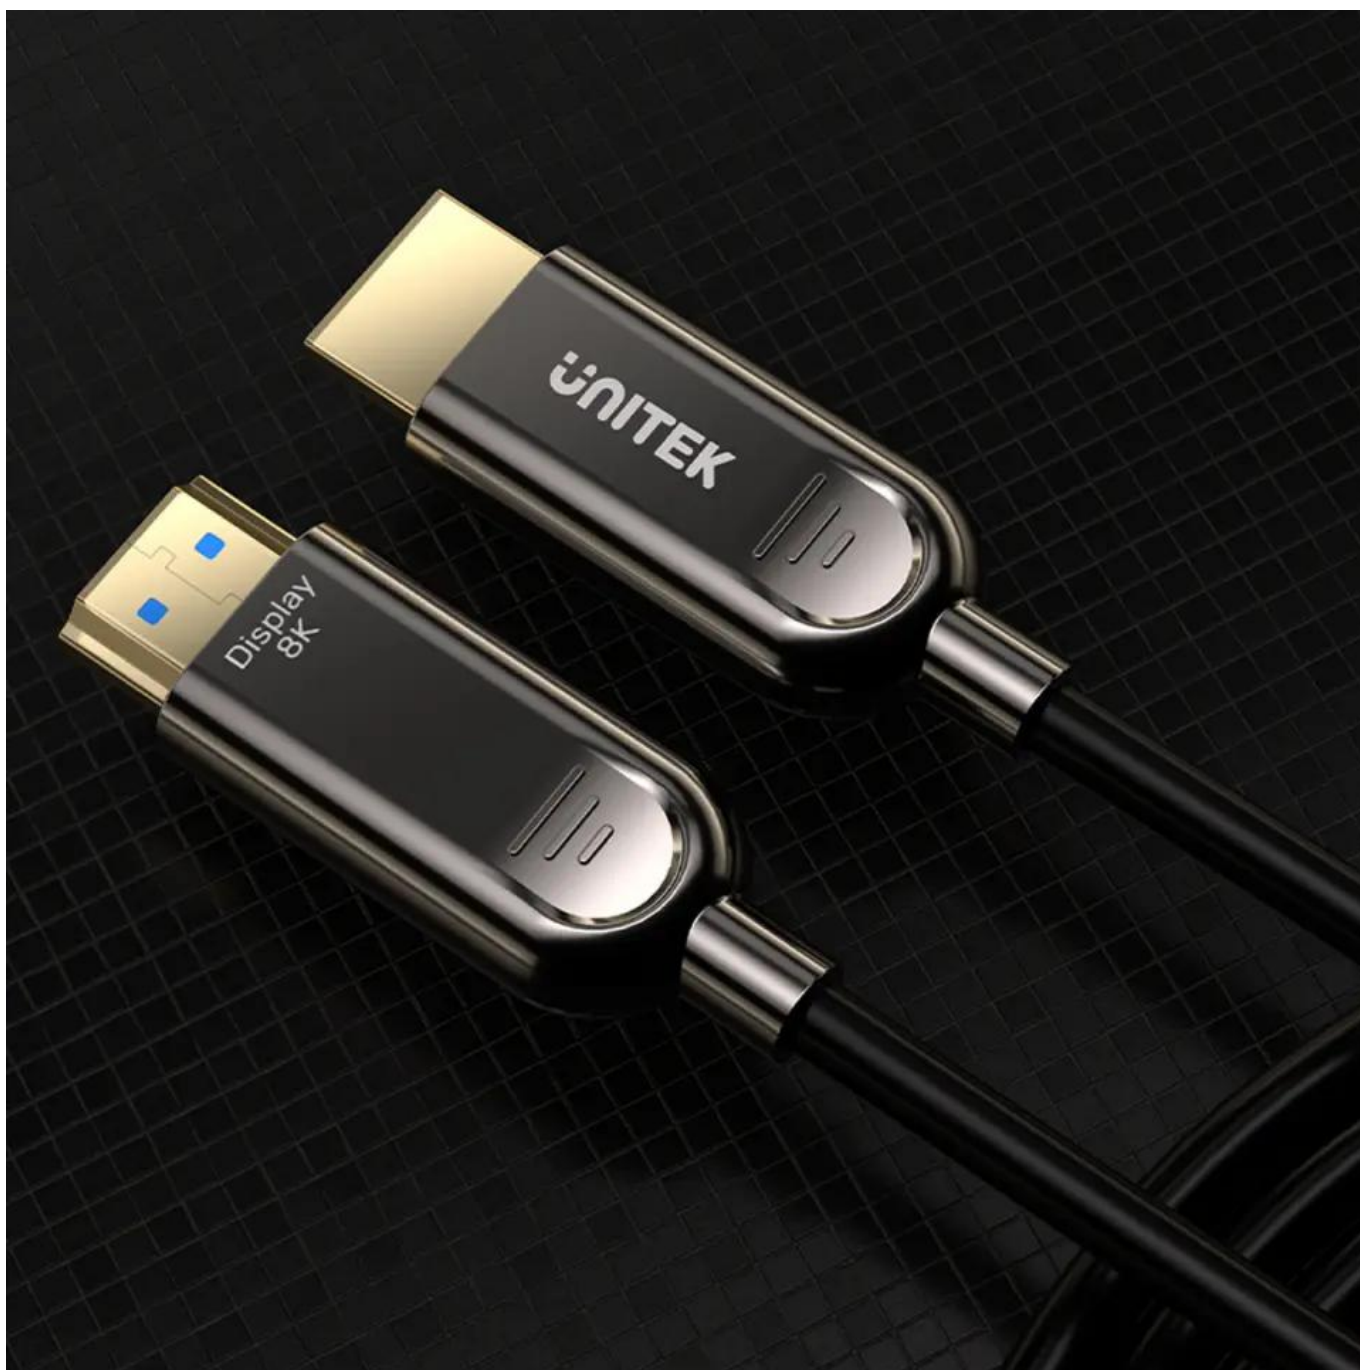

## Kabel optyczny HDMI 2.1 AOC Unitek 50m

Cena	<b>439,90 zł</b>
Dostępność	<b>Dostępny</b>
Czas wysyłki	<b>1-2 dni robocze</b>
Numer katalogowy	<b>ai103275</b>
Producent	<b>Unitek</b>
Wersja HDMI	<b>2.1</b>

#### Kabel optyczny HDMI 2.1 8K 50m Unitek - przewód do zadań specjalnych

Najwyższy standard przewodów audio-video ultra high speed HDMI wspiera przepustowość TMDS 48 Gbit na sekundę i urządzenia z HDMI 2.1. Tak duży transfer daje krystalicznie ostry obraz o rozdzielczości 8K@60Hz oraz 4K@120Hz - to jakość i częstotliwość odświeżania klatek na sekundę, która zadowoli nawet najbardziej wybrednych graczy i znawców kina. W przyszłości kabel ten obsłuży także tak wysokie rozdzielczości jak 10K i 12K.