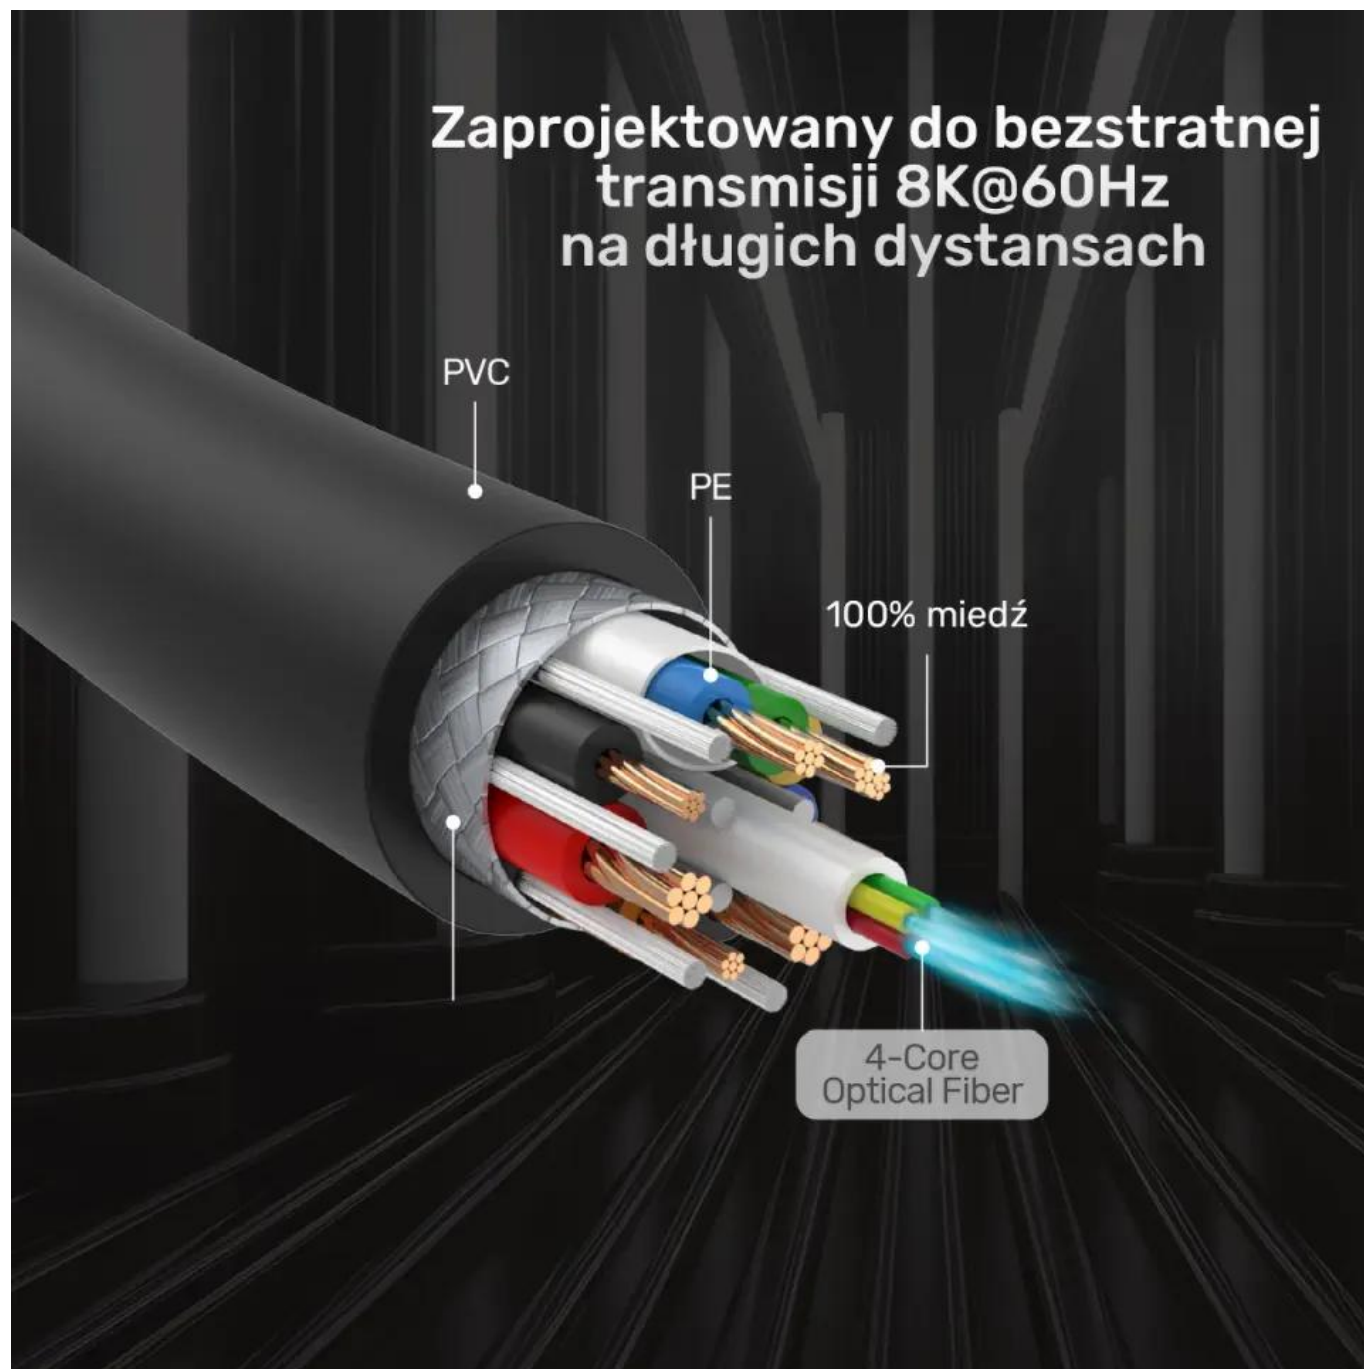

## Jakość obrazu i dźwięku bez kompromisów

Przewód HDMI 2.1 obsługuje 32 kanały audio, dźwięk stereo 7.1 oraz charakteryzuje się częstotliwością próbkowania aż 1536 kHz. Nowość w tej wersji HDMI to ulepszony kanał zwrotny Audio eARC, który umożliwia obsługę sygnału wysokiej rozdzielczości (Dolby Atmos, DTS:X, DTS-HD MA i Dolby TrueHD) w obu kierunkach. W praktyce oznacza to nie tylko lepszą jakość i głębię dźwięku, ale też uproszczone podłączanie telewizora do amplitunera lub soundbara.

Przewód wspiera technologię kompresji obrazu DSC, automatycznego trybu małego opóźnienia ALLM, zmienną częstotliwość odświeżania (ważne dla graczy), 3D i wyświetlanie dwóch obrazów jednocześnie. Dzięki wykorzystaniu dynamicznego HDR obraz jest bardziej zbliżony do tego, co widzi ludzkie oko w rzeczywistości.

## Aktywny kabel optyczny

Najwyższe parametry obrazu i dźwięku wynikają wprost z zastosowania wysokiej jakości 4-żyłowego światłowodu jako wiązki przewodzącej. Wtyki wykonano z bardzo trwałego stopu cynku. Technologia światłowodowa to nie tylko jakość obrazu, ale i wygoda zastosowania w instalacjach. Przewód jest bardzo cienki i lekki, bo jego grubość to zaledwie 4,8 mm. Łatwo się

układa, jest giętki, a jednocześnie wyjątkowo wytrzymały, co jest ważne w zastosowaniach profesjonalnych. Kabel jest jednokierunkowy, ale wtyki są wyraźnie oznaczone, więc nie sposób się pomylić. Fabrycznie przewód jest nawinięty na bęben, co jest dużym ułatwieniem dla instalatorów.