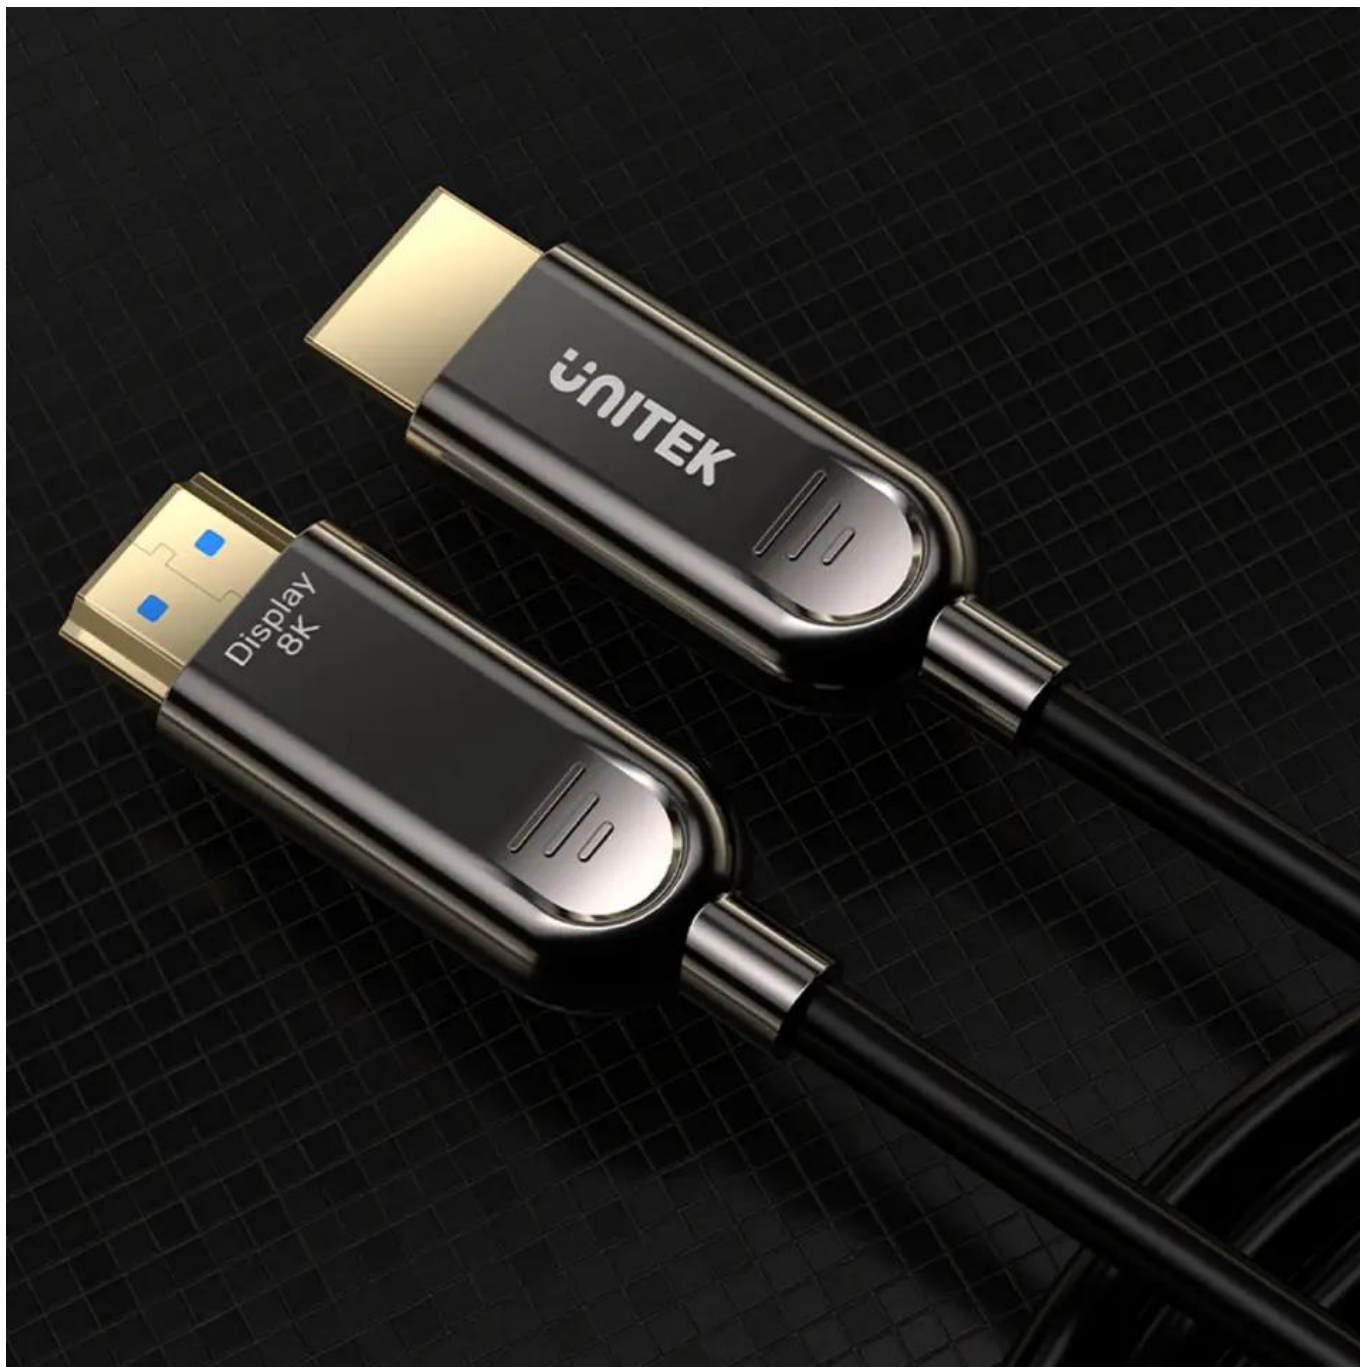

Link do produktu: <https://sklepvideo.pl/kabel-hdmi21-optic-unitek-50m-p-8385.html>

Kabel optyczny HDMI 2.1 AOC Unitek 50m

Cena	439,90 zł
Dostępność	Dostępny
Czas wysyłki	1-2 dni robocze
Numer katalogowy	ai103275
Producent	Unitek
Wersja HDMI	2.1

Opis produktu

Kabel optyczny HDMI 2.1 8K 50m Unitek - przewód do zadań specjalnych

Najwyższy standard przewodów audio-video ultra high speed HDMI wspiera przepustowość TMDS 48 Gbit na sekundę i urządzenia z HDMI 2.1. Tak duży transfer daje krystalicznie ostry obraz o rozdzielczości 8K@60Hz oraz 4K@120Hz - to jakość i częstotliwość odświeżania klatek na sekundę, która zadowoli nawet najbardziej wybrednych graczy i znawców kina. W przyszłości kabel ten obsłuży także tak wysokie rozdzielczości jak 10K i 12K.

Przewód wspiera technologię kompresji obrazu DSC, automatycznego trybu małego opóźnienia ALLM, zmienną częstotliwość odświeżania (ważne dla graczy), 3D i wyświetlanie dwóch obrazów jednocześnie. Dzięki wykorzystaniu dynamicznego HDR obraz jest bardziej zbliżony do tego, co widzi ludzkie oko w rzeczywistości.

układa, jest giętki, a jednocześnie wyjątkowo wytrzymały, co jest ważne w zastosowaniach profesjonalnych. Kabel jest jednokierunkowy, ale wtyki są wyraźnie oznaczone, więc nie sposób się pomylić. Fabrycznie przewód jest nawinięty na bęben, co jest dużym ułatwieniem dla instalatorów.