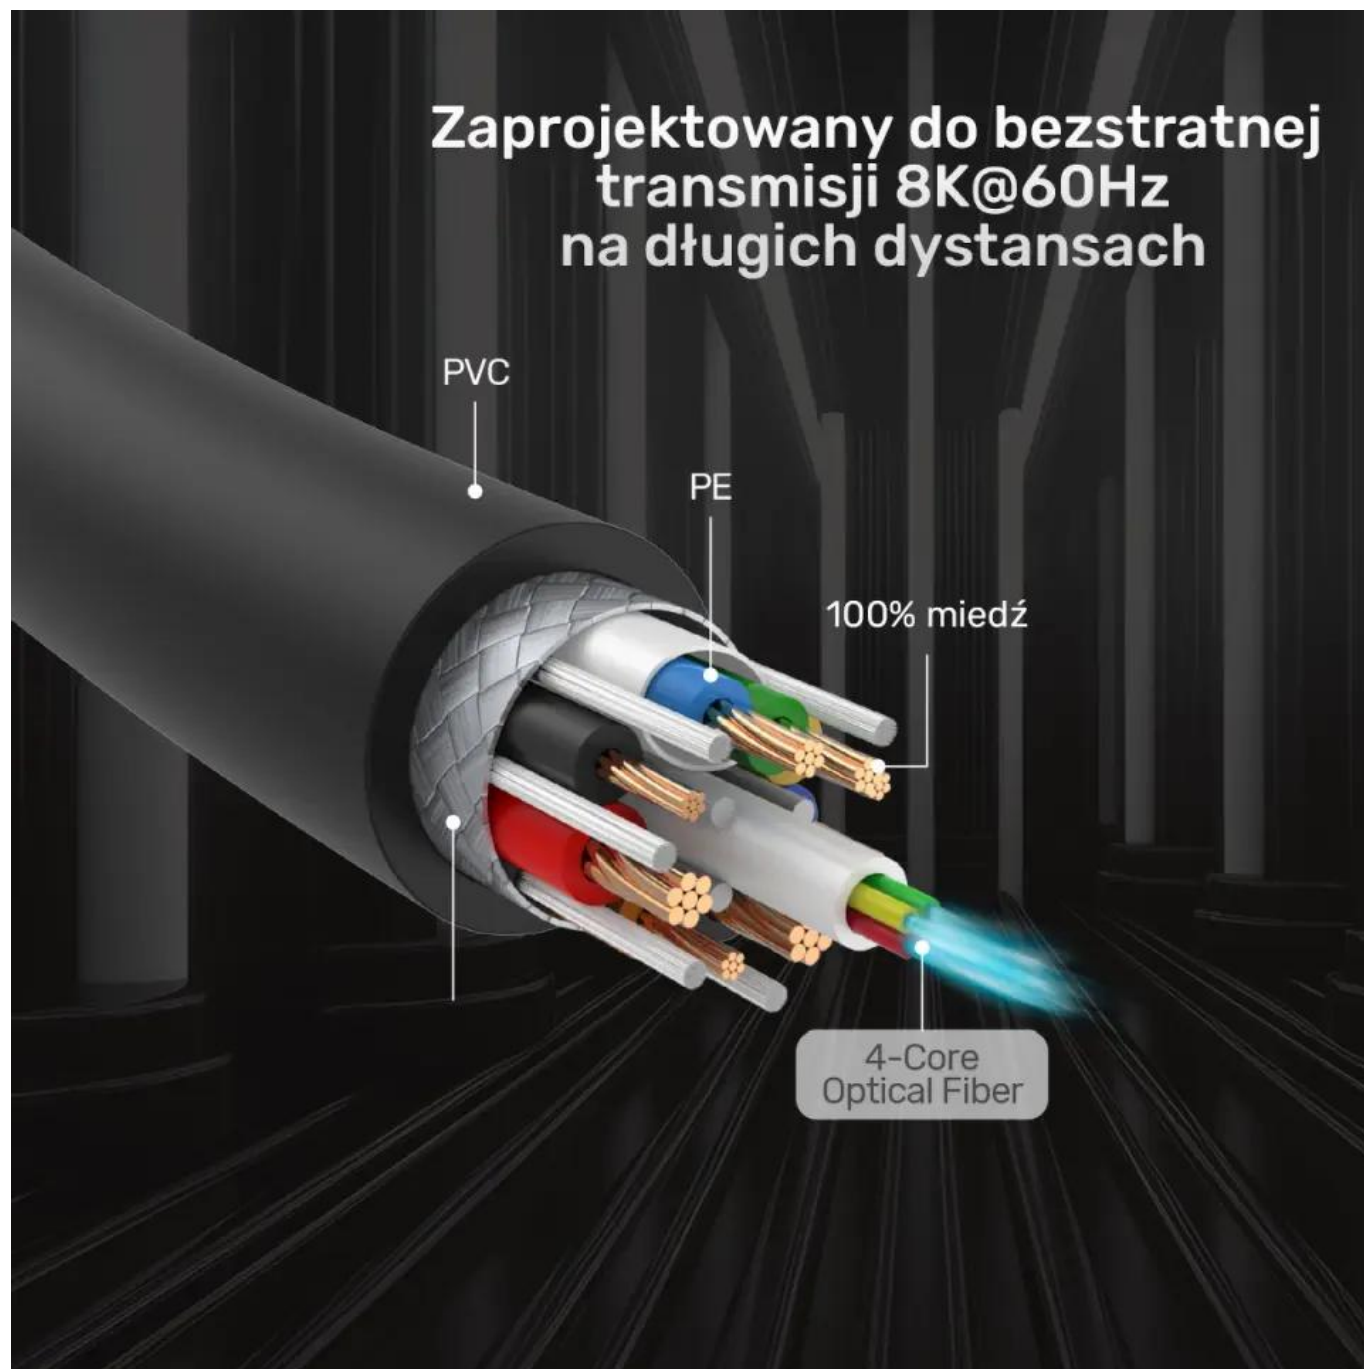

Opis produktu

Kabel optyczny HDMI 2.1 8K 50m Unitek - przewód do zadań specjalnych

Najwyższy standard przewodów audio-video ultra high speed HDMI wspiera przepustowość TMDS 48 Gbit na sekundę i urządzenia z HDMI 2.1. Tak duży transfer daje krystalicznie ostry obraz o rozdzielczości 8K@60Hz oraz 4K@120Hz - to jakość i częstotliwość odświeżania klatek na sekundę, która zadowoli nawet najbardziej wybrednych graczy i znawców kina. W przyszłości kabel ten obsłuży także tak wysokie rozdzielczości jak 10K i 12K.

Przewód wspiera technologię kompresji obrazu DSC, automatycznego trybu małego opóźnienia ALLM, zmienną częstotliwość odświeżania (ważne dla graczy), 3D i wyświetlanie dwóch obrazów jednocześnie. Dzięki wykorzystaniu dynamicznego HDR obraz jest bardziej zbliżony do tego, co widzi ludzkie oko w rzeczywistości.

Aktywny kabel optyczny

Najwyższe parametry obrazu i dźwięku wynikają wprost z zastosowania wysokiej jakości 4-żyłowego światłowodu jako wiązki przewodzącej. Wtyki wykonano z bardzo trwałego stopu cynku. Technologia światłowodowa to nie tylko jakość obrazu, ale i wygoda zastosowania w instalacjach. Przewód jest bardzo cienki i lekki, bo jego grubość to zaledwie 4,8 mm. Łatwo się

układa, jest giętki, a jednocześnie wyjątkowo wytrzymały, co jest ważne w zastosowaniach profesjonalnych. Kabel jest jednokierunkowy, ale wtyki są wyraźnie oznaczone, więc nie sposób się pomylić. Fabrycznie przewód jest nawinięty na bęben, co jest dużym ułatwieniem dla instalatorów.