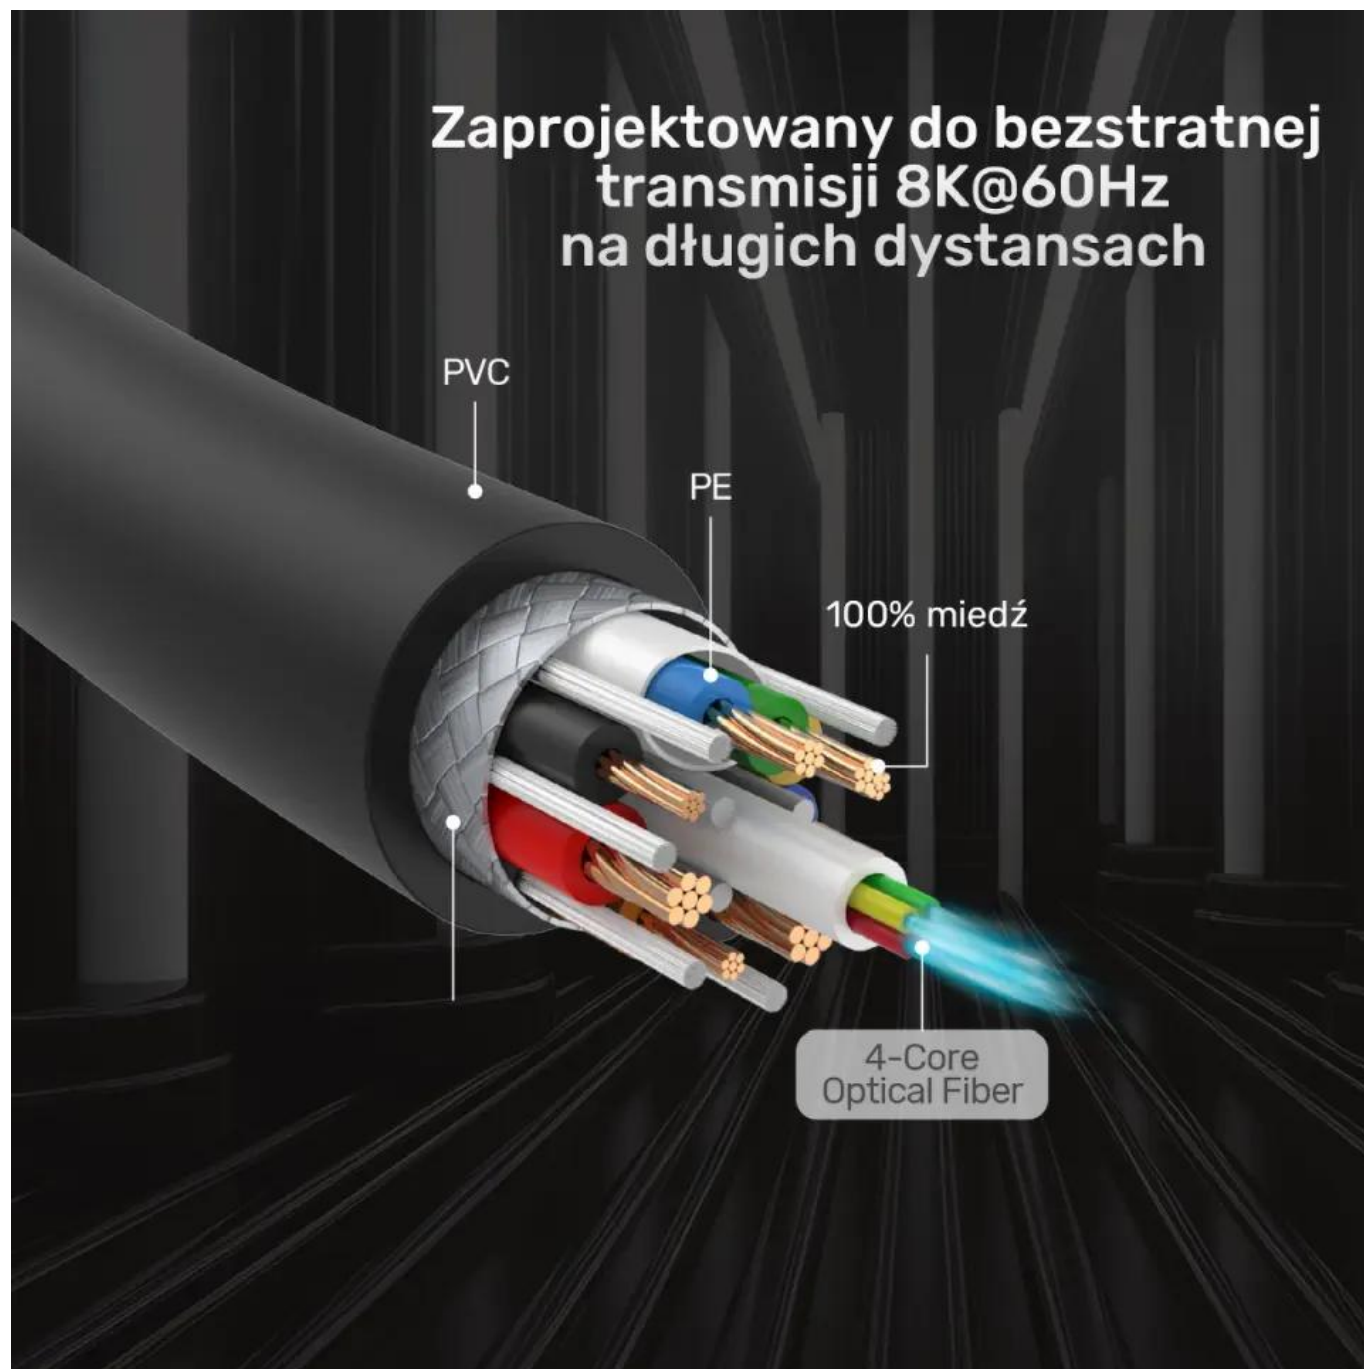

Opis produktu

Kabel optyczny HDMI 2.1 8K 30m Unitek - przewód do zadań specjalnych

Najwyższy standard przewodów audio-video ultra high speed HDMI wspiera przepustowość TMDS 48 Gbit na sekundę i urządzenia z HDMI 2.1. Tak duży transfer daje krystalicznie ostry obraz o rozdzielczości 8K@60Hz oraz 4K@120Hz - to jakość i częstotliwość odświeżania klatek na sekundę, która zadowoli nawet najbardziej wybrednych graczy i znawców kina. W przyszłości kabel ten obsłuży także tak wysokie rozdzielczości jak 10K i 12K.

Przewód wspiera technologię kompresji obrazu DSC, automatycznego trybu małego opóźnienia ALLM, zmienną częstotliwość odświeżania (ważne dla graczy), 3D i wyświetlanie dwóch obrazów jednocześnie. Dzięki wykorzystaniu dynamicznego HDR obraz jest bardziej zbliżony do tego, co widzi ludzkie oko w rzeczywistości.

Aktywny kabel optyczny

Najwyższe parametry obrazu i dźwięku wynikają wprost z zastosowania wysokiej jakości 4-żyłowego światłowodu jako wiązki przewodzącej. Wtyki wykonano z bardzo trwałego stopu cynku. Technologia światłowodowa to nie tylko jakość obrazu, ale i wygoda zastosowania w instalacjach. Przewód jest bardzo cienki i lekki, bo jego grubość to zaledwie 4,8 mm. Łatwo się

układa, jest giętki, a jednocześnie wyjątkowo wytrzymały, co jest ważne w zastosowaniach profesjonalnych. Kabel jest jednokierunkowy, ale wtyki są wyraźnie oznaczone, więc nie sposób się pomylić. Fabrycznie przewód jest nawinięty na bęben, co jest dużym ułatwieniem dla instalatorów.