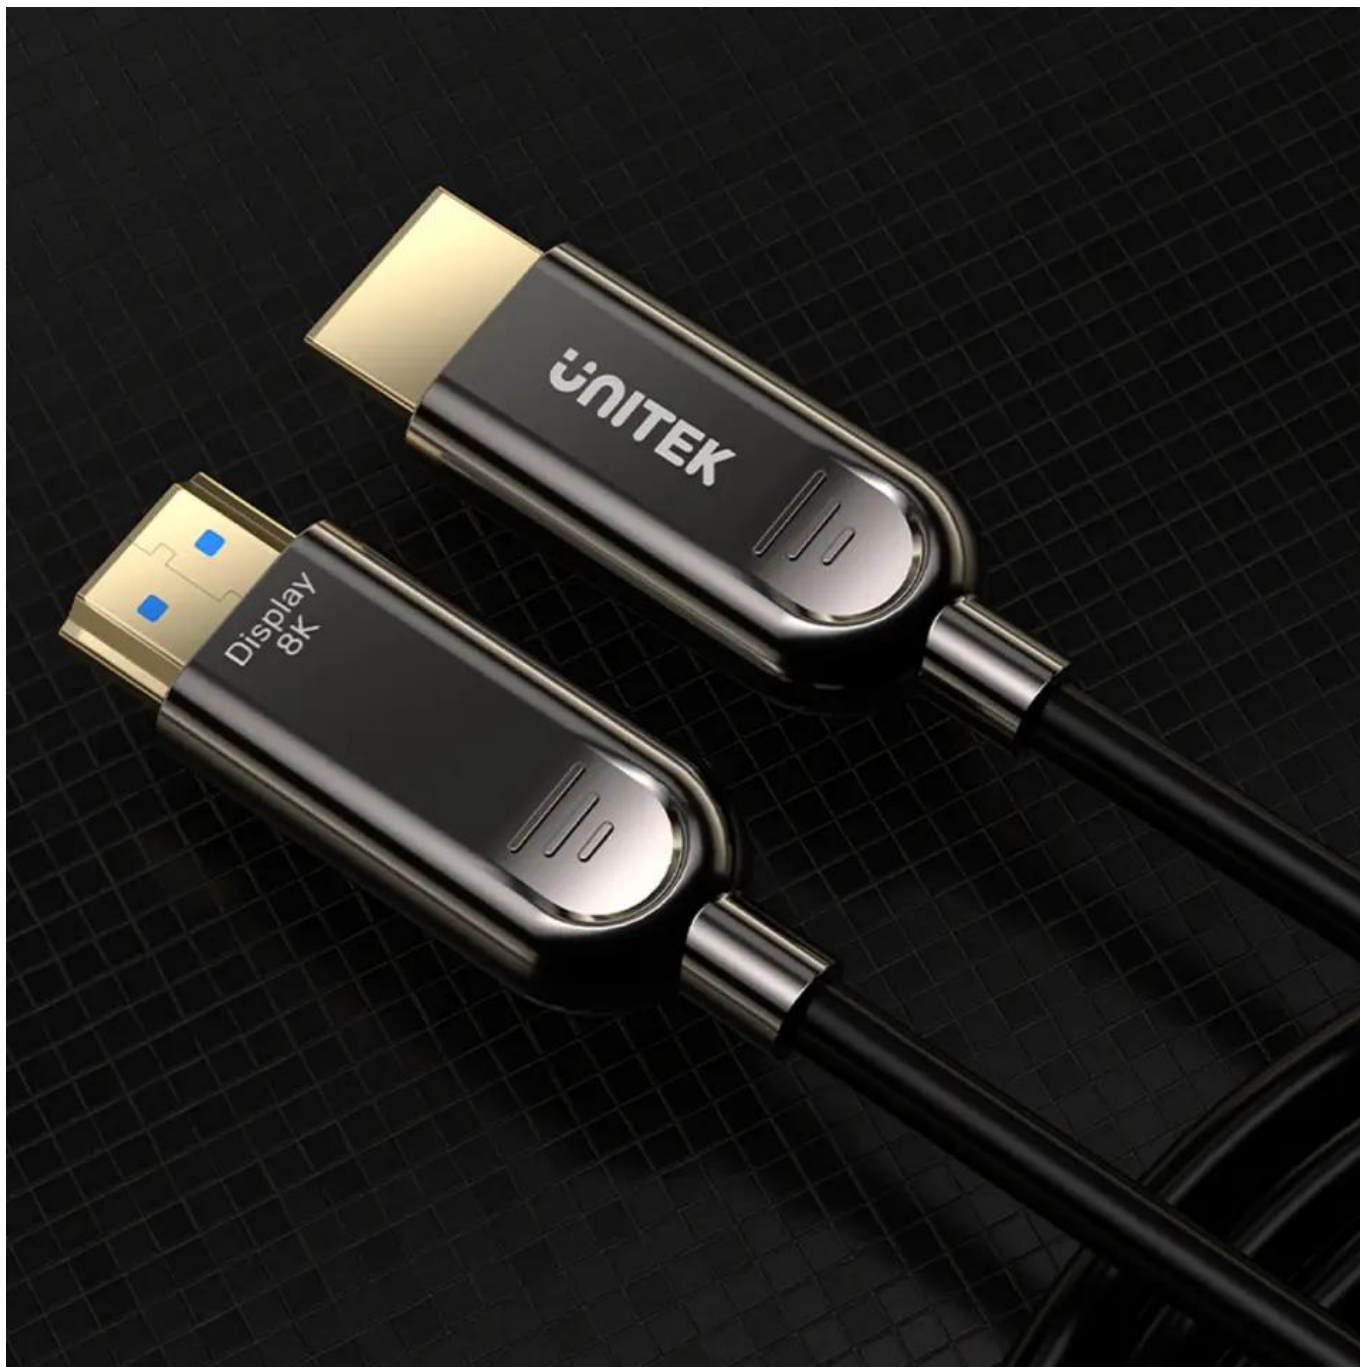

## Kabel optyczny HDMI 2.1 AOC Unitek 30m

Cena	<b>399,90 zł</b>
Dostępność	<b>Dostępny</b>
Czas wysyłki	<b>1-2 dni robocze</b>
Numer katalogowy	<b>ai103273</b>
Producent	<b>Unitek</b>
Wersja HDMI	<b>2.1</b>

#### Kabel optyczny HDMI 2.1 8K 30m Unitek - przewód do zadań specjalnych

Najwyższy standard przewodów audio-video ultra high speed HDMI wspiera przepustowość TMDS 48 Gbit na sekundę i urządzenia z HDMI 2.1. Tak duży transfer daje krystalicznie ostry obraz o rozdzielczości 8K@60Hz oraz 4K@120Hz - to jakość i częstotliwość odświeżania klatek na sekundę, która zadowoli nawet najbardziej wybrednych graczy i znawców kina. W przyszłości kabel ten obsłuży także tak wysokie rozdzielczości jak 10K i 12K.