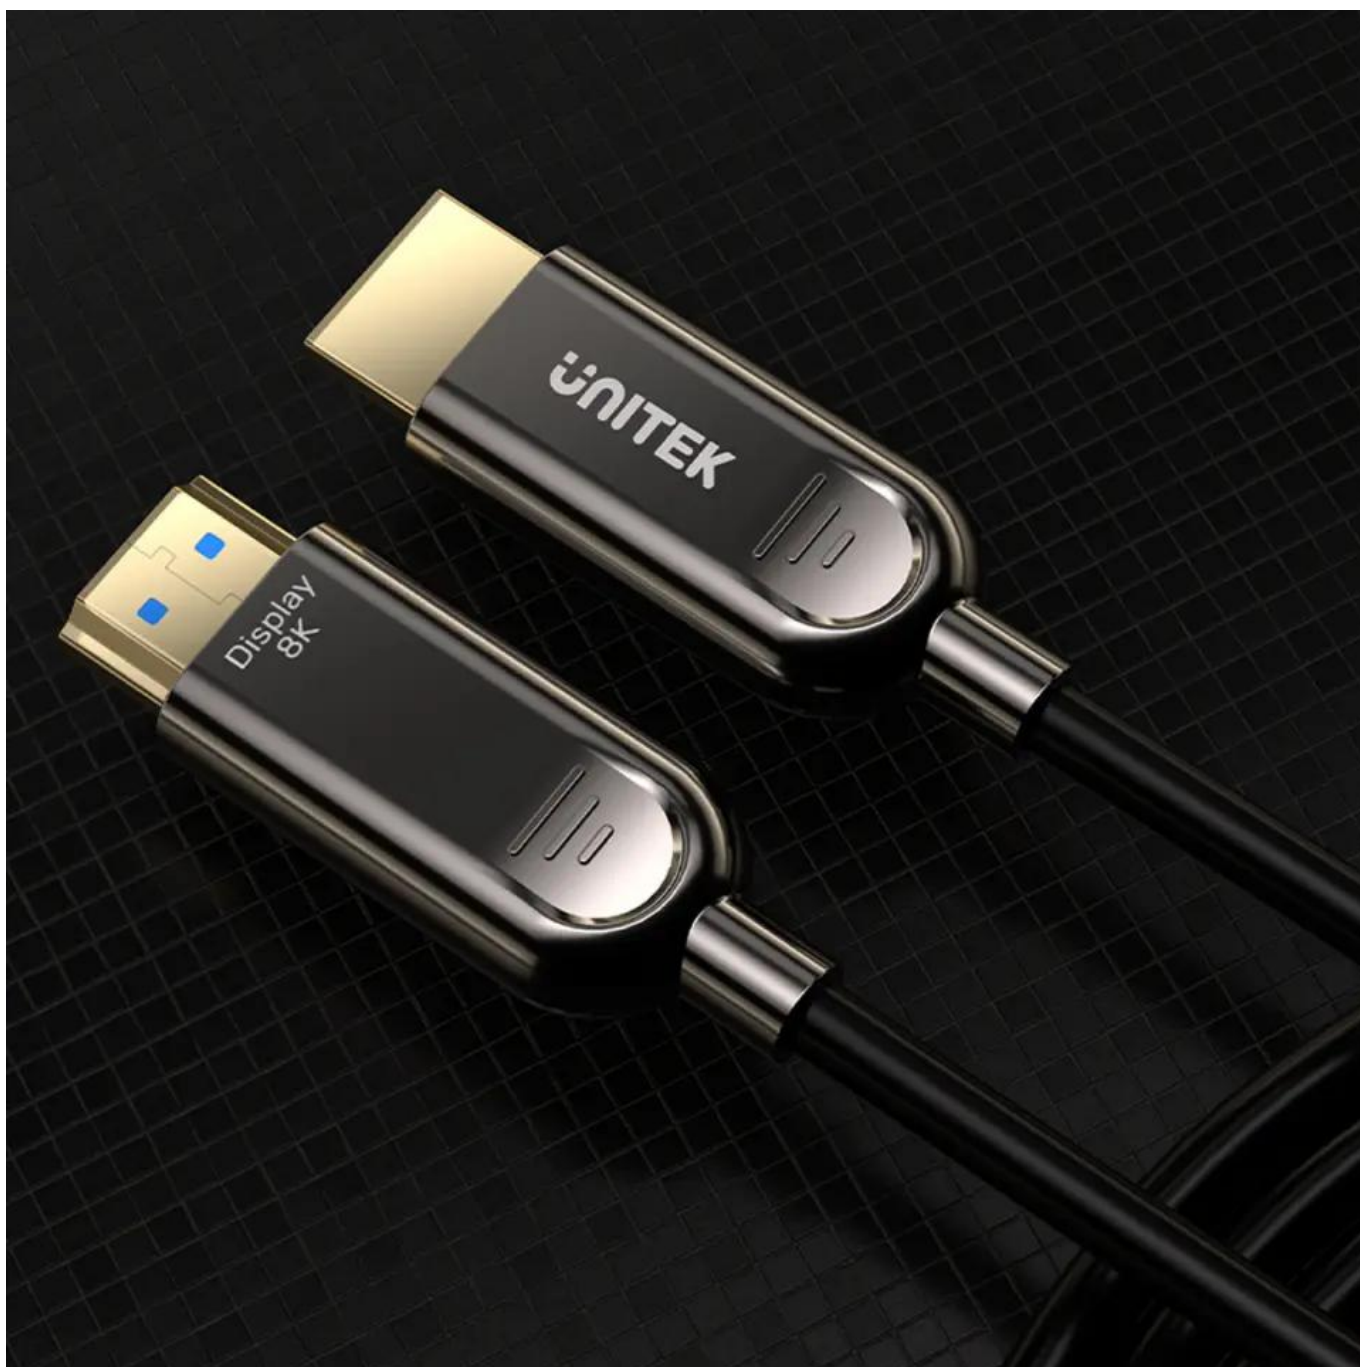

Dane aktualne na dzień: 19-04-2026 14:53

Link do produktu: <https://sklepvideo.pl/kabel-hdmi21-optic-unitek-30m-p-8346.html>

Kabel optyczny HDMI 2.1 AOC Unitek 30m

Cena	399,90 zł
Dostępność	Dostępny
Czas wysyłki	1-2 dni robocze
Numer katalogowy	ai103273
Kod producenta	C11085GY01-30M
Producent	Unitek
Wersja HDMI	2.1

Opis produktu

Kabel optyczny HDMI 2.1 8K 30m Unitek - przewód do zadań specjalnych

Najwyższy standard przewodów audio-video ultra high speed HDMI wspiera przepustowość TMDS 48 Gbit na sekundę i urządzenia z HDMI 2.1. Tak duży transfer daje krystalicznie ostry obraz o rozdzielczości 8K@60Hz oraz 4K@120Hz - to jakość i częstotliwość odświeżania klatek na sekundę, która zadowoli nawet najbardziej wybrednych graczy i znawców kina. W przyszłości kabel ten obsłuży także tak wysokie rozdzielczości jak 10K i 12K.

Przewód wspiera technologię kompresji obrazu DSC, automatycznego trybu małego opóźnienia ALLM, zmienną częstotliwość odświeżania (ważne dla graczy), 3D i wyświetlanie dwóch obrazów jednocześnie. Dzięki wykorzystaniu dynamicznego HDR obraz jest bardziej zbliżony do tego, co widzi ludzkie oko w rzeczywistości.

układa, jest giętki, a jednocześnie wyjątkowo wytrzymały, co jest ważne w zastosowaniach profesjonalnych. Kabel jest jednokierunkowy, ale wtyki są wyraźnie oznaczone, więc nie sposób się pomylić. Fabrycznie przewód jest nawinięty na bęben, co jest dużym ułatwieniem dla instalatorów.