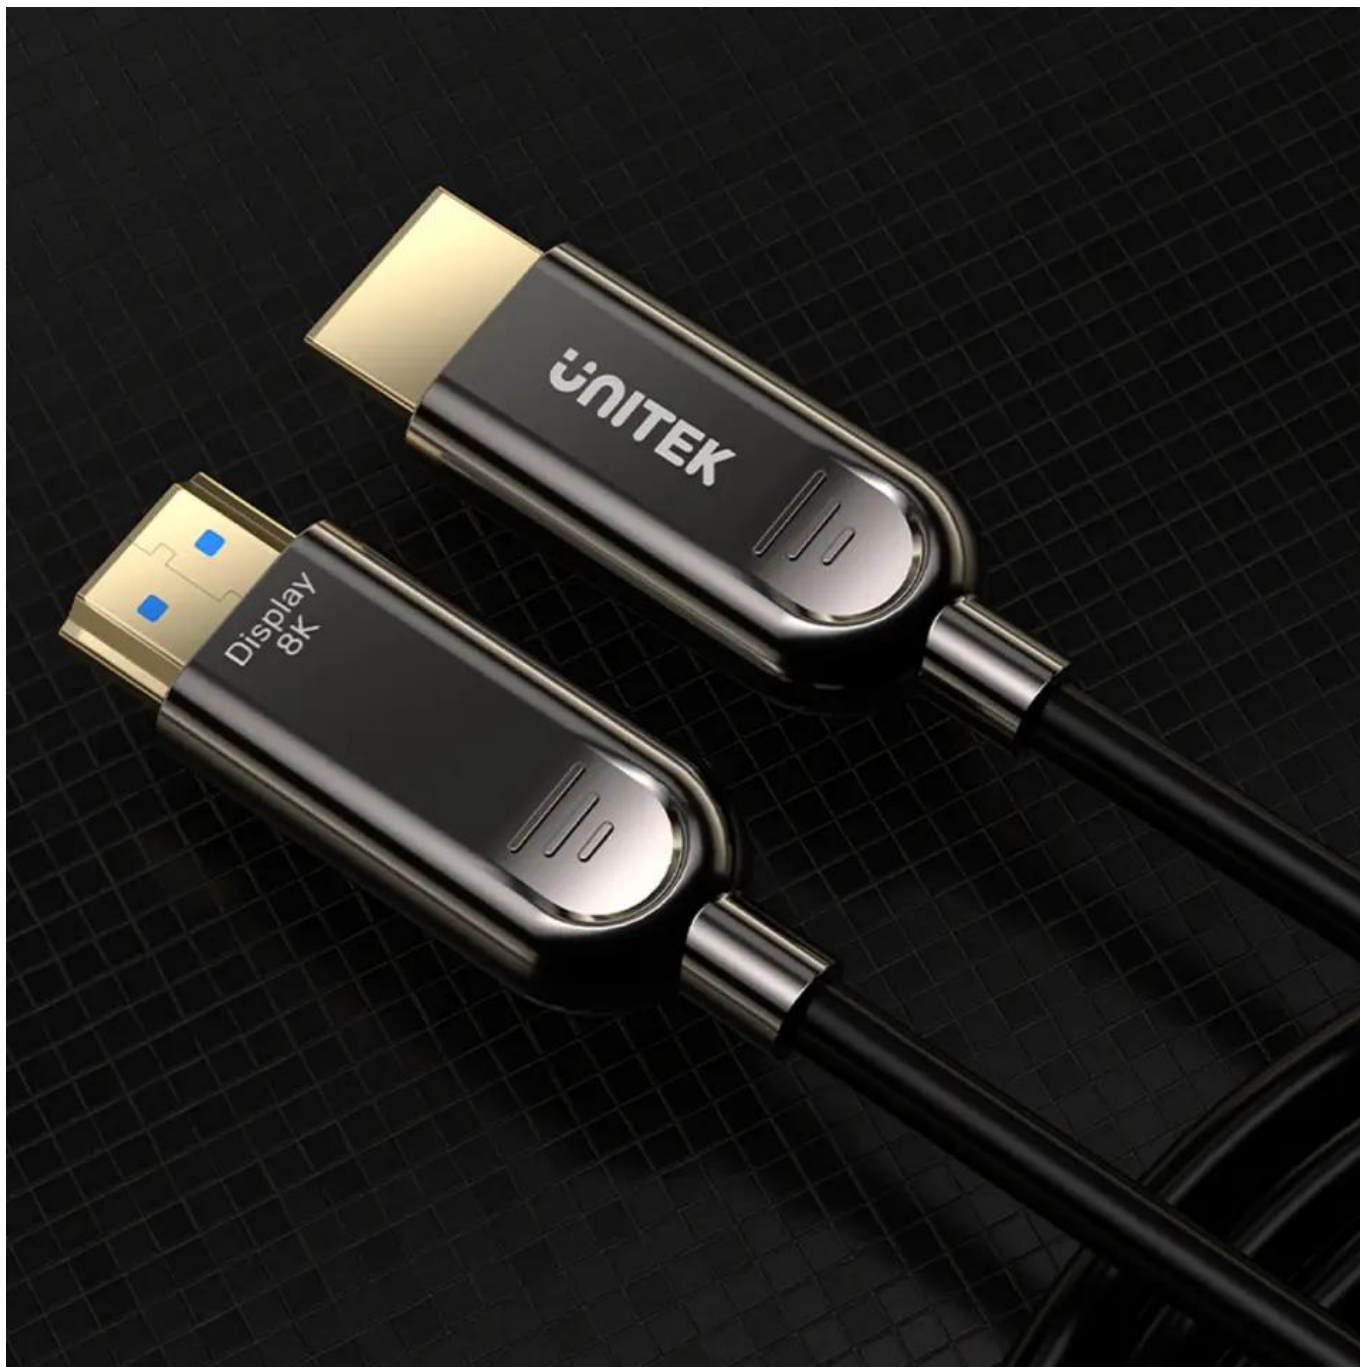

## Kabel optyczny HDMI 2.1 AOC Unitek 20m

Cena	<b>379,90 zł</b>
Dostępność	<b>Dostępny</b>
Czas wysyłki	<b>1-2 dni robocze</b>
Numer katalogowy	<b>ai103272</b>
Producent	<b>Unitek</b>
Wersja HDMI	<b>2.1</b>

#### Kabel optyczny HDMI 2.1 8K 20m Unitek - przewód do zadań specjalnych

Najwyższy standard przewodów audio-video ultra high speed HDMI wspiera przepustowość TMDS 48 Gbit na sekundę i urządzenia z HDMI 2.1. Tak duży transfer daje krystalicznie ostry obraz o rozdzielczości 8K@60Hz oraz 4K@120Hz - to jakość i częstotliwość odświeżania klatek na sekundę, która zadowoli nawet najbardziej wybrednych graczy i znawców kina. W przyszłości kabel ten obsłuży także tak wysokie rozdzielczości jak 10K i 12K.