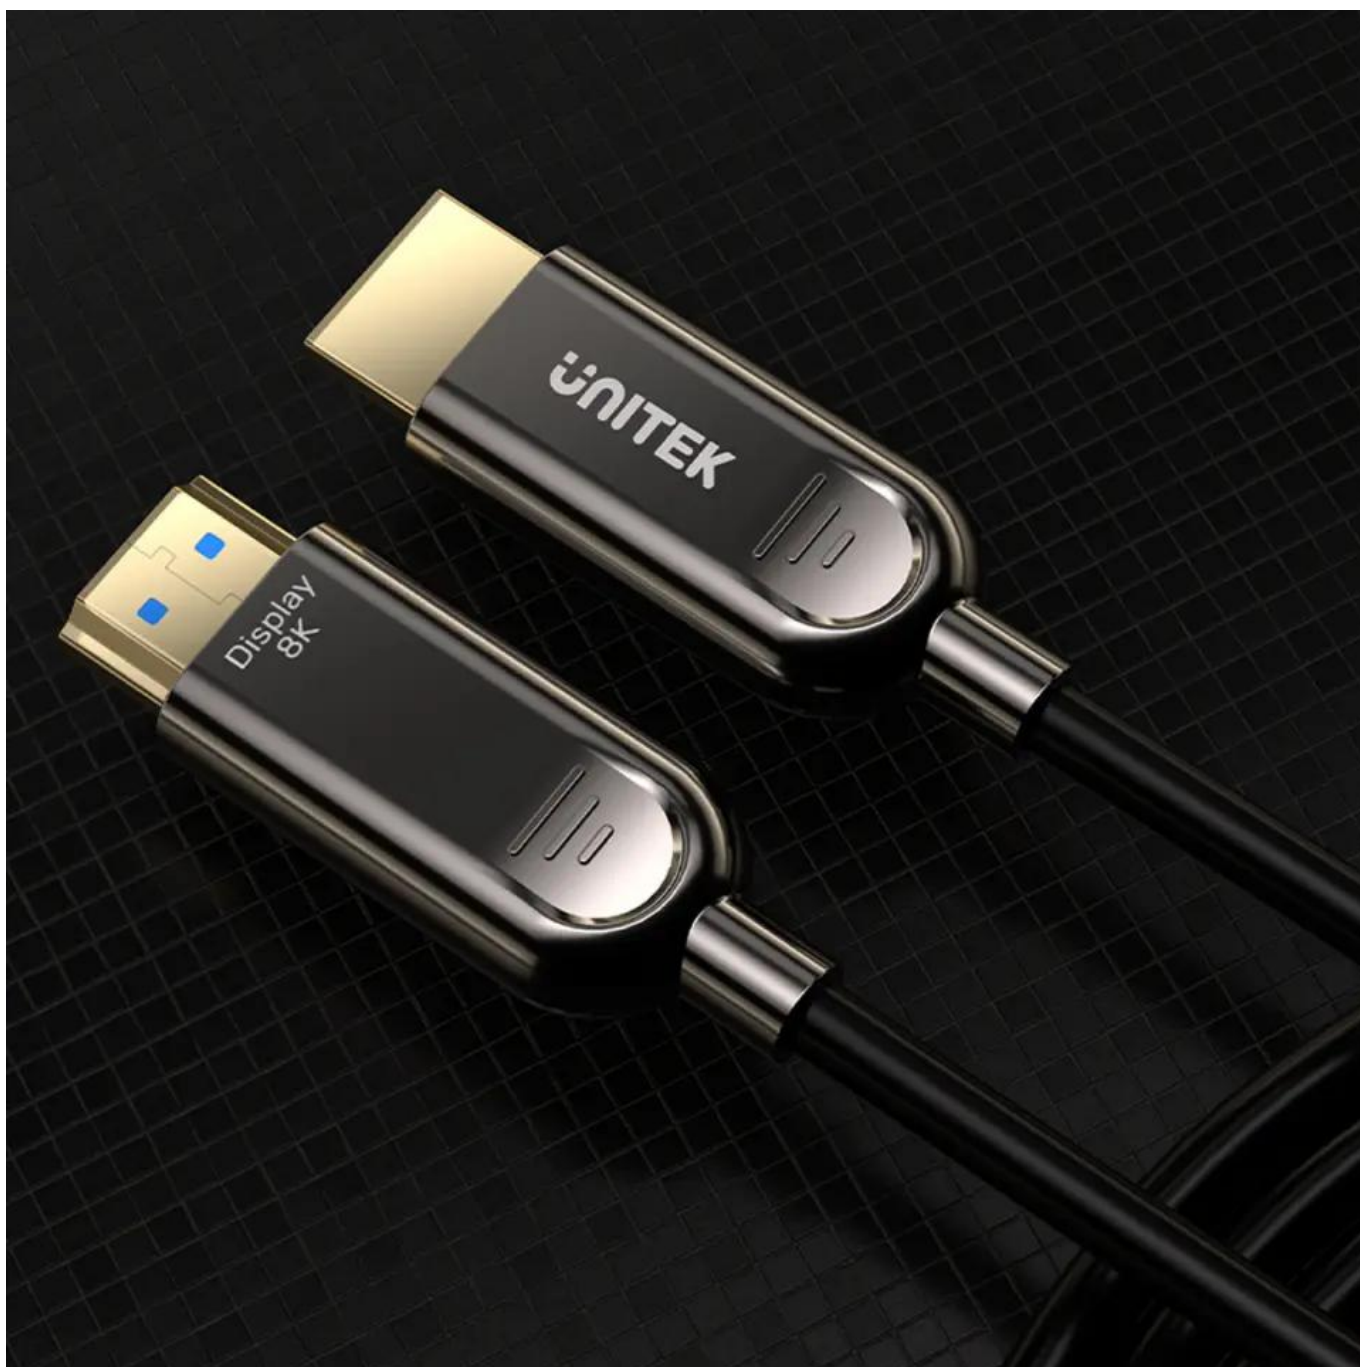

Link do produktu: <https://sklepvideo.pl/kabel-hdmi21-optic-unitek-15m-p-8556.html>

Kabel optyczny HDMI 2.1 AOC Unitek 15m

Cena	349,90 zł
Dostępność	Dostępny
Czas wysyłki	1-2 dni robocze
Numer katalogowy	ai103271
Kod producenta	C11085GY01-15M
Producent	Unitek
Wersja HDMI	2.1

Opis produktu

Kabel optyczny HDMI 2.1 8K 15m Unitek - przewód do zadań specjalnych

Najwyższy standard przewodów audio-video ultra high speed HDMI wspiera przepustowość TMDS 48 Gbit na sekundę i urządzenia z HDMI 2.1. Tak duży transfer daje krystalicznie ostry obraz o rozdzielczości 8K@60Hz oraz 4K@120Hz - to jakość i częstotliwość odświeżania klatek na sekundę, która zadowoli nawet najbardziej wybrednych graczy i znawców kina. W przyszłości kabel ten obsłuży także tak wysokie rozdzielczości jak 10K i 12K.

Przewód wspiera technologię kompresji obrazu DSC, automatycznego trybu małego opóźnienia ALLM, zmienną częstotliwość odświeżania (ważne dla graczy), 3D i wyświetlanie dwóch obrazów jednocześnie. Dzięki wykorzystaniu dynamicznego HDR obraz jest bardziej zbliżony do tego, co widzi ludzkie oko w rzeczywistości.

układa, jest giętki, a jednocześnie wyjątkowo wytrzymały, co jest ważne w zastosowaniach profesjonalnych. Kabel jest jednokierunkowy, ale wtyki są wyraźnie oznaczone, więc nie sposób się pomylić. Fabrycznie przewód jest nawinięty na bęben, co jest dużym ułatwieniem dla instalatorów.