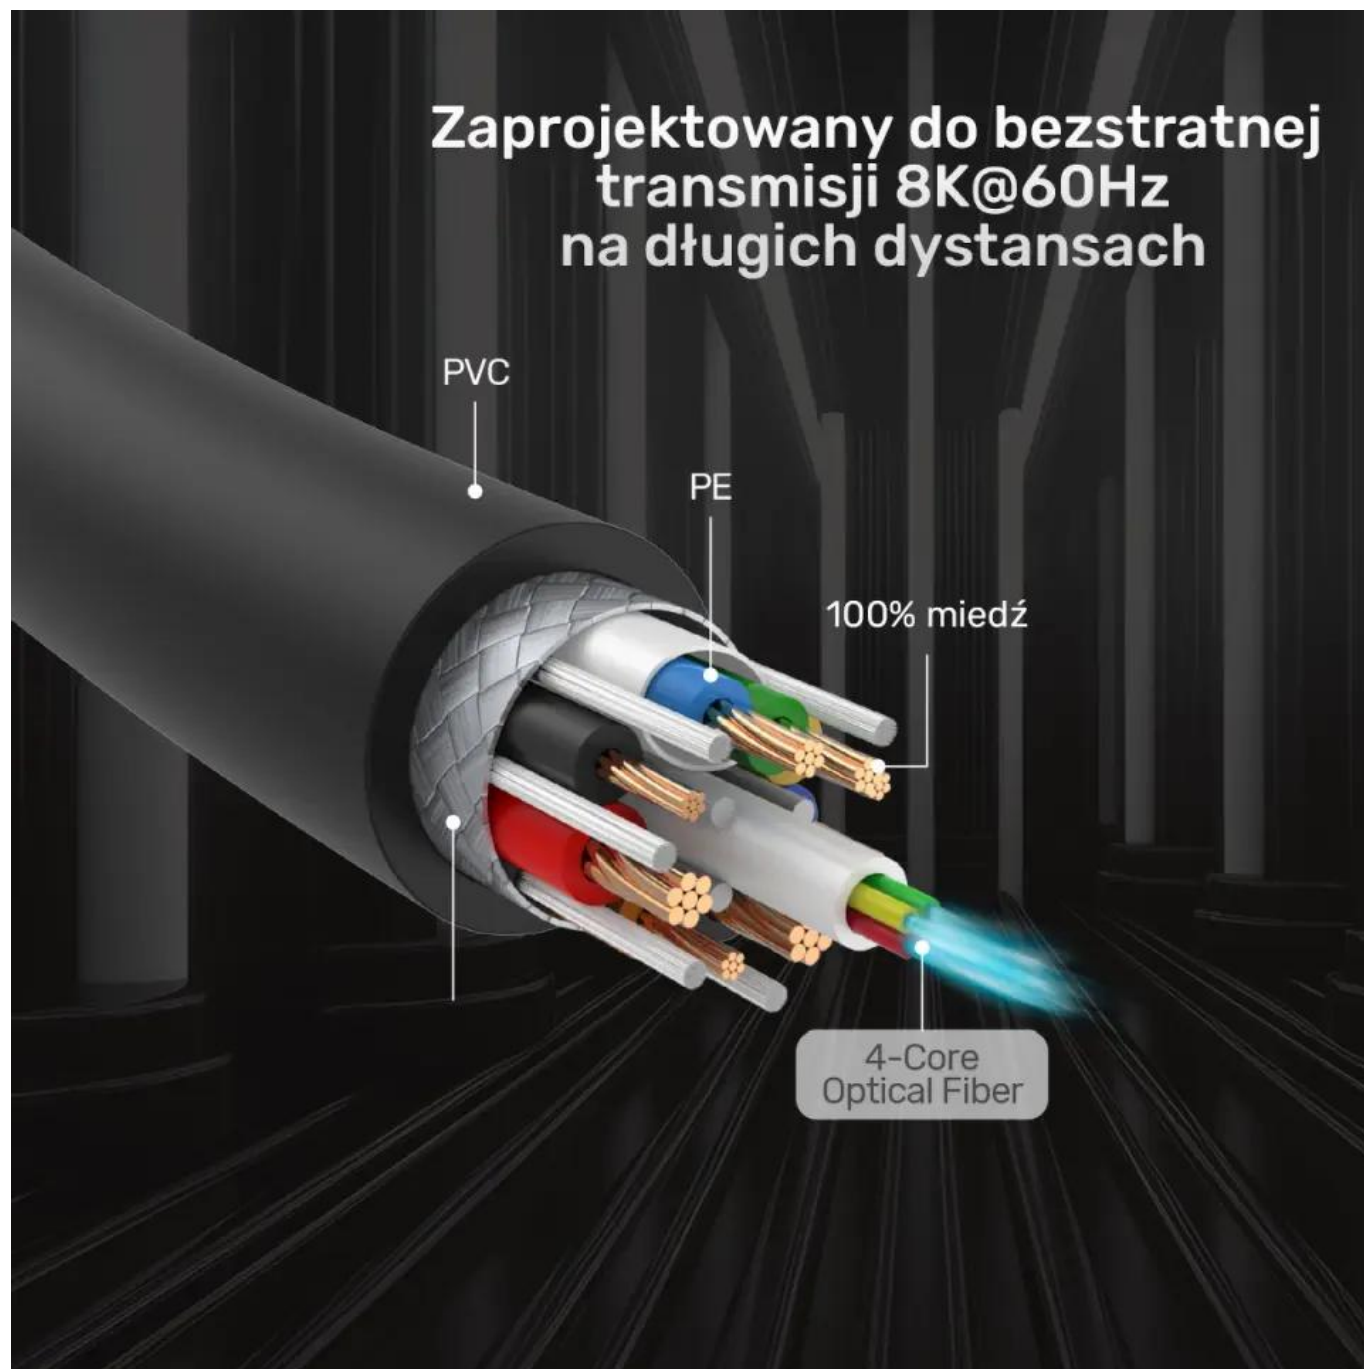

Jakość obrazu i dźwięku bez kompromisów

Przewód HDMI 2.1 obsługuje 32 kanały audio, dźwięk stereo 7.1 oraz charakteryzuje się częstotliwością próbkowania aż 1536 kHz. Nowością w tej wersji HDMI to ulepszony kanał zwrotny Audio eARC, który umożliwia obsługę sygnału wysokiej rozdzielczości (Dolby Atmos, DTS:X, DTS-HD MA i Dolby TrueHD) w obu kierunkach. W praktyce oznacza to nie tylko lepszą jakość i głębię dźwięku, ale też uproszczone podłączanie telewizora do amplitunera lub soundbara.

Przewód wspiera technologię kompresji obrazu DSC, automatycznego trybu małego opóźnienia ALLM, zmienną częstotliwość odświeżania (ważne dla graczy), 3D i wyświetlanie dwóch obrazów jednocześnie. Dzięki wykorzystaniu dynamicznego HDR obraz jest bardziej zbliżony do tego, co widzi ludzkie oko w rzeczywistości.

Aktywny kabel optyczny

Najwyższe parametry obrazu i dźwięku wynikają wprost z zastosowania wysokiej jakości 4-żyłowego światłowodu jako wiązki przewodzącej. Wtyki wykonano z bardzo trwałego stopu cynku. Technologia światłowodowa to nie tylko jakość obrazu, ale i wygoda zastosowania w instalacjach. Przewód jest bardzo cienki i lekki, bo jego grubość to zaledwie 4,8 mm. Łatwo się

układa, jest giętki, a jednocześnie wyjątkowo wytrzymały, co jest ważne w zastosowaniach profesjonalnych. Kabel jest jednokierunkowy, ale wtyki są wyraźnie oznaczone, więc nie sposób się pomylić. Fabrycznie przewód jest nawinięty na bęben, co jest dużym ułatwieniem dla instalatorów.