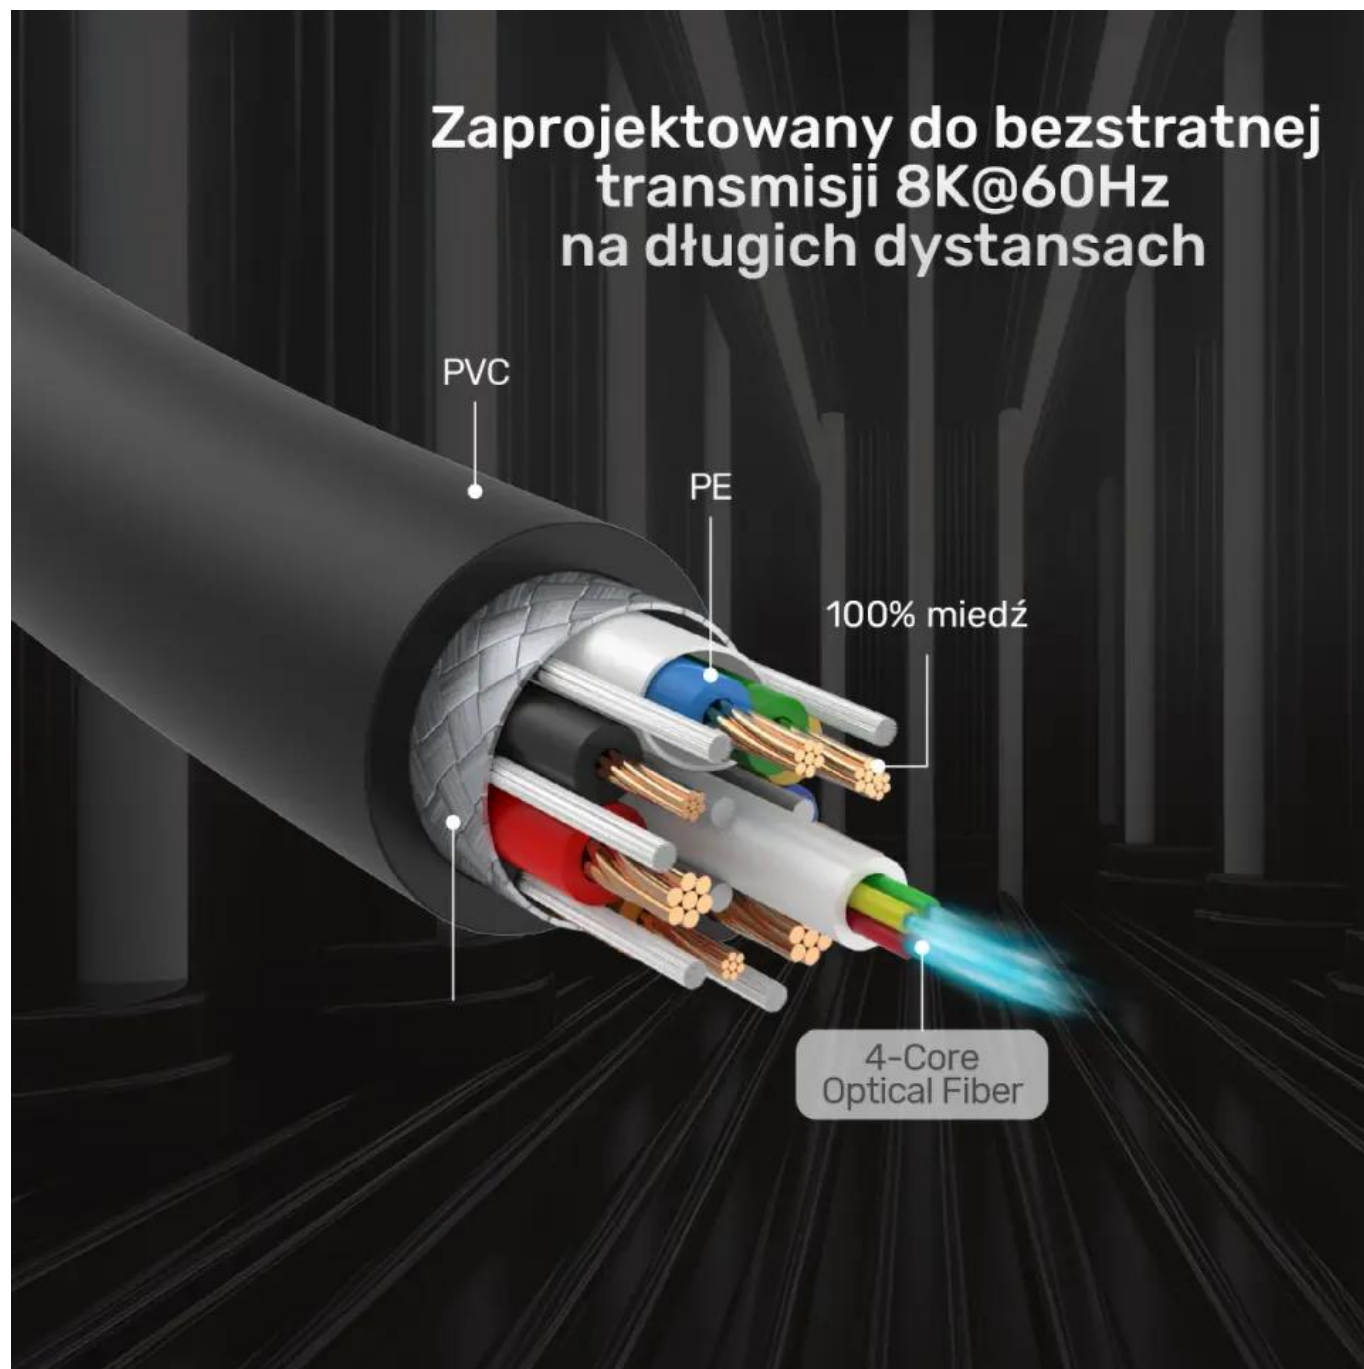

## Jakość obrazu i dźwięku bez kompromisów

Przewód HDMI 2.1 obsługuje 32 kanały audio, dźwięk stereo 7.1 oraz charakteryzuje się częstotliwością próbkowania aż 1536 kHz. Nowością w tej wersji HDMI to ulepszony kanał zwrotny Audio eARC, który umożliwia obsługę sygnału wysokiej rozdzielczości (Dolby Atmos, DTS:X, DTS-HD MA i Dolby TrueHD) w obu kierunkach. W praktyce oznacza to nie tylko lepszą jakość i głębię dźwięku, ale też uproszczone podłączanie telewizora do amplitunera lub soundbara.

Przewód wspiera technologię kompresji obrazu DSC, automatycznego trybu małego opóźnienia ALLM, zmienną częstotliwość odświeżania (ważne dla graczy), 3D i wyświetlanie dwóch obrazów jednocześnie. Dzięki wykorzystaniu dynamicznego HDR obraz jest bardziej zbliżony do tego, co widzi ludzkie oko w rzeczywistości.

## Aktywny kabel optyczny

Najwyższe parametry obrazu i dźwięku wynikają wprost z zastosowania wysokiej jakości 4-żyłowego światłowodu jako wiązki przewodzącej. Wtyki wykonano z bardzo trwałego stopu cynku. Technologia światłowodowa to nie tylko jakość obrazu, ale i wygoda zastosowania w instalacjach. Przewód jest bardzo cienki i lekki, bo jego grubość to zaledwie 4,8 mm. Łatwo się

układa, jest giętki, a jednocześnie wyjątkowo wytrzymały, co jest ważne w zastosowaniach profesjonalnych. Kabel jest jednokierunkowy, ale wtyki są wyraźnie oznaczone, więc nie sposób się pomylić. Fabrycznie przewód jest nawinięty na bęben, co jest dużym ułatwieniem dla instalatorów.