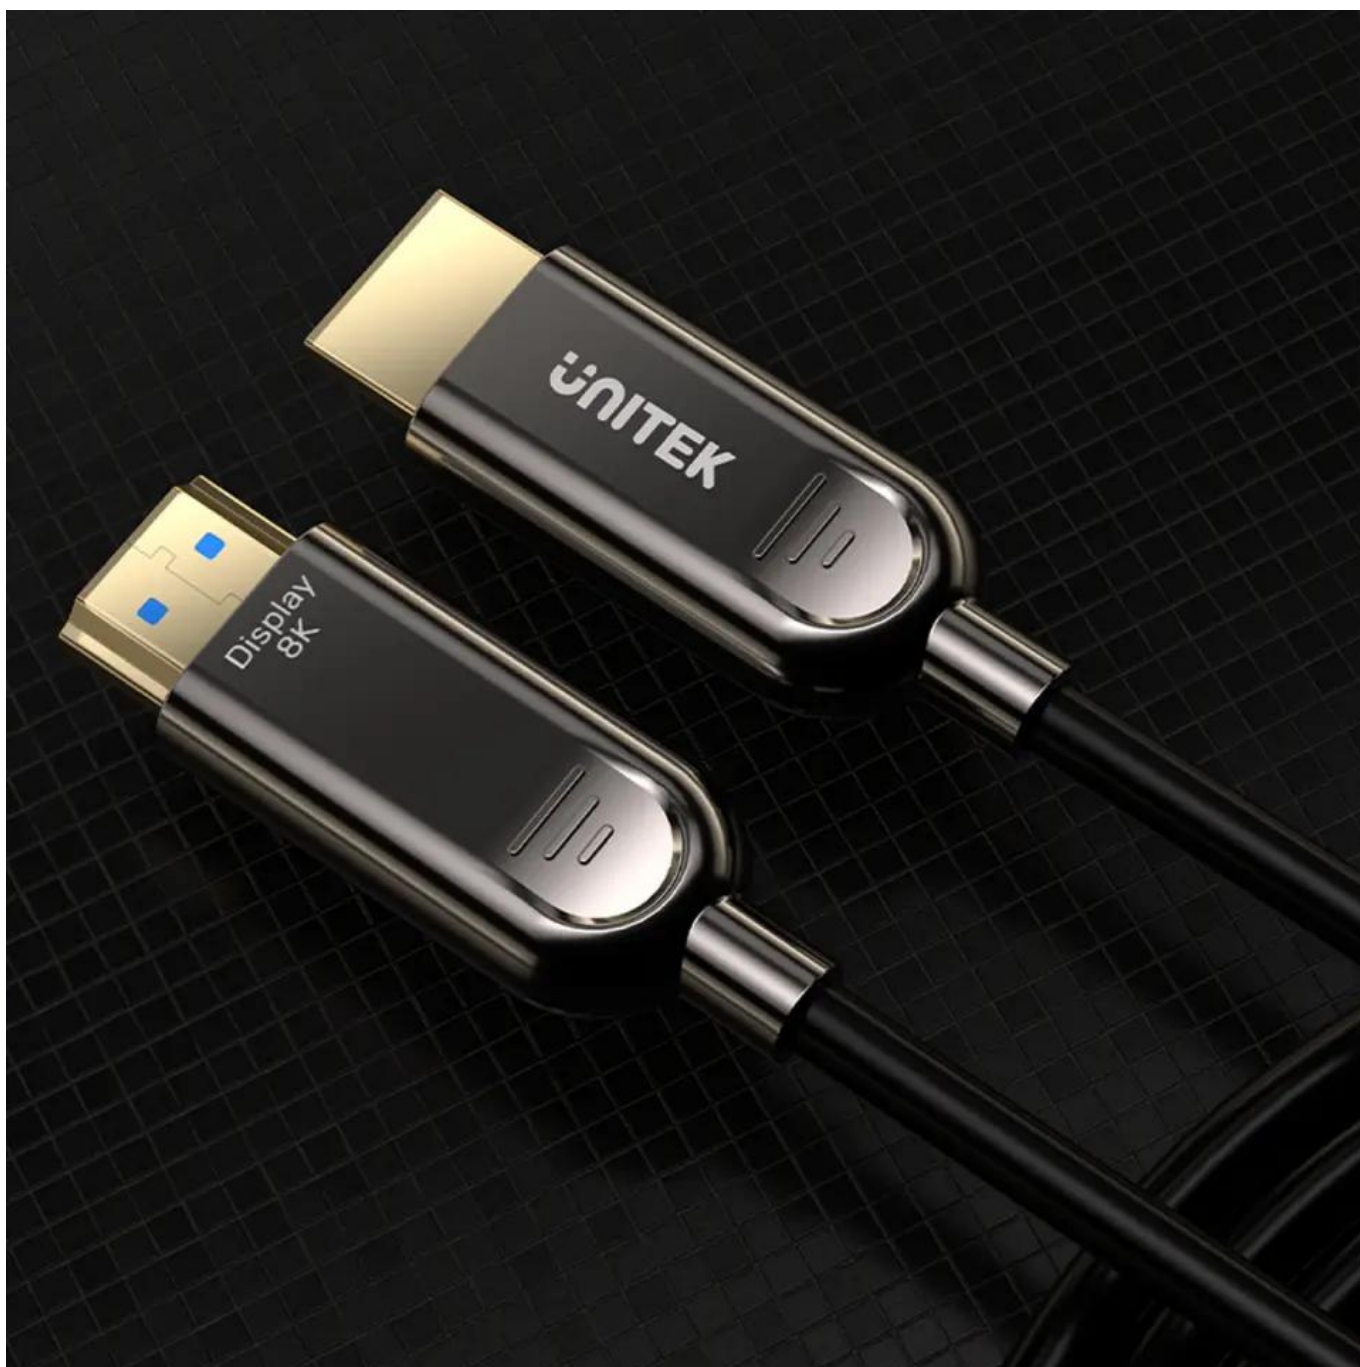

Link do produktu: <https://sklepvideo.pl/kabel-hdmi21-optic-unitek-15m-p-8556.html>

## Kabel optyczny HDMI 2.1 AOC Unitek 15m

Cena	<b>359,90 zł</b>
Cena poprzednia	<b>399,90 zł</b>
Dostępność	<b>Chwilowo niedostępny</b>
Czas wysyłki	<b>1-2 dni robocze</b>
Numer katalogowy	<b>ai103271</b>
Kod producenta	<b>C11085GY01-15M</b>
Producent	<b>Unitek</b>
Wersja HDMI	<b>2.1</b>

#### Kabel optyczny HDMI 2.1 8K 15m Unitek - przewód do zadań specjalnych

Najwyższy standard przewodów audio-video ultra high speed HDMI wspiera przepustowość TMDS 48 Gbit na sekundę i urządzenia z HDMI 2.1. Tak duży transfer daje krystalicznie ostry obraz o rozdzielczości 8K@60Hz oraz 4K@120Hz - to jakość i częstotliwość odświeżania klatek na sekundę, która zadowoli nawet najbardziej wybrednych graczy i znawców kina. W przyszłości kabel ten obsłuży także tak wysokie rozdzielczości jak 10K i 12K.