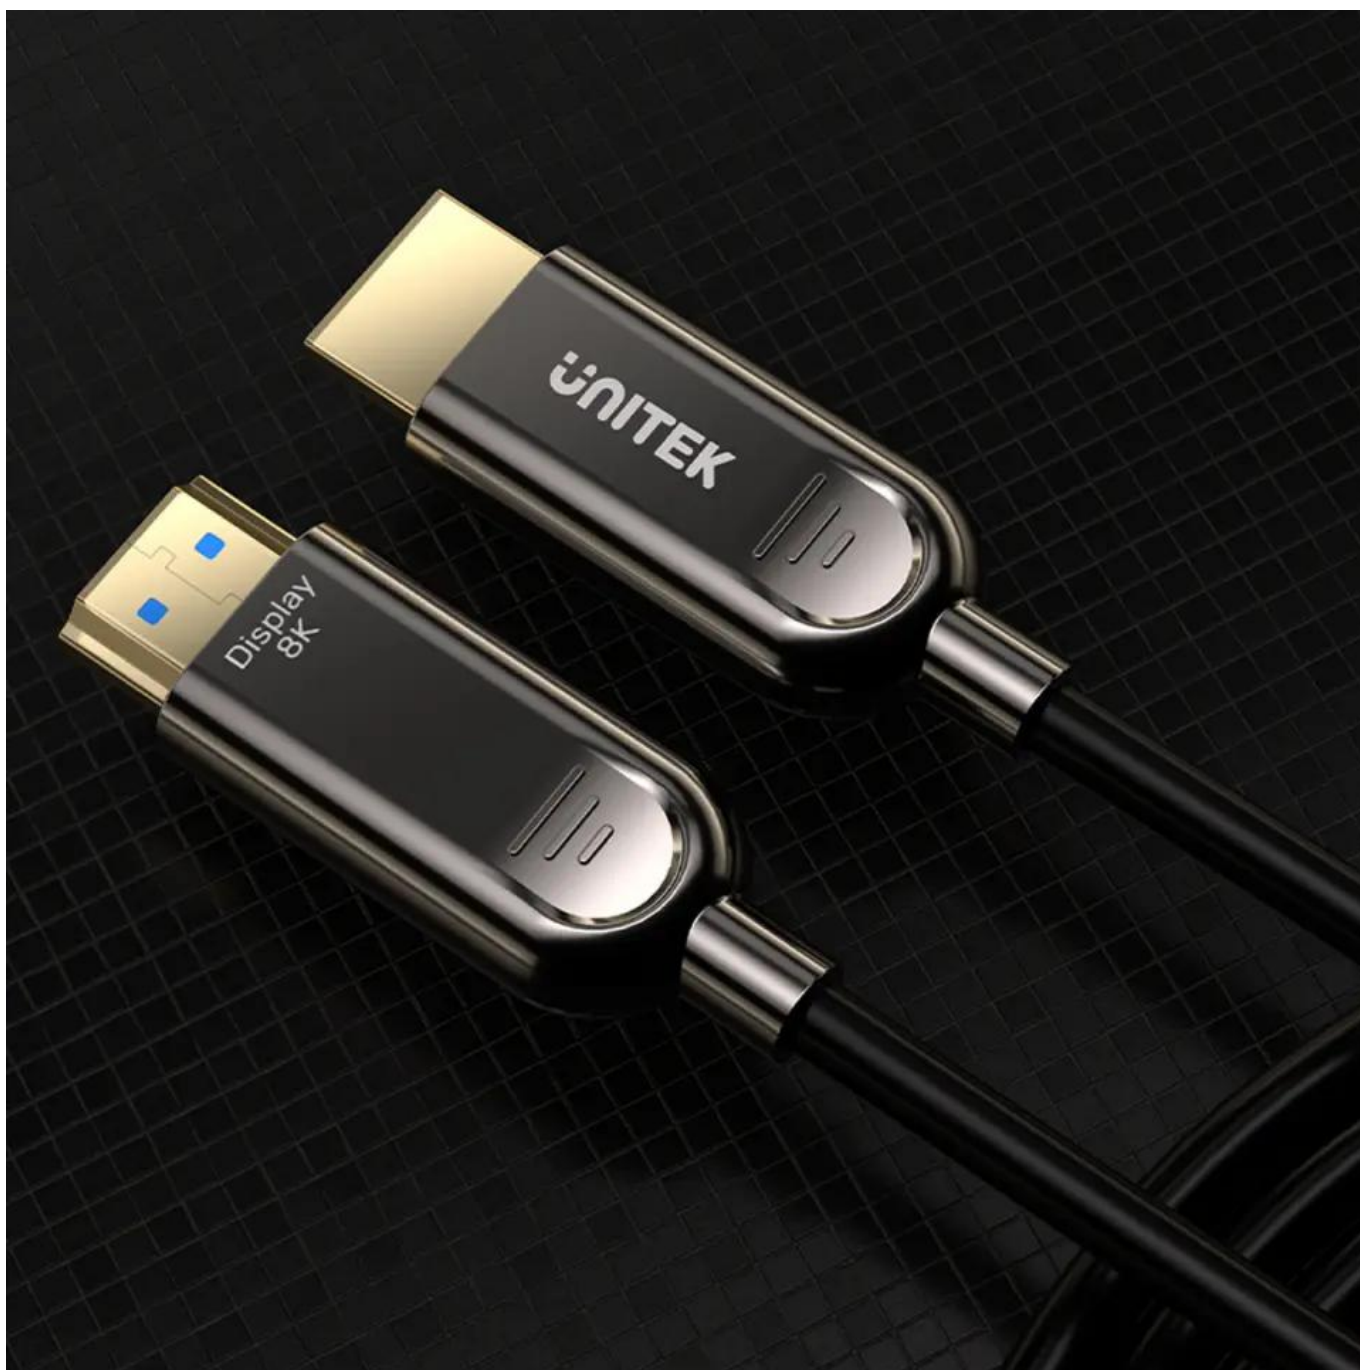

Link do produktu: <https://sklepvideo.pl/kabel-hdmi21-optic-unitek-15m-p-8556.html>

Kabel optyczny HDMI 2.1 AOC Unitek 15m

Cena	349,90 zł
Dostępność	Dostępny
Czas wysyłki	1-2 dni robocze
Numer katalogowy	ai103271
Producent	Unitek
Wersja HDMI	2.1

Opis produktu

Kabel optyczny HDMI 2.1 8K 15m Unitek - przewód do zadań specjalnych

Najwyższy standard przewodów audio-video ultra high speed HDMI wspiera przepustowość TMDS 48 Gbit na sekundę i urządzenia z HDMI 2.1. Tak duży transfer daje krystalicznie ostry obraz o rozdzielczości 8K@60Hz oraz 4K@120Hz - to jakość i częstotliwość odświeżania klatek na sekundę, która zadowoli nawet najbardziej wybrednych graczy i znawców kina. W przyszłości kabel ten obsłuży także tak wysokie rozdzielczości jak 10K i 12K.

Przewód wspiera technologię kompresji obrazu DSC, automatycznego trybu małego opóźnienia ALLM, zmienną częstotliwość odświeżania (ważne dla graczy), 3D i wyświetlanie dwóch obrazów jednocześnie. Dzięki wykorzystaniu dynamicznego HDR obraz jest bardziej zbliżony do tego, co widzi ludzkie oko w rzeczywistości.

układa, jest giętki, a jednocześnie wyjątkowo wytrzymały, co jest ważne w zastosowaniach profesjonalnych. Kabel jest jednokierunkowy, ale wtyki są wyraźnie oznaczone, więc nie sposób się pomylić. Fabrycznie przewód jest nawinięty na bęben, co jest dużym ułatwieniem dla instalatorów.