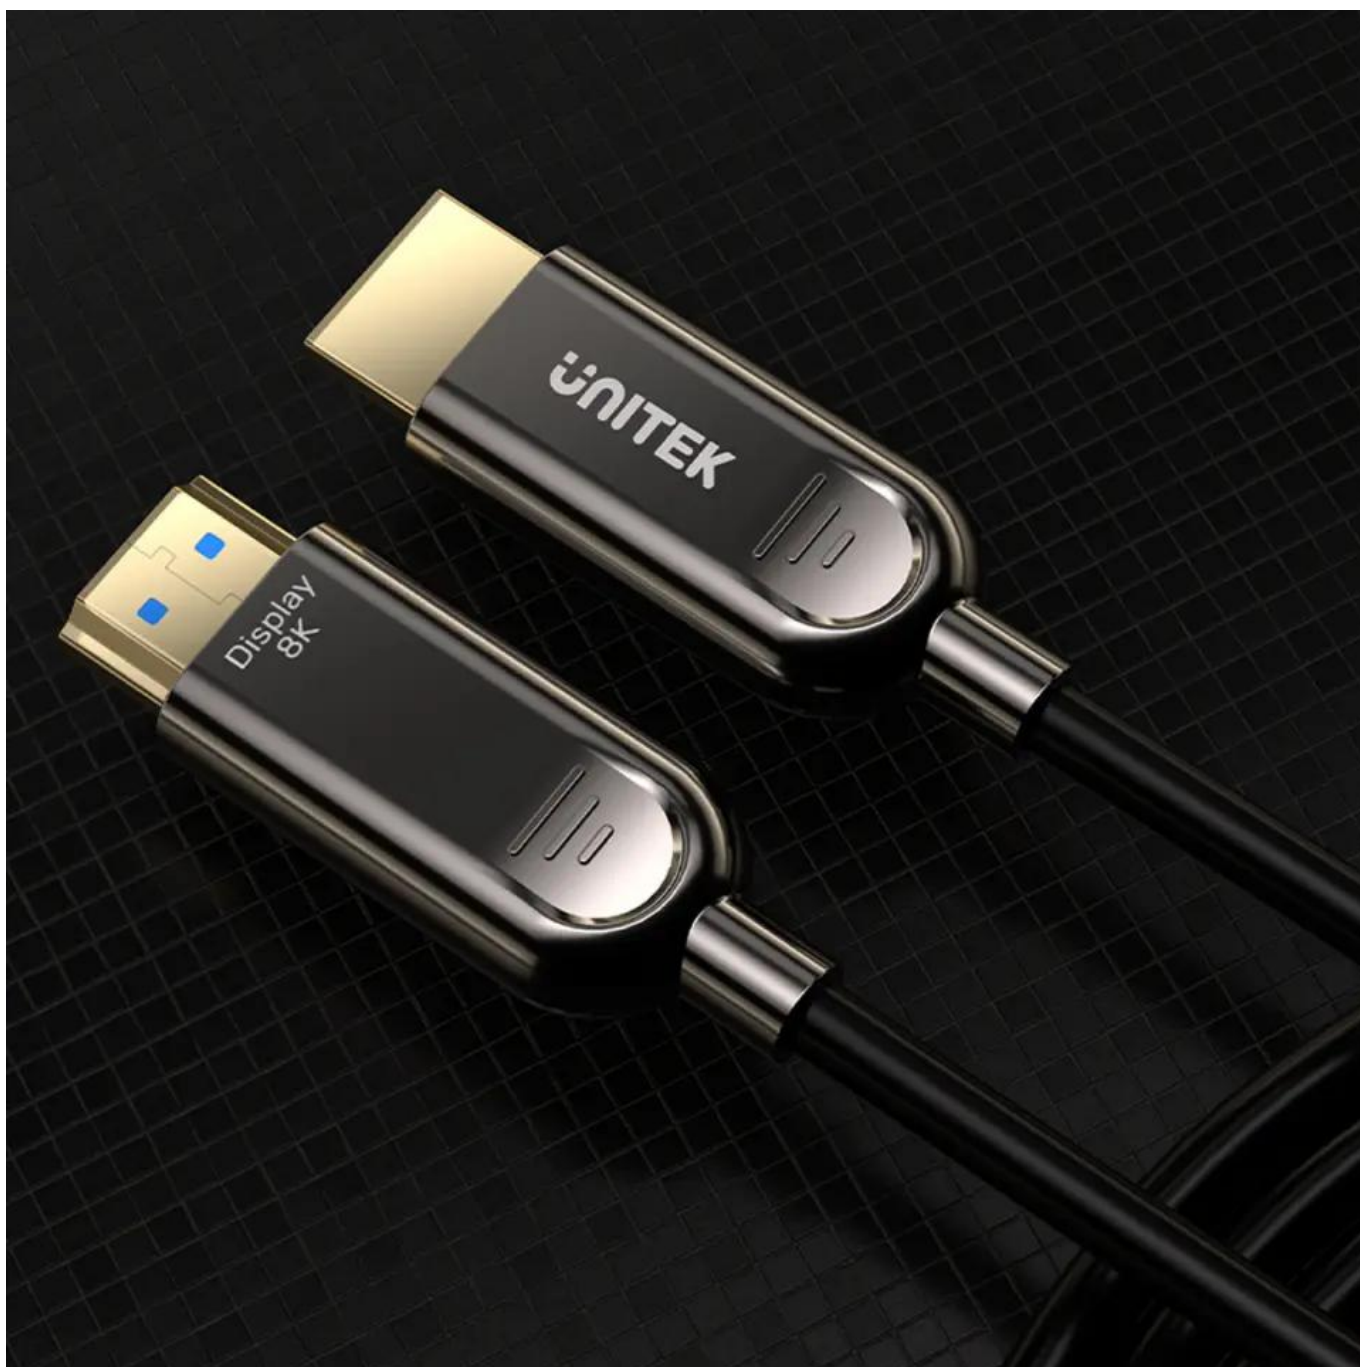

Dane aktualne na dzień: 19-04-2026 13:09

Link do produktu: <https://sklepvideo.pl/kabel-hdmi21-optic-unitek-100m-p-8386.html>

Kabel optyczny HDMI 2.1 AOC Unitek 100m

Cena	519,90 zł
Cena poprzednia	829,90 zł
Dostępność	Dostępny
Czas wysyłki	1-2 dni robocze
Numer katalogowy	ai103279
Kod producenta	C11085GY01-100M
Producent	Unitek
Wersja HDMI	2.1

Opis produktu

Kabel optyczny HDMI 2.1 8K 100m Unitek - przewód do zadań specjalnych

Najwyższy standard przewodów audio-video ultra high speed HDMI wspiera przepustowość TMDS 48 Gbit na sekundę i urządzenia z HDMI 2.1. Tak duży transfer daje krystalicznie ostry obraz o rozdzielczości 8K@60Hz oraz 4K@120Hz - to jakość i częstotliwość odświeżania klatek na sekundę, która zadowoli nawet najbardziej wybrednych graczy i znawców kina. W przyszłości kabel ten obsłuży także tak wysokie rozdzielczości jak 10K i 12K.

Przewód wspiera technologię kompresji obrazu DSC, automatycznego trybu małego opóźnienia ALLM, zmienną częstotliwość odświeżania (ważne dla graczy), 3D i wyświetlanie dwóch obrazów jednocześnie. Dzięki wykorzystaniu dynamicznego HDR obraz jest bardziej zbliżony do tego, co widzi ludzkie oko w rzeczywistości.

układa, jest giętki, a jednocześnie wyjątkowo wytrzymały, co jest ważne w zastosowaniach profesjonalnych. Kabel jest jednokierunkowy, ale wtyki są wyraźnie oznaczone, więc nie sposób się pomylić. Fabrycznie przewód jest nawinięty na bęben, co jest dużym ułatwieniem dla instalatorów.