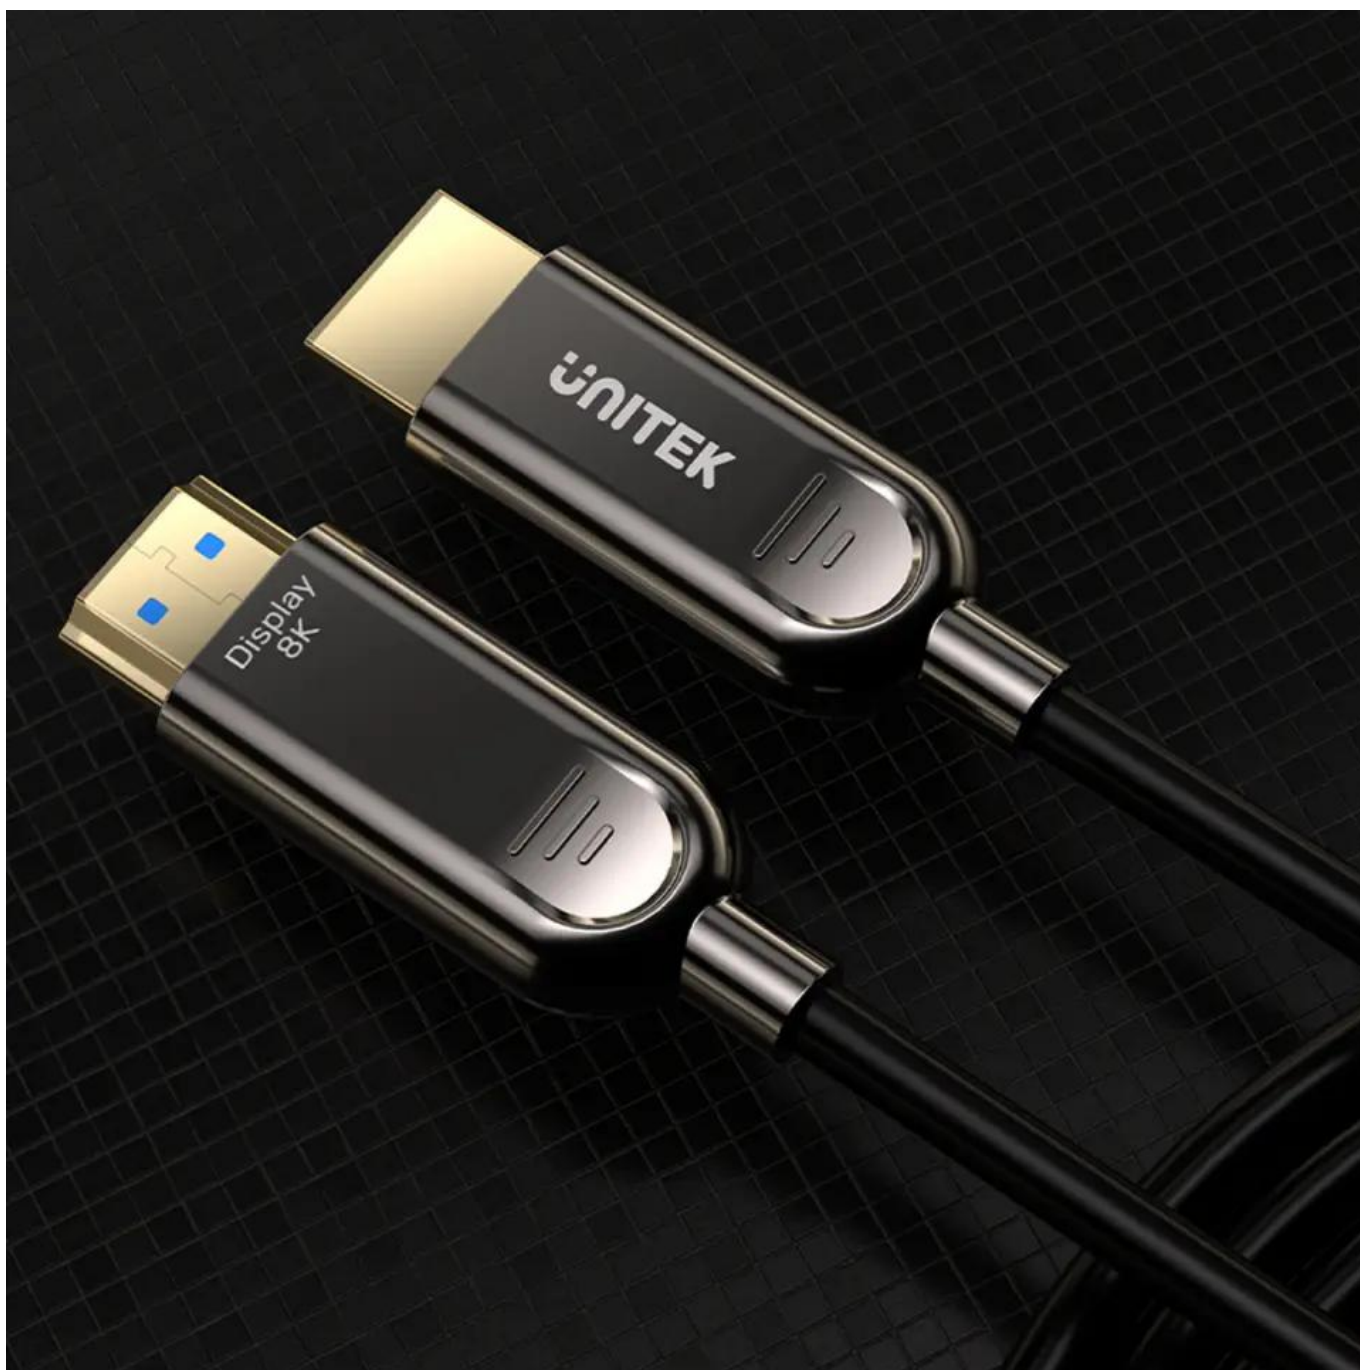

Dane aktualne na dzień: 23-06-2026 07:22

Link do produktu: <https://sklepvideo.pl/kabel-hdmi21-optic-unitek-100m-p-8386.html>

Kabel optyczny HDMI 2.1 AOC Unitek 100m

Cena	509,90 zł
Cena poprzednia	829,90 zł
Dostępność	Dostępny
Czas wysyłki	1-2 dni robocze
Numer katalogowy	ai103279
Producent	Unitek
Wersja HDMI	2.1

Opis produktu

Kabel optyczny HDMI 2.1 8K 100m Unitek - przewód do zadań specjalnych

Najwyższy standard przewodów audio-video ultra high speed HDMI wspiera przepustowość TMDS 48 Gbit na sekundę i urządzenia z HDMI 2.1. Tak duży transfer daje krystalicznie ostry obraz o rozdzielczości 8K@60Hz oraz 4K@120Hz - to jakość i częstotliwość odświeżania klatek na sekundę, która zadowoli nawet najbardziej wybrednych graczy i znawców kina. W przyszłości kabel ten obsłuży także tak wysokie rozdzielczości jak 10K i 12K.

Przewód wspiera technologię kompresji obrazu DSC, automatycznego trybu małego opóźnienia ALLM, zmienną częstotliwość odświeżania (ważne dla graczy), 3D i wyświetlanie dwóch obrazów jednocześnie. Dzięki wykorzystaniu dynamicznego HDR obraz jest bardziej zbliżony do tego, co widzi ludzkie oko w rzeczywistości.

układa, jest giętki, a jednocześnie wyjątkowo wytrzymały, co jest ważne w zastosowaniach profesjonalnych. Kabel jest jednokierunkowy, ale wtyki są wyraźnie oznaczone, więc nie sposób się pomylić. Fabrycznie przewód jest nawinięty na bęben, co jest dużym ułatwieniem dla instalatorów.