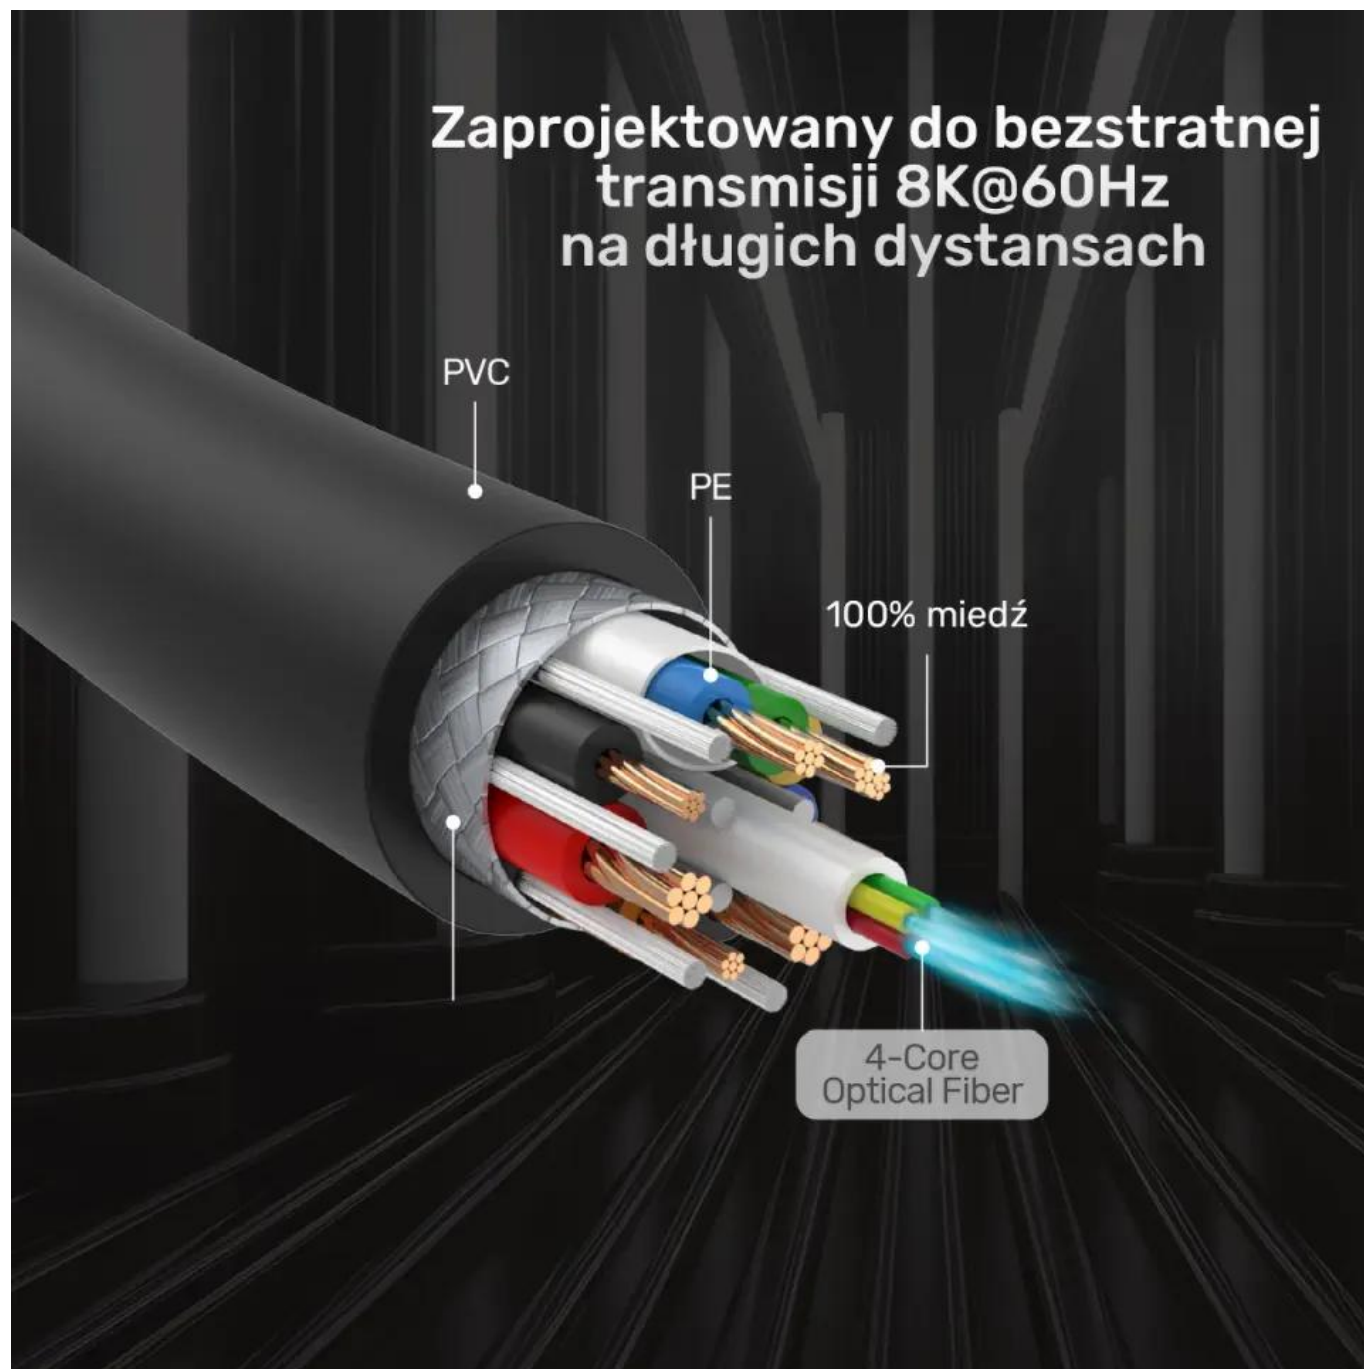

Opis produktu

Kabel optyczny HDMI 2.1 8K 100m Unitek - przewód do zadań specjalnych

Najwyższy standard przewodów audio-video ultra high speed HDMI wspiera przepustowość TMDS 48 Gbit na sekundę i urządzenia z HDMI 2.1. Tak duży transfer daje krystalicznie ostry obraz o rozdzielczości 8K@60Hz oraz 4K@120Hz - to jakość i częstotliwość odświeżania klatek na sekundę, która zadowoli nawet najbardziej wybrednych graczy i znawców kina. W przyszłości kabel ten obsłuży także tak wysokie rozdzielczości jak 10K i 12K.

Przewód wspiera technologię kompresji obrazu DSC, automatycznego trybu małego opóźnienia ALLM, zmienną częstotliwość odświeżania (ważne dla graczy), 3D i wyświetlanie dwóch obrazów jednocześnie. Dzięki wykorzystaniu dynamicznego HDR obraz jest bardziej zbliżony do tego, co widzi ludzkie oko w rzeczywistości.

Aktywny kabel optyczny

Najwyższe parametry obrazu i dźwięku wynikają wprost z zastosowania wysokiej jakości 4-żyłowego światłowodu jako wiązki przewodzącej. Wtyki wykonano z bardzo trwałego stopu cynku. Technologia światłowodowa to nie tylko jakość obrazu, ale i wygoda zastosowania w instalacjach. Przewód jest bardzo cienki i lekki, bo jego grubość to zaledwie 4,8 mm. Łatwo się

układa, jest giętki, a jednocześnie wyjątkowo wytrzymały, co jest ważne w zastosowaniach profesjonalnych. Kabel jest jednokierunkowy, ale wtyki są wyraźnie oznaczone, więc nie sposób się pomylić. Fabrycznie przewód jest nawinięty na bęben, co jest dużym ułatwieniem dla instalatorów.