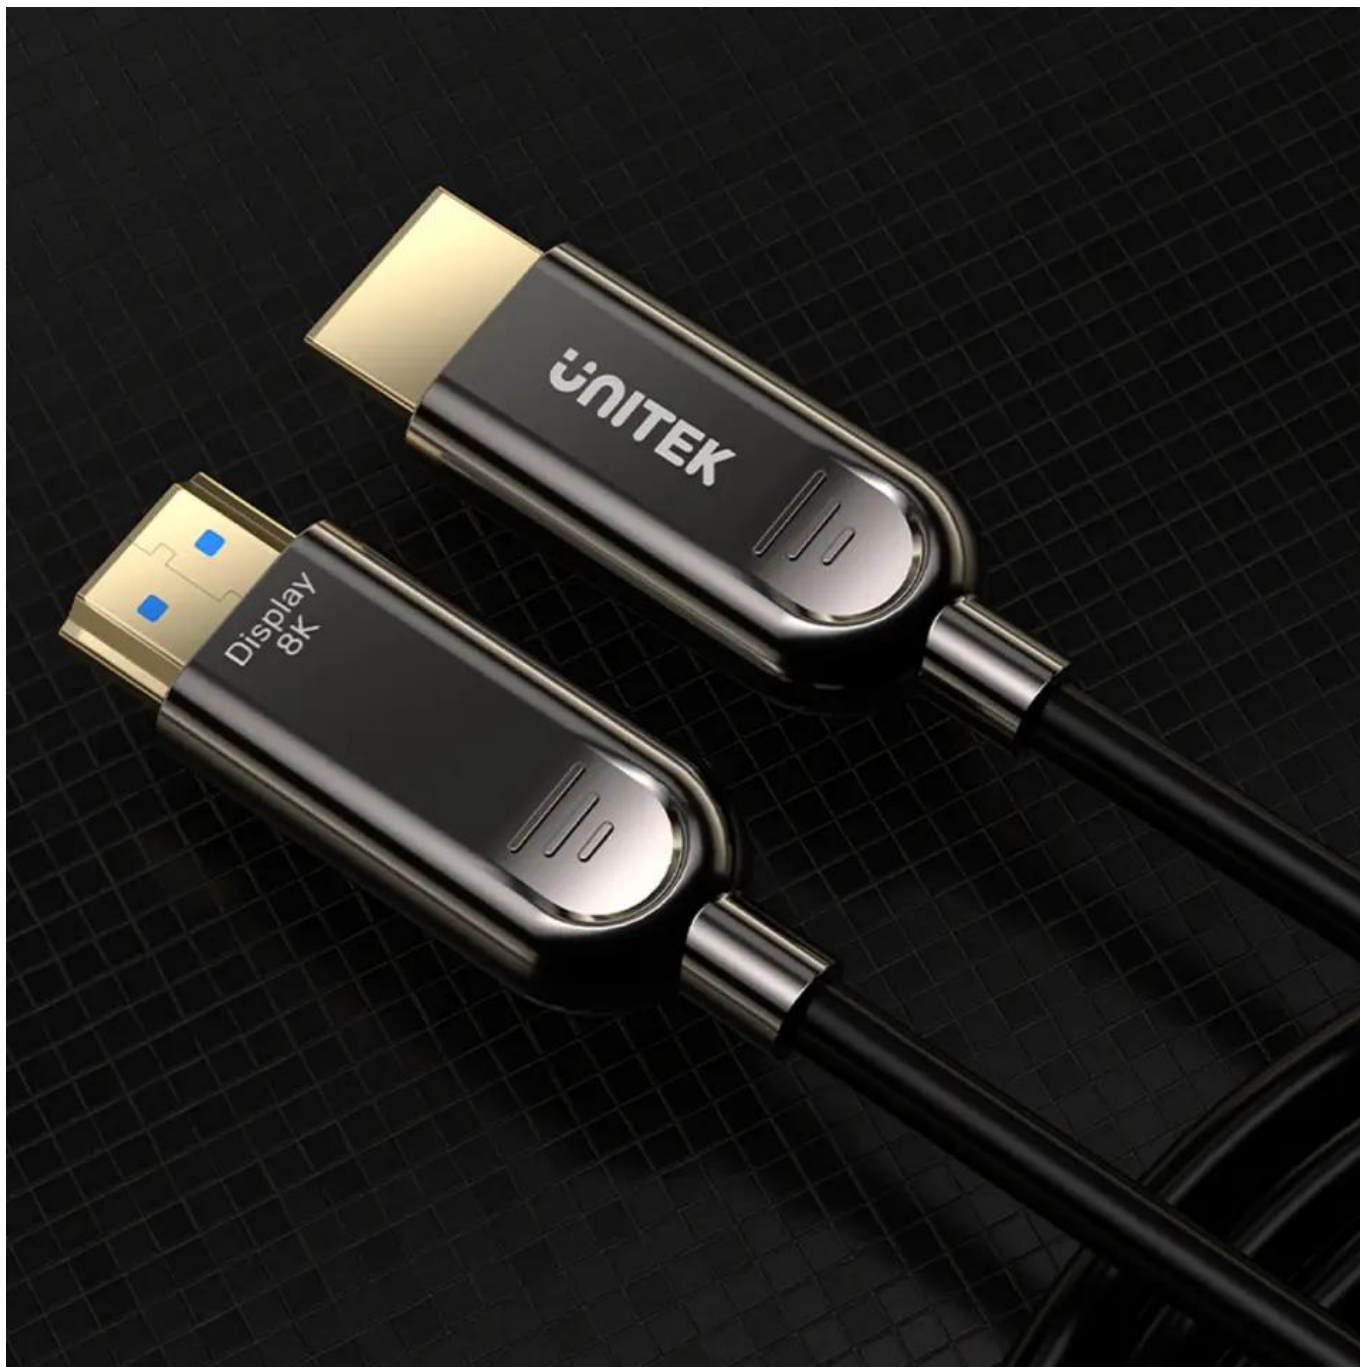

Link do produktu: <https://sklepvideo.pl/kabel-hdmi21-optic-unitek-100m-p-8386.html>

Kabel optyczny HDMI 2.1 AOC Unitek 100m

Cena	509,90 zł
Cena poprzednia	829,90 zł
Dostępność	Dostępny
Czas wysyłki	1-2 dni robocze
Numer katalogowy	ai103279
Producent	Unitek
Wersja HDMI	2.1

Opis produktu

Kabel optyczny HDMI 2.1 8K 100m Unitek - przewód do zadań specjalnych

Najwyższy standard przewodów audio-video ultra high speed HDMI wspiera przepustowość TMDS 48 Gbit na sekundę i urządzenia z HDMI 2.1. Tak duży transfer daje krystalicznie ostry obraz o rozdzielczości 8K@60Hz oraz 4K@120Hz - to jakość i częstotliwość odświeżania klatek na sekundę, która zadowoli nawet najbardziej wybrednych graczy i znawców kina. W przyszłości kabel ten obsłuży także tak wysokie rozdzielczości jak 10K i 12K.

Przewód wspiera technologię kompresji obrazu DSC, automatycznego trybu małego opóźnienia ALLM, zmienną częstotliwość odświeżania (ważne dla graczy), 3D i wyświetlanie dwóch obrazów jednocześnie. Dzięki wykorzystaniu dynamicznego HDR obraz jest bardziej zbliżony do tego, co widzi ludzkie oko w rzeczywistości.

układa, jest giętki, a jednocześnie wyjątkowo wytrzymały, co jest ważne w zastosowaniach profesjonalnych. Kabel jest jednokierunkowy, ale wtyki są wyraźnie oznaczone, więc nie sposób się pomylić. Fabrycznie przewód jest nawinięty na bęben, co jest dużym ułatwieniem dla instalatorów.