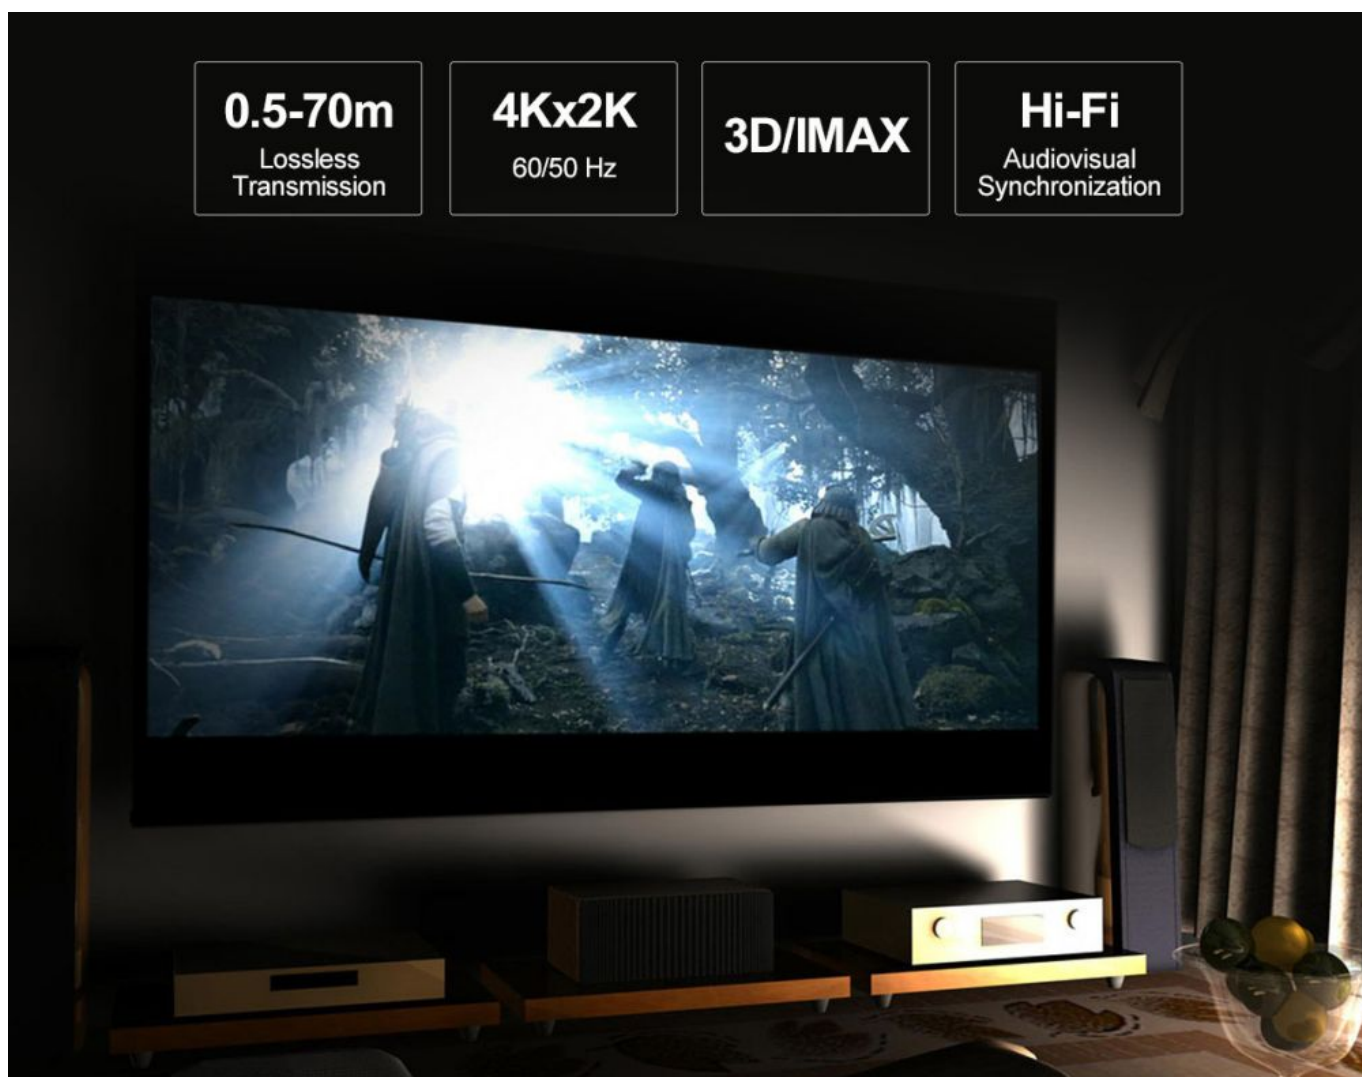

Wbudowany wzmacniacz sygnału

Wbudowany wzmacniacz sygnału

W przewód wbudowany jest specjalny chip wzmacniający sygnał HDMI. W przypadku kabli 25-50m - jest to jeden wzmacniacz, a w przypadku kabla 70m - dwa. Kabel o długości 70m posiada dodatkowe wtyki USB do zasilania wzmacniaczy. Przewód jest jednokierunkowy i należy o tym pamiętać przy jego montażu. Kabel zastępuje w swoim działaniu extender HDMI po skrętkę, upraszczając jednocześnie instalacje poprzez pozbycie się niepotrzebnych elementów elektronicznych w postaci nadajnika i odbiornika sygnału HDMI. Przewód marki Unitek przystosowano do działania z przyłączami np. typu floorbox. Technologia TMDS (Transition Minimized Differential Signaling) ogranicza negatywny wpływ interferencji elektromagnetycznej i pozwala na zwiększenie odległości przesyłu sygnału.