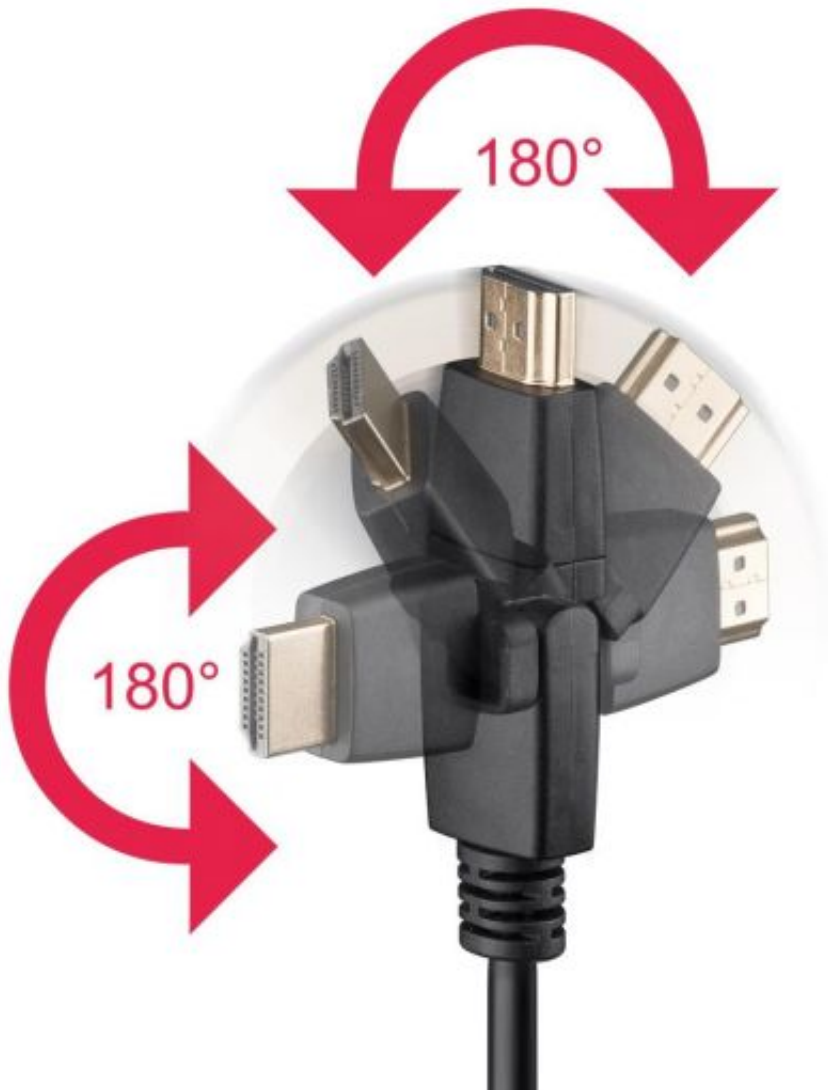

Kabel HDMI 1.4 5m obrotowe wtyki

Cena	44,99 zł
Dostępność	Chwilowo niedostępny
Numer katalogowy	ai100291
Producent	Goobay
Wersja HDMI	1.4

Opis produktu

Kabel HDMI v1.4 High Speed Ethernet, obrotowe wtyczki

Często spotykamy się z sytuacją, gdy sprzęt jest ustawiony w sposób uniemożliwiający podłączenie tradycyjnych kabli z prostą wtyczką - np. telewizor lub odtwarzacz stoi bardzo blisko ściany, półki itp. Czasami zachodzi konieczność wyprowadzenia kabla w określonym kierunku, podczas gdy gniazdo HDMI skierowane jest w inną stronę. Rozwiązaniem tych problemów jest zastosowanie kabla HDMI z obrotowymi wtykami.

Każda wtyczka HDMI może być łamana pod kątem 90-270 stopni oraz obracana wokół osi - taki kabel zapewnia największą swobodę przy podłączeniach do trudno dostępnych gniazd HDMI.

Specyfikacja techniczna kabla

- Dwa wtyki HDMI AM obracane w zakresie 90-270/360 stopni
- Zgodny z HDMI 1.4
- Full HD 1080p / 4K @ 30Hz
- High Speed Ethernet
- Audio Return Channel (ARC)
- Pozłacane styki
- Długość 5 m
- Średnica przewodu: 6,5mm
- 28AWG