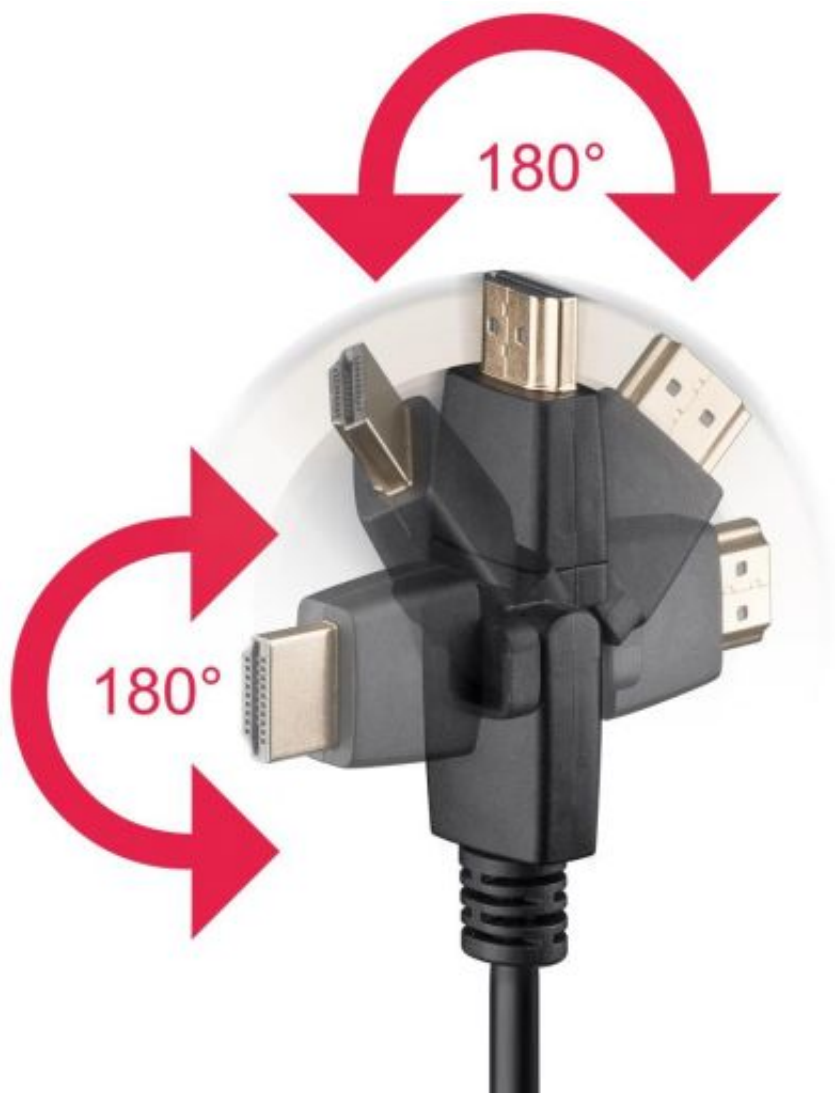

Kabel HDMI 1.4 3m obrotowe wtyki

Cena	34,99 zł
Dostępność	Chwilowo niedostępny
Numer katalogowy	ai100290
Kod producenta	KHDMI03OBROTOWY
Producent	Goobay
Wersja HDMI	1.4

Opis produktu

Kabel HDMI v1.4 High Speed Ethernet, obrotowe wtyczki

Często spotykamy się z sytuacją, gdy sprzęt jest ustawiony w sposób uniemożliwiający podłączenie tradycyjnych kabli z prostą wtyczką - np. telewizor lub odtwarzacz stoi bardzo blisko ściany, półki itp. Czasami zachodzi konieczność wyprowadzenia kabla w określonym kierunku, podczas gdy gniazdo HDMI skierowane jest w inną stronę. Rozwiązaniem tych problemów jest zastosowanie kabla HDMI z obrotowymi wtykami.

Każda wtyczka HDMI może być łamana pod kątem 90-270 stopni oraz obracana wokół osi - taki kabel zapewnia największą swobodę przy podłączeniach do trudno dostępnych gniazd HDMI.

Specyfikacja techniczna kabla

- Dwa wtyki HDMI AM obracane w zakresie 90-270/360 stopni
- Zgodny z HDMI 1.4
- Full HD 1080p / 4K @ 30Hz
- High Speed Ethernet
- Audio Return Channel (ARC)
- Pozłacane styki
- Długość 1,5 m
- Średnica przewodu: 6,5mm
- 28AWG