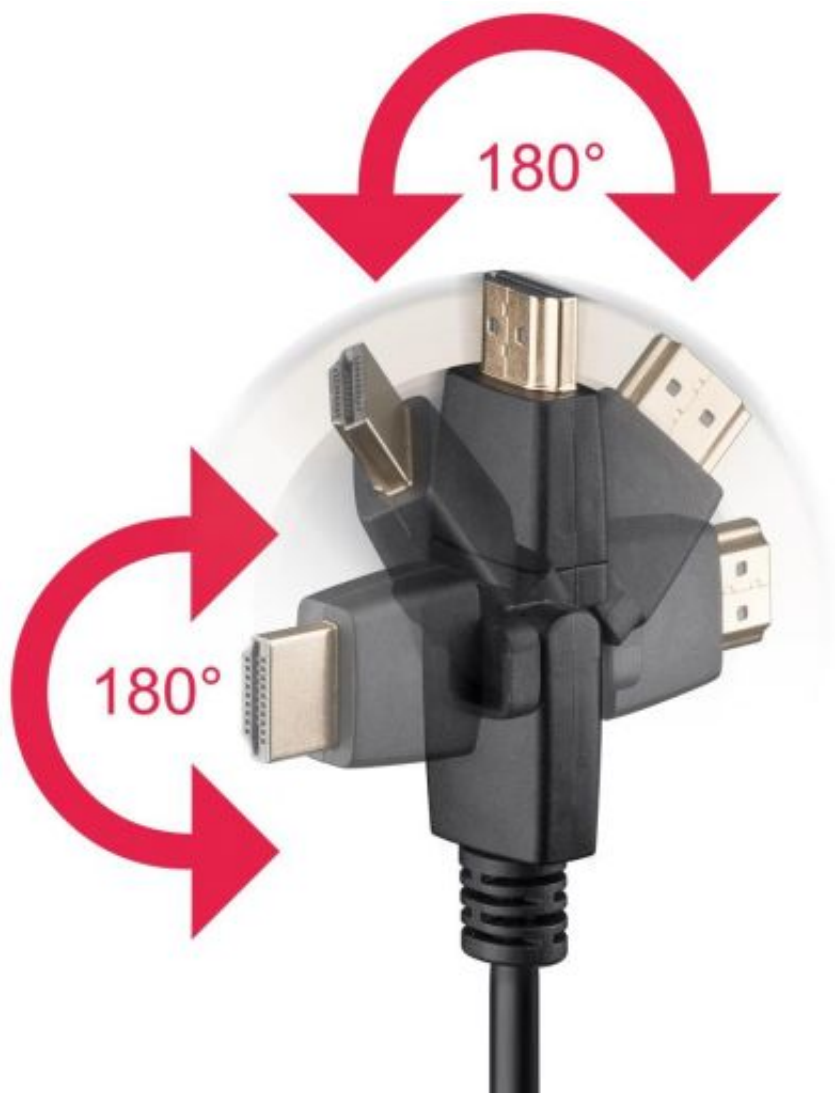

## Kabel HDMI 1.4 3m obrotowe wtyki

Cena	<b>34,99 zł</b>
Dostępność	<b>Chwilowo niedostępny</b>
Numer katalogowy	<b>ai100290</b>
Producent	<b>Goobay</b>
Wersja HDMI	<b>1.4</b>

#### Kabel HDMI v1.4 High Speed Ethernet, obrotowe wtyczki

Często spotykamy się z sytuacją, gdy sprzęt jest ustawiony w sposób uniemożliwiający podłączenie tradycyjnych kabli z prostą wtyczką - np. telewizor lub odtwarzacz stoi bardzo blisko ściany, półki itp. Czasami zachodzi konieczność wyprowadzenia kabla w określonym kierunku, podczas gdy gniazdo HDMI skierowane jest w inną stronę. Rozwiązaniem tych problemów jest zastosowanie kabla HDMI z obrotowymi wtykami.

Każda wtyczka HDMI może być łamana pod kątem 90-270 stopni oraz obracana wokół osi - taki kabel zapewnia największą swobodę przy podłączeniach do trudno dostępnych gniazd HDMI.