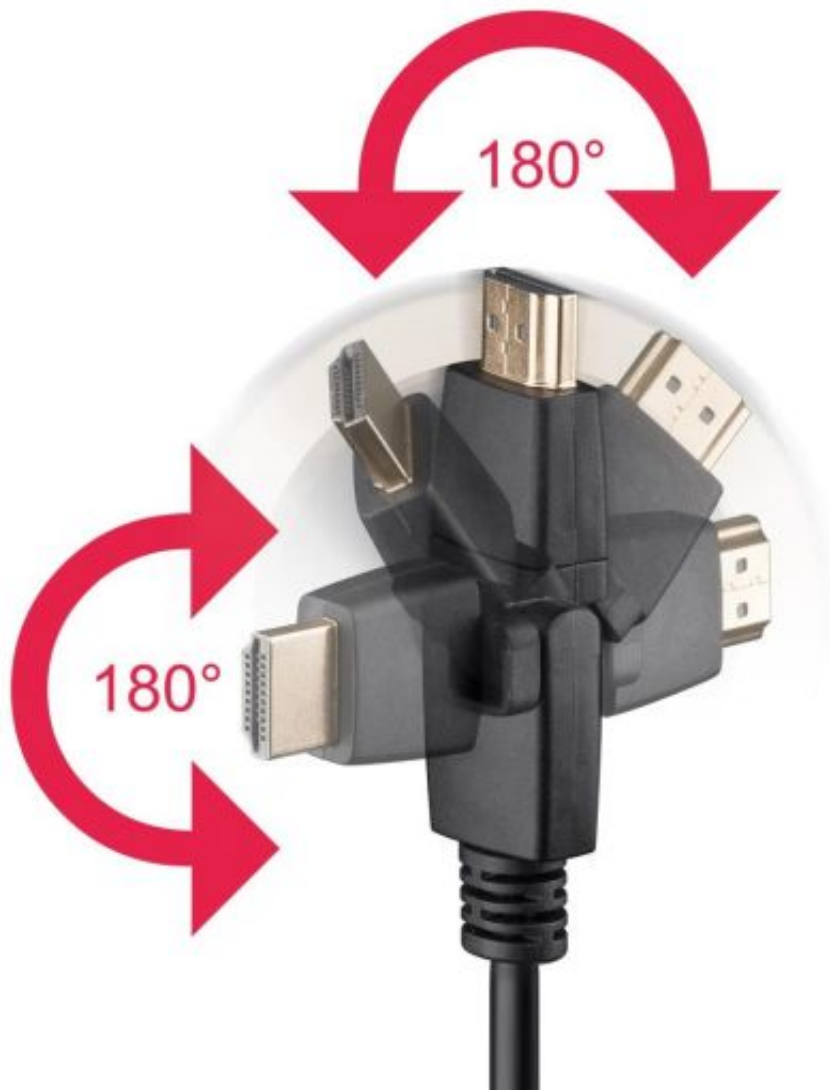

Kabel HDMI 1.4 3m obrotowe wtyki

Cena	34,99 zł
Dostępność	Chwilowo niedostępny
Numer katalogowy	ai100290
Producent	Goobay
Wersja HDMI	1.4

Opis produktu

Kabel HDMI v1.4 High Speed Ethernet, obrotowe wtyczki

Często spotykamy się z sytuacją, gdy sprzęt jest ustawiony w sposób uniemożliwiający podłączenie tradycyjnych kabli z prostą wtyczką - np. telewizor lub odtwarzacz stoi bardzo blisko ściany, półki itp. Czasami zachodzi konieczność wyprowadzenia kabla w określonym kierunku, podczas gdy gniazdo HDMI skierowane jest w inną stronę. Rozwiązaniem tych problemów jest zastosowanie kabla HDMI z obrotowymi wtykami.

Każda wtyczka HDMI może być łamana pod kątem 90-270 stopni oraz obracana wokół osi - taki kabel zapewnia największą swobodę przy podłączeniach do trudno dostępnych gniazd HDMI.

Specyfikacja techniczna kabla

- Dwa wtyki HDMI AM obracane w zakresie 90-270/360 stopni
- Zgodny z HDMI 1.4
- Full HD 1080p / 4K @ 30Hz
- High Speed Ethernet
- Audio Return Channel (ARC)
- Pozłacane styki
- Długość 1,5 m
- Średnica przewodu: 6,5mm
- 28AWG